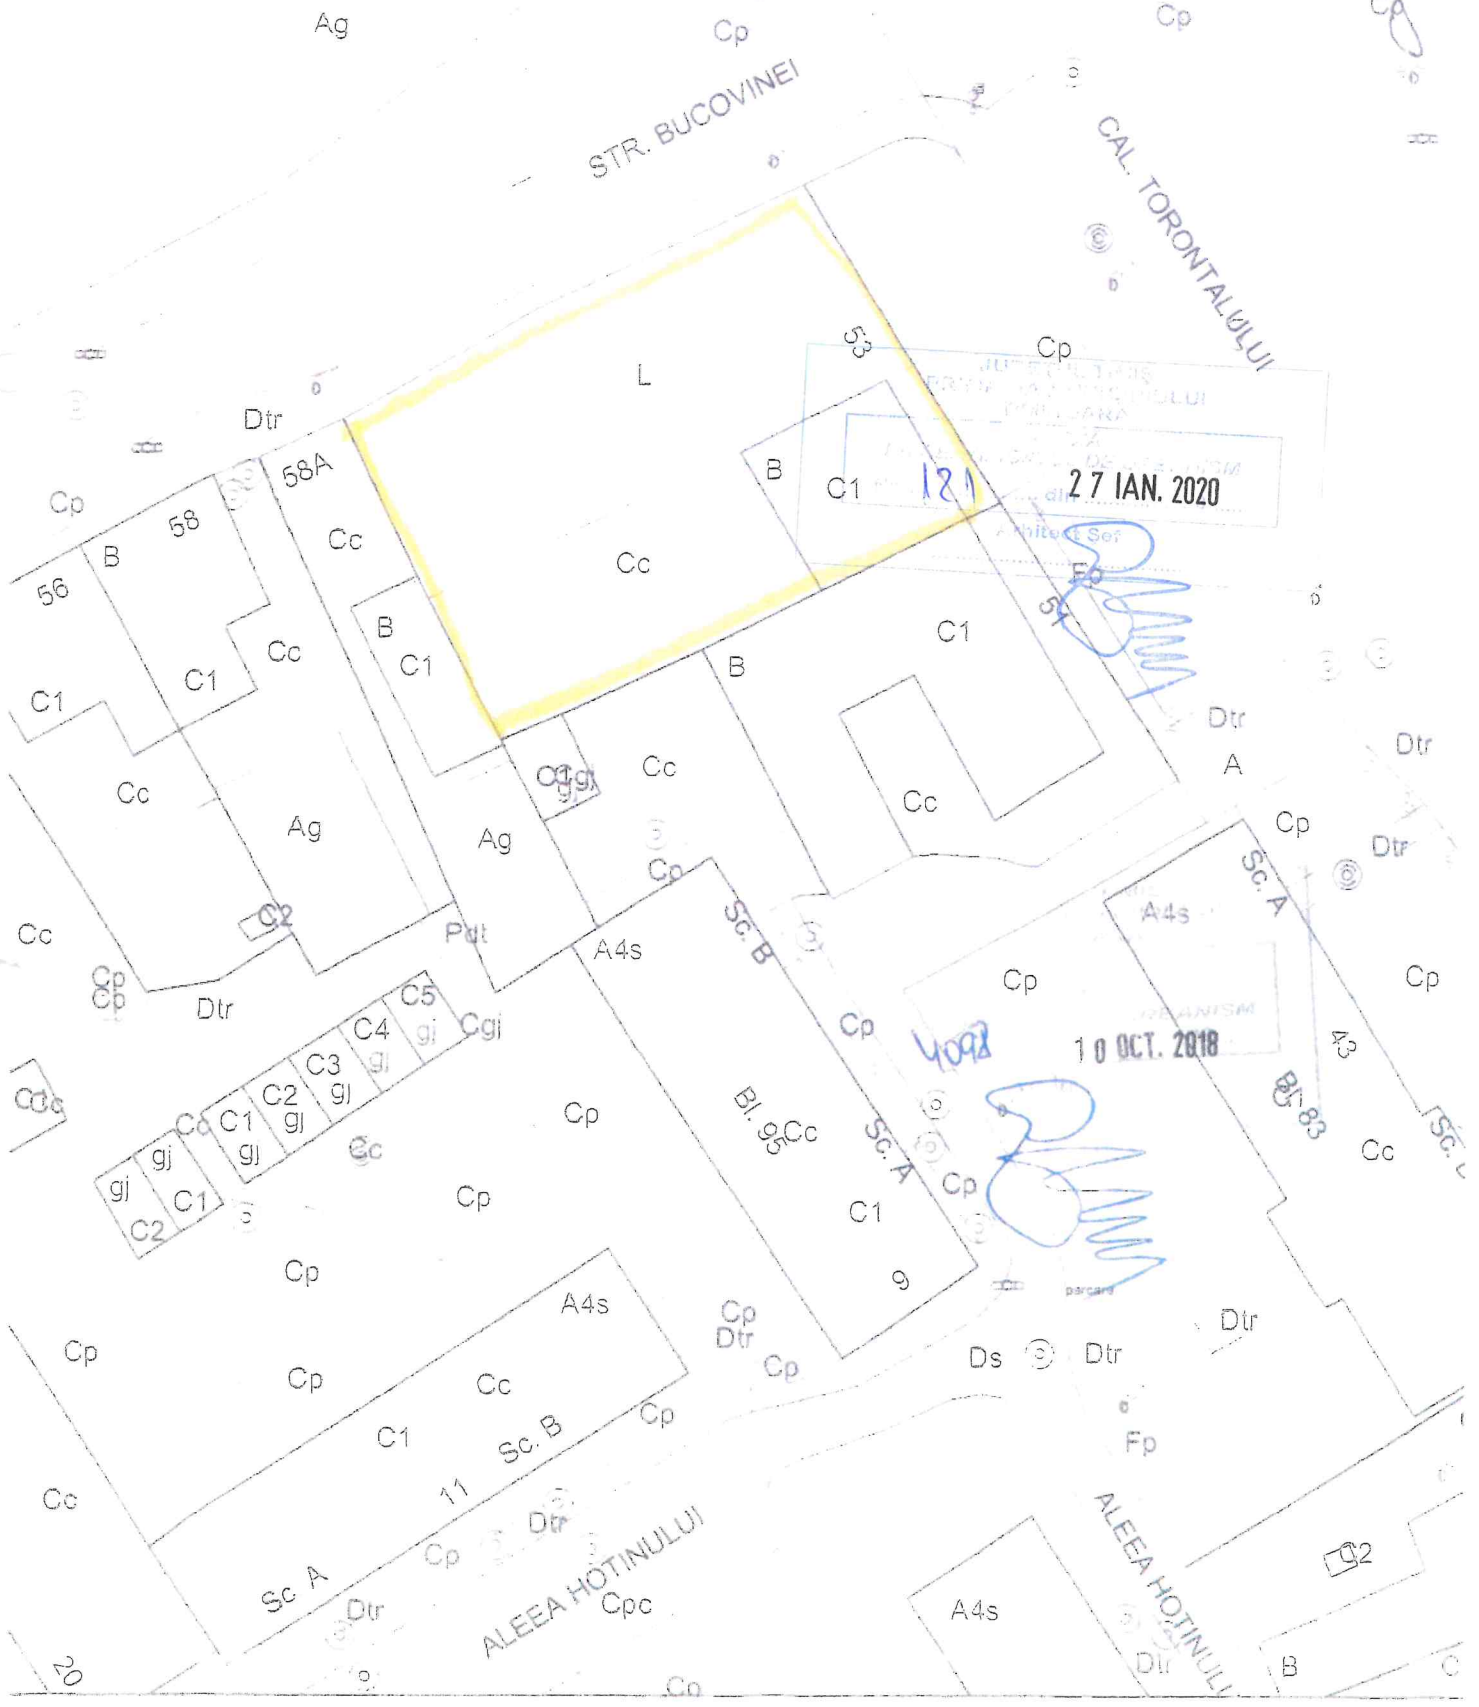

PRIMĂRIA MUNICIPIULUI TIMIȘOARA
Biroul Banca de Date Urbană
Extras din planul de bază al municipiului
ca referință pentru lucrări în continuare
scara 1 : 500
EDITIE 2015
Data 24.09.2018

STR. BUCOVINEI

CAL. TORONTALULUI

27 IAN. 2020

10 OCT. 2018

ALEEA HOTINULUI

ALEEA HOTINULUI