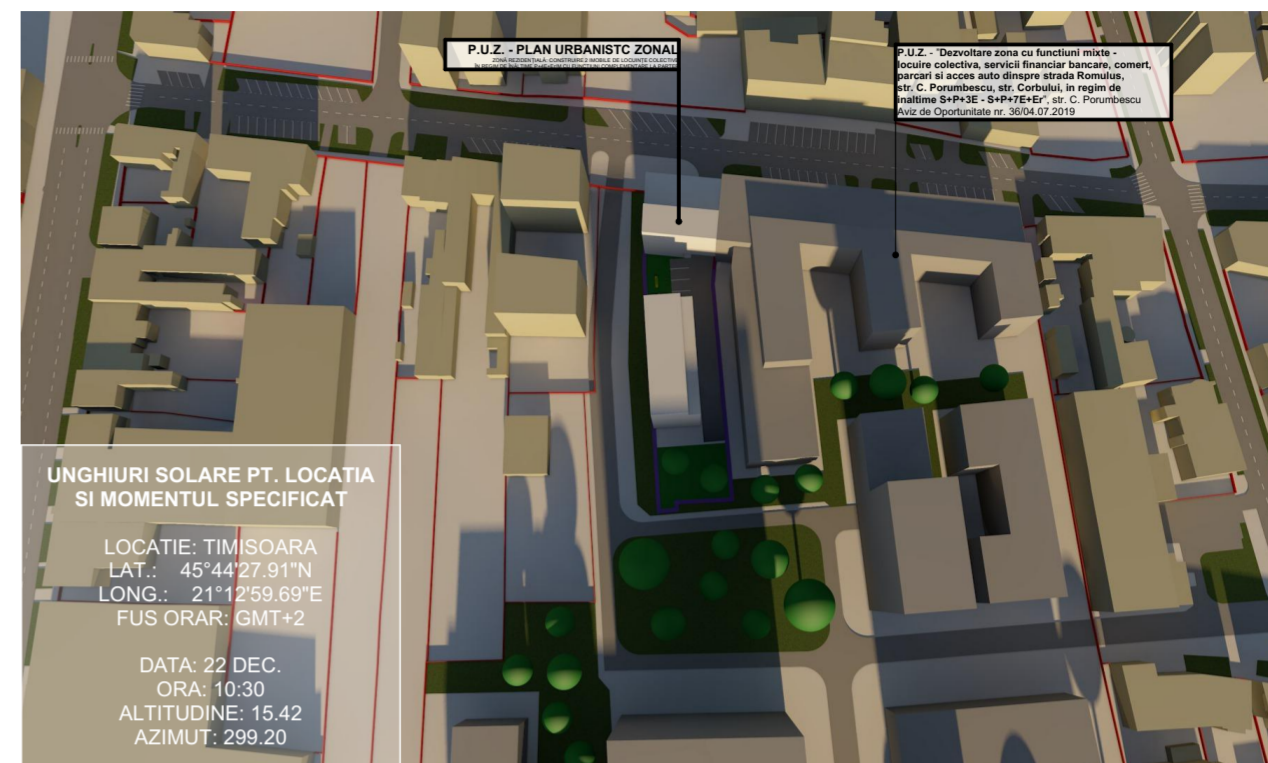

STUDIU DE ÎNSORIRE (ORA 8:30 - 16:30)

PARAMETRII ÎNSORIRE
LOCATIE: TIMISOARA
LATITUDINE: 45°44'27.91"N
LONGITUDINE: 21°12'59.69"E
FUS ORAR: GMT+2

PARAMETRII TEMPORALI
DATA STUDIULUI: 22 DECEMBRIE
INTERVAL ORAR: STUDIUL S-A EFECTUAT ÎNTRE ORELE 8:30 -16:30
SIMILARILE DE UMBRIRE S-AU EFECTUAT LA FIECARE 60 DE MINUTE