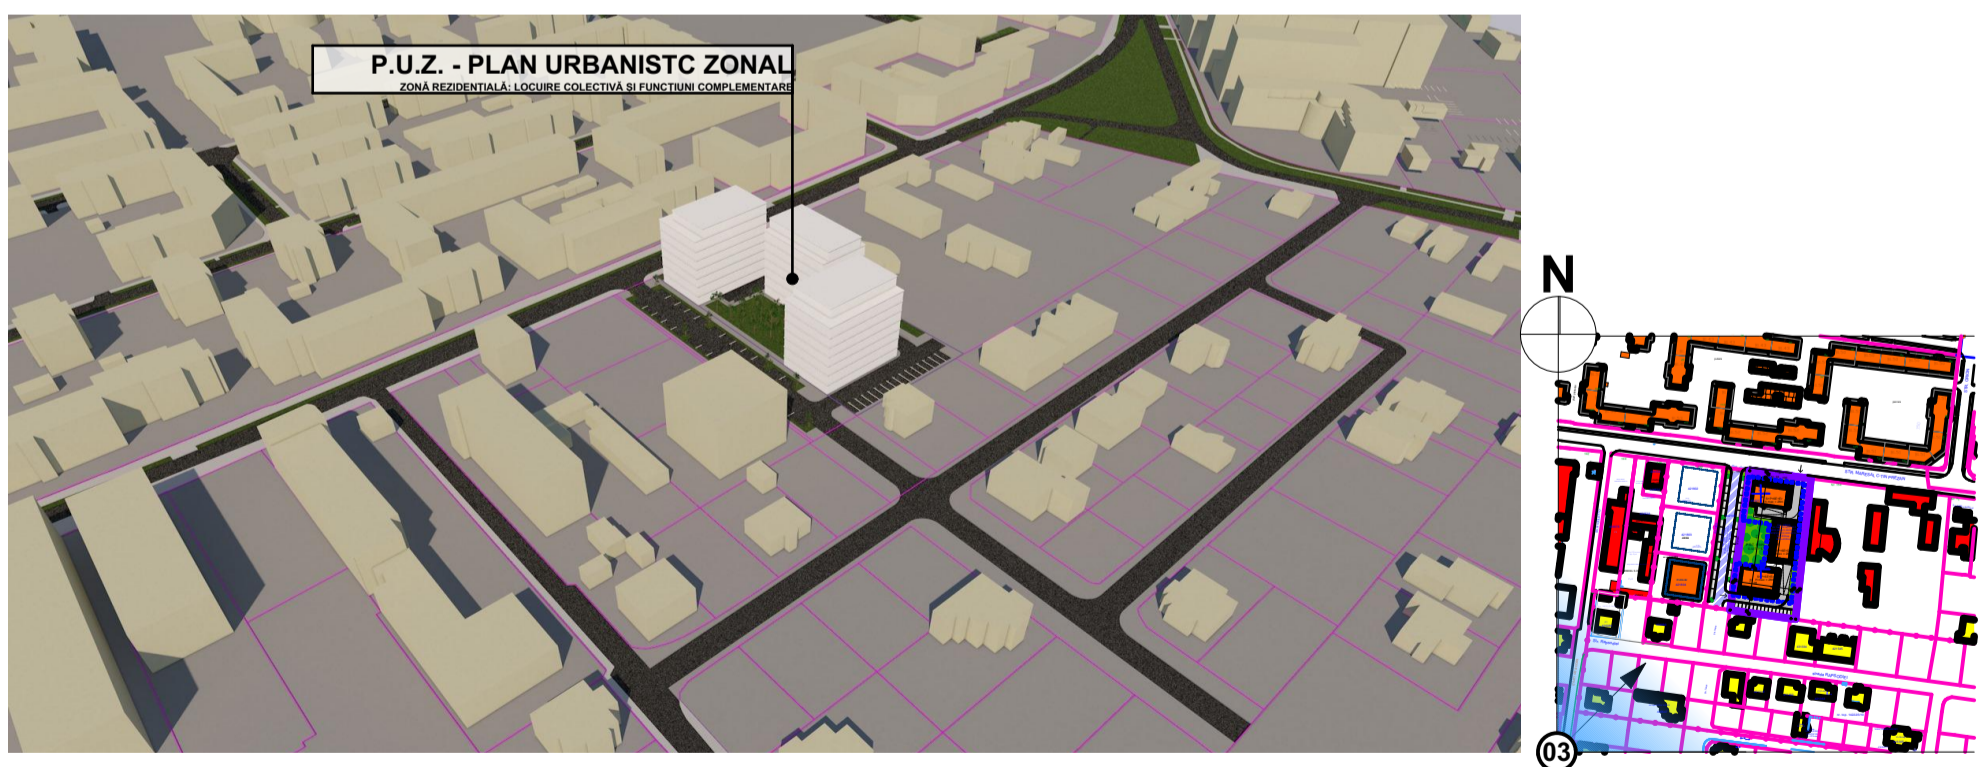

SIMULARE POSIBILITĂȚII DE MOBILARE A AMPLASAMENTULUI - V1

ETAPĂ 2 - P.U.Z. :
LOCUIRE COLECTIVĂ ȘI FUNCȚIUNI COMPLEMENTARE
TIMIȘOARA, STR. MAREȘAL CONSTANTIN PREZAN, NR. 94 - 100, PARCELA 439 213.

URBANTM
CONTROL
tel: +40 734 875 542