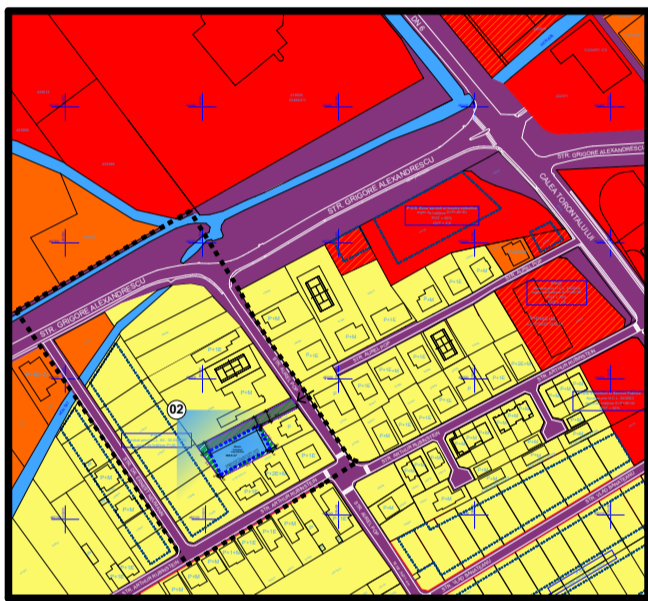

# SIMULARE POSIBILITĂȚII DE MOBILARE A AMPLASAMENTULUI

**P.U.D. :**  
CONSTRUIRE CASA P+1E, PISICINA SI ANEXA (PUD+AC)  
TIMIȘOARA, STR. AUREL POP, F.N., CF 444 286