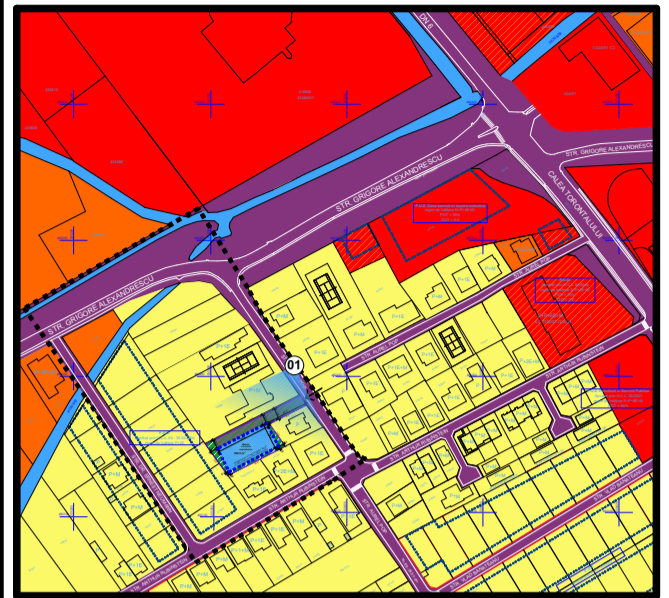

# SIMULARE POSIBILITĂȚII DE MOBILARE A AMPLASAMENTULUI

**P.U.D. :**  
CONSTRUIRE CASA P+1E, PISICINA SI ANEXA (PUD+AC)  
TIMIȘOARA, STR. AUREL POP, F.N., CF 444 286