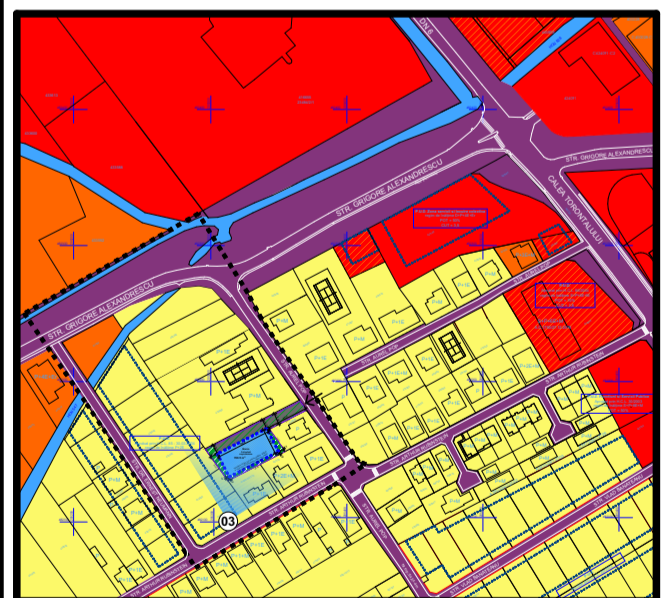

# SIMULARE POSIBILITĂȚII DE MOBILARE A AMPLASAMENTULUI

**P.U.D. :**  
CONSTRUIRE CASA P+1E, PISICINA SI ANEXA (PUD+AC)  
TIMIȘOARA, STR. AUREL POP, F.N., CF 444 286