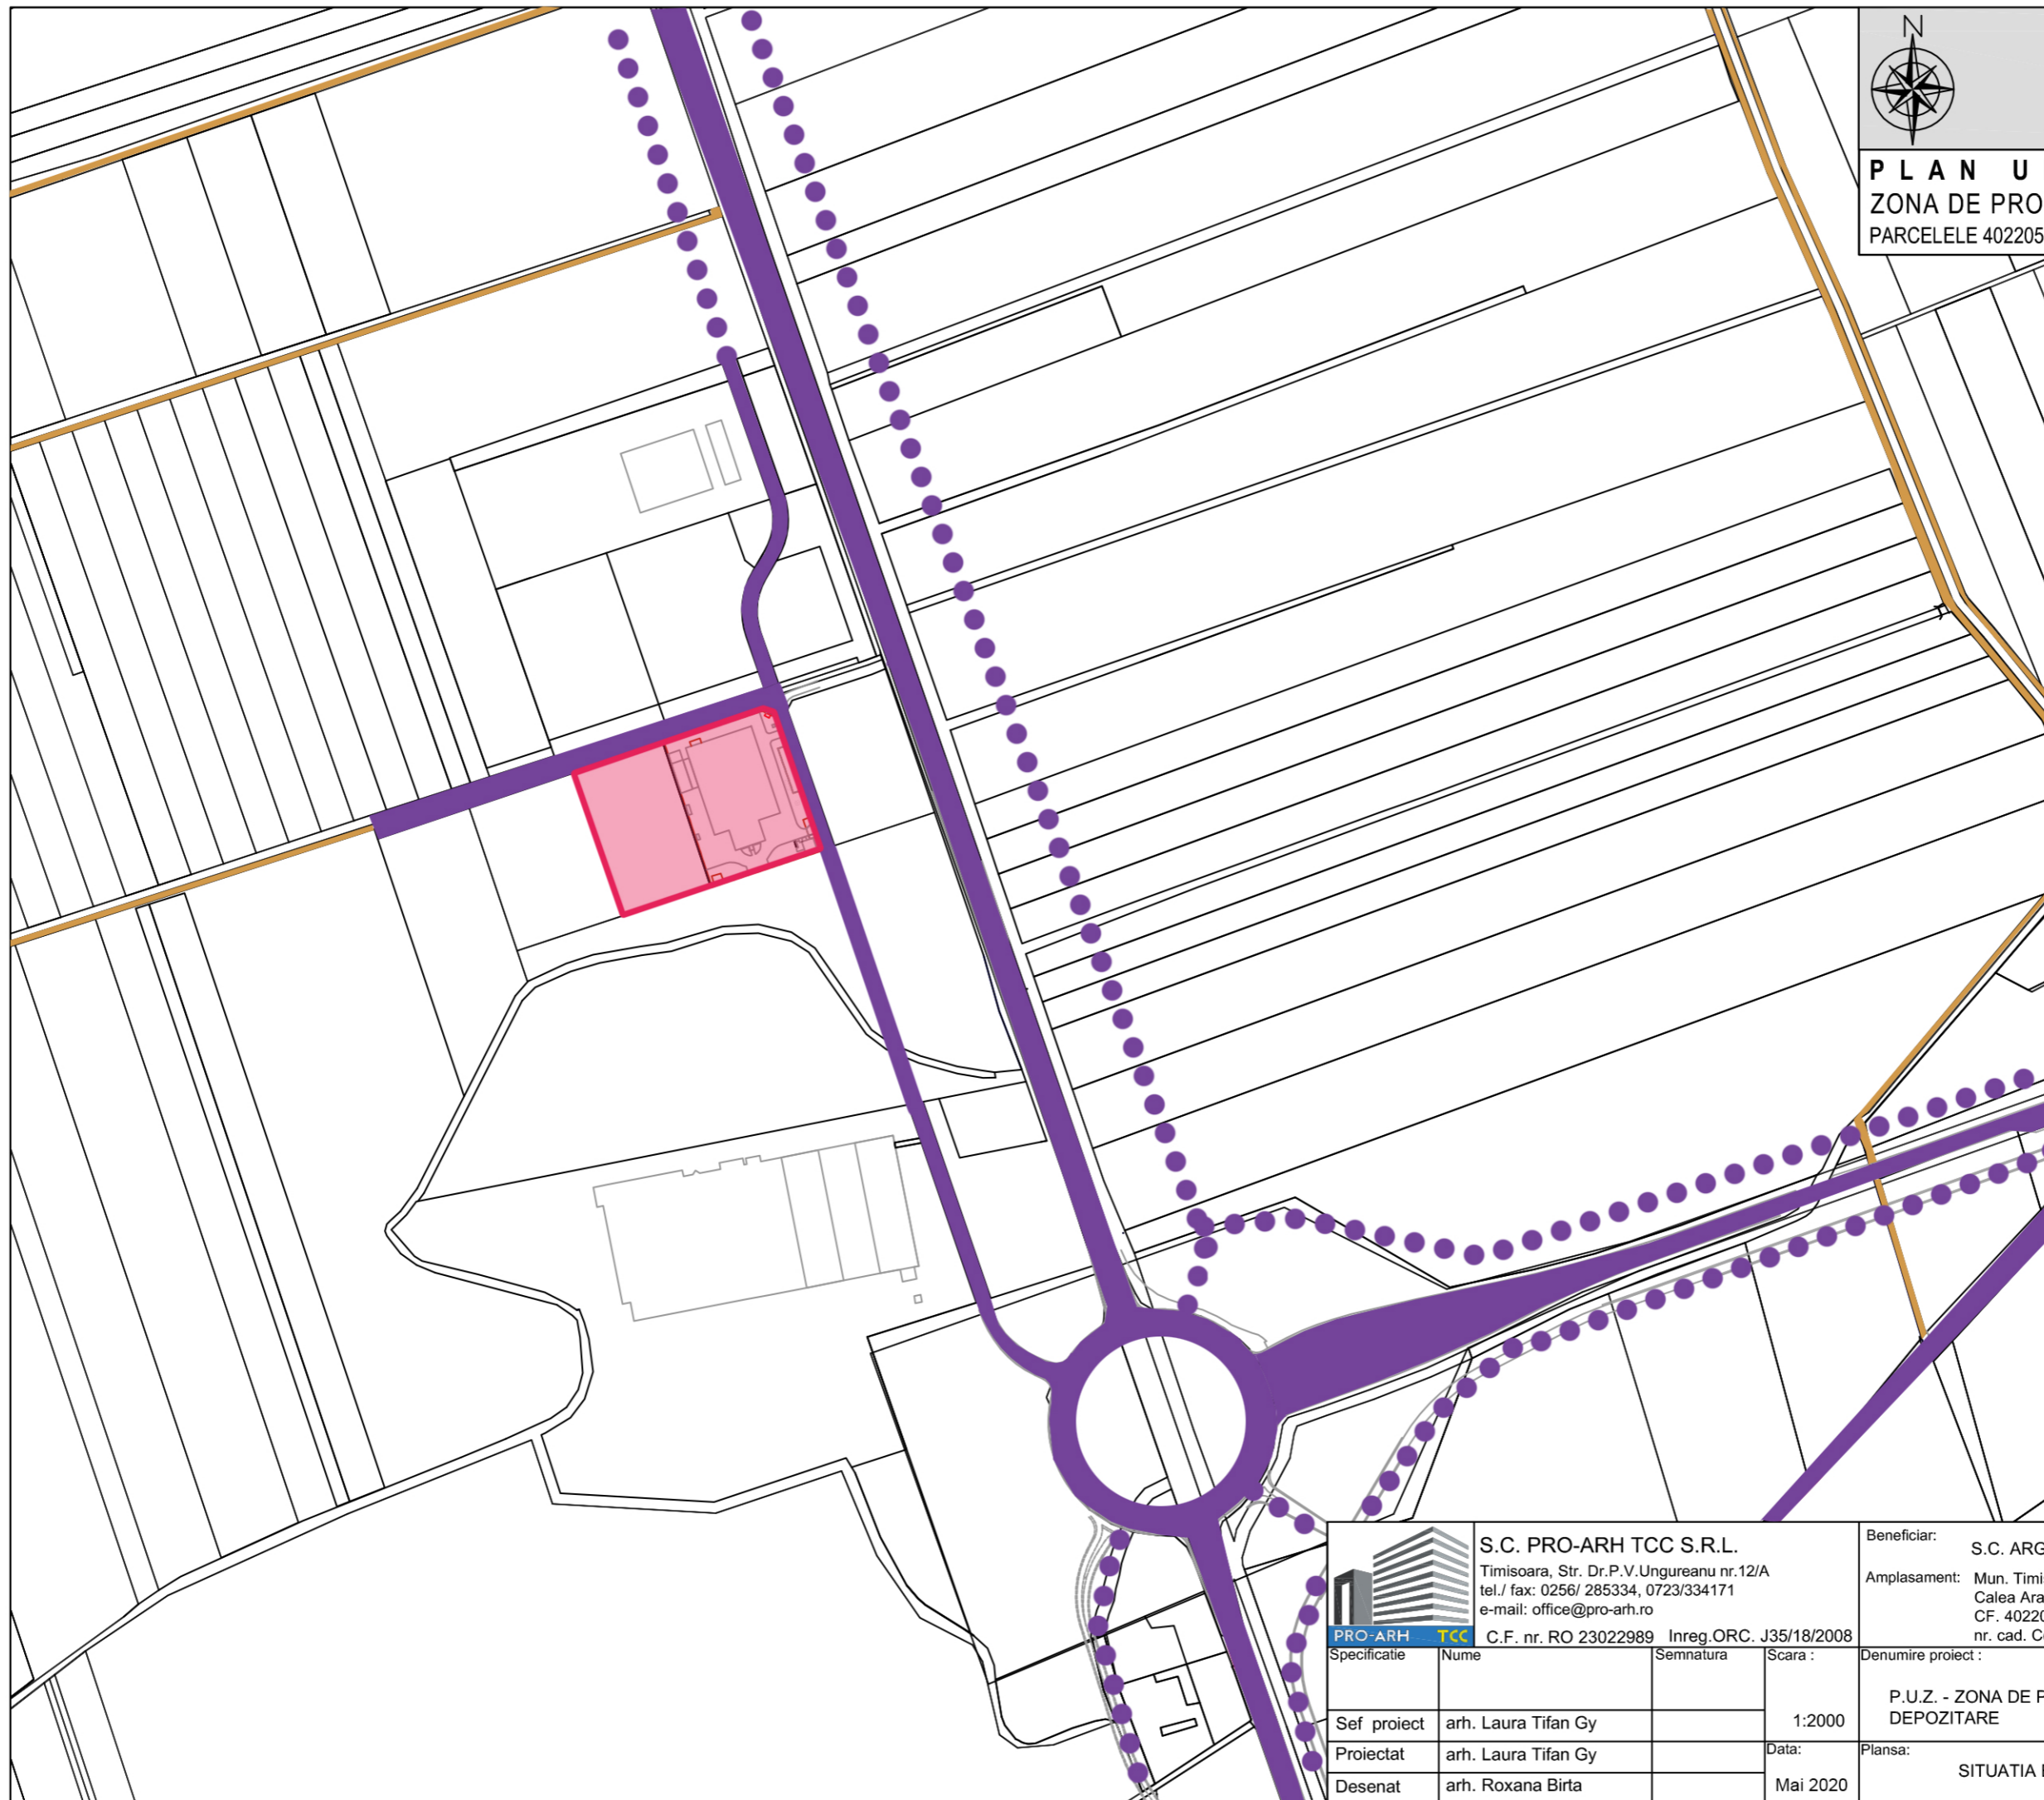

S.C. PRO- ARH TCC S.R.L.
Str. Dr. P. V. Ungureanu 12/A tel: 0256/285334

PLAN URBANISTIC ZONAL
ZONA DE PRODUCTIE, SERVICII SI DEPOZITARE
PARCELELE 402205 SI 400096 TIMISOARA

LEGENDA

- AMPLASAMENT STUDIAT
- DRUMURI AUTO EXISTENTE
- DRUMURI DE EXPLOATARE
- DRUM PROPUȘ P.U.G.

 S.C. PRO-ARH TCC S.R.L. Timisoara, Str. Dr.P.V.Ungureanu nr.12/A tel./ fax: 0256/ 285334, 0723/334171 e-mail: office@pro-arh.ro C.F. nr. RO 23022989 Inreg. ORC. J35/18/2008		Beneficiar:	S.C. ARGOMM RO S.R.L.	Nr. proiect:	62/10/07-2019
		Amplasament:	Mun. Timisoara, Jud. Timiș Calea Aradului - DN69, nr. KM 7 CF. 402205 si 400096 Timisoara nr. cad. Cc291/1/2/3/2 si nr. cad. 400096		
Specificatie	Nume	Semnatura	Scara :	Denumire proiect :	Faza:
Sef proiect	arh. Laura Tifan Gy		1:2000	P.U.Z. - ZONA DE PRODUCTIE, SERVICII SI DEPOZITARE	P.U.Z.
Proiectat	arh. Laura Tifan Gy		Data:	Plansa:	Pl. nr.:
Desenat	arh. Roxana Birta		Mai 2020	SITUATIA EXISTENTA - ACCESIBILITATE	01.1-A