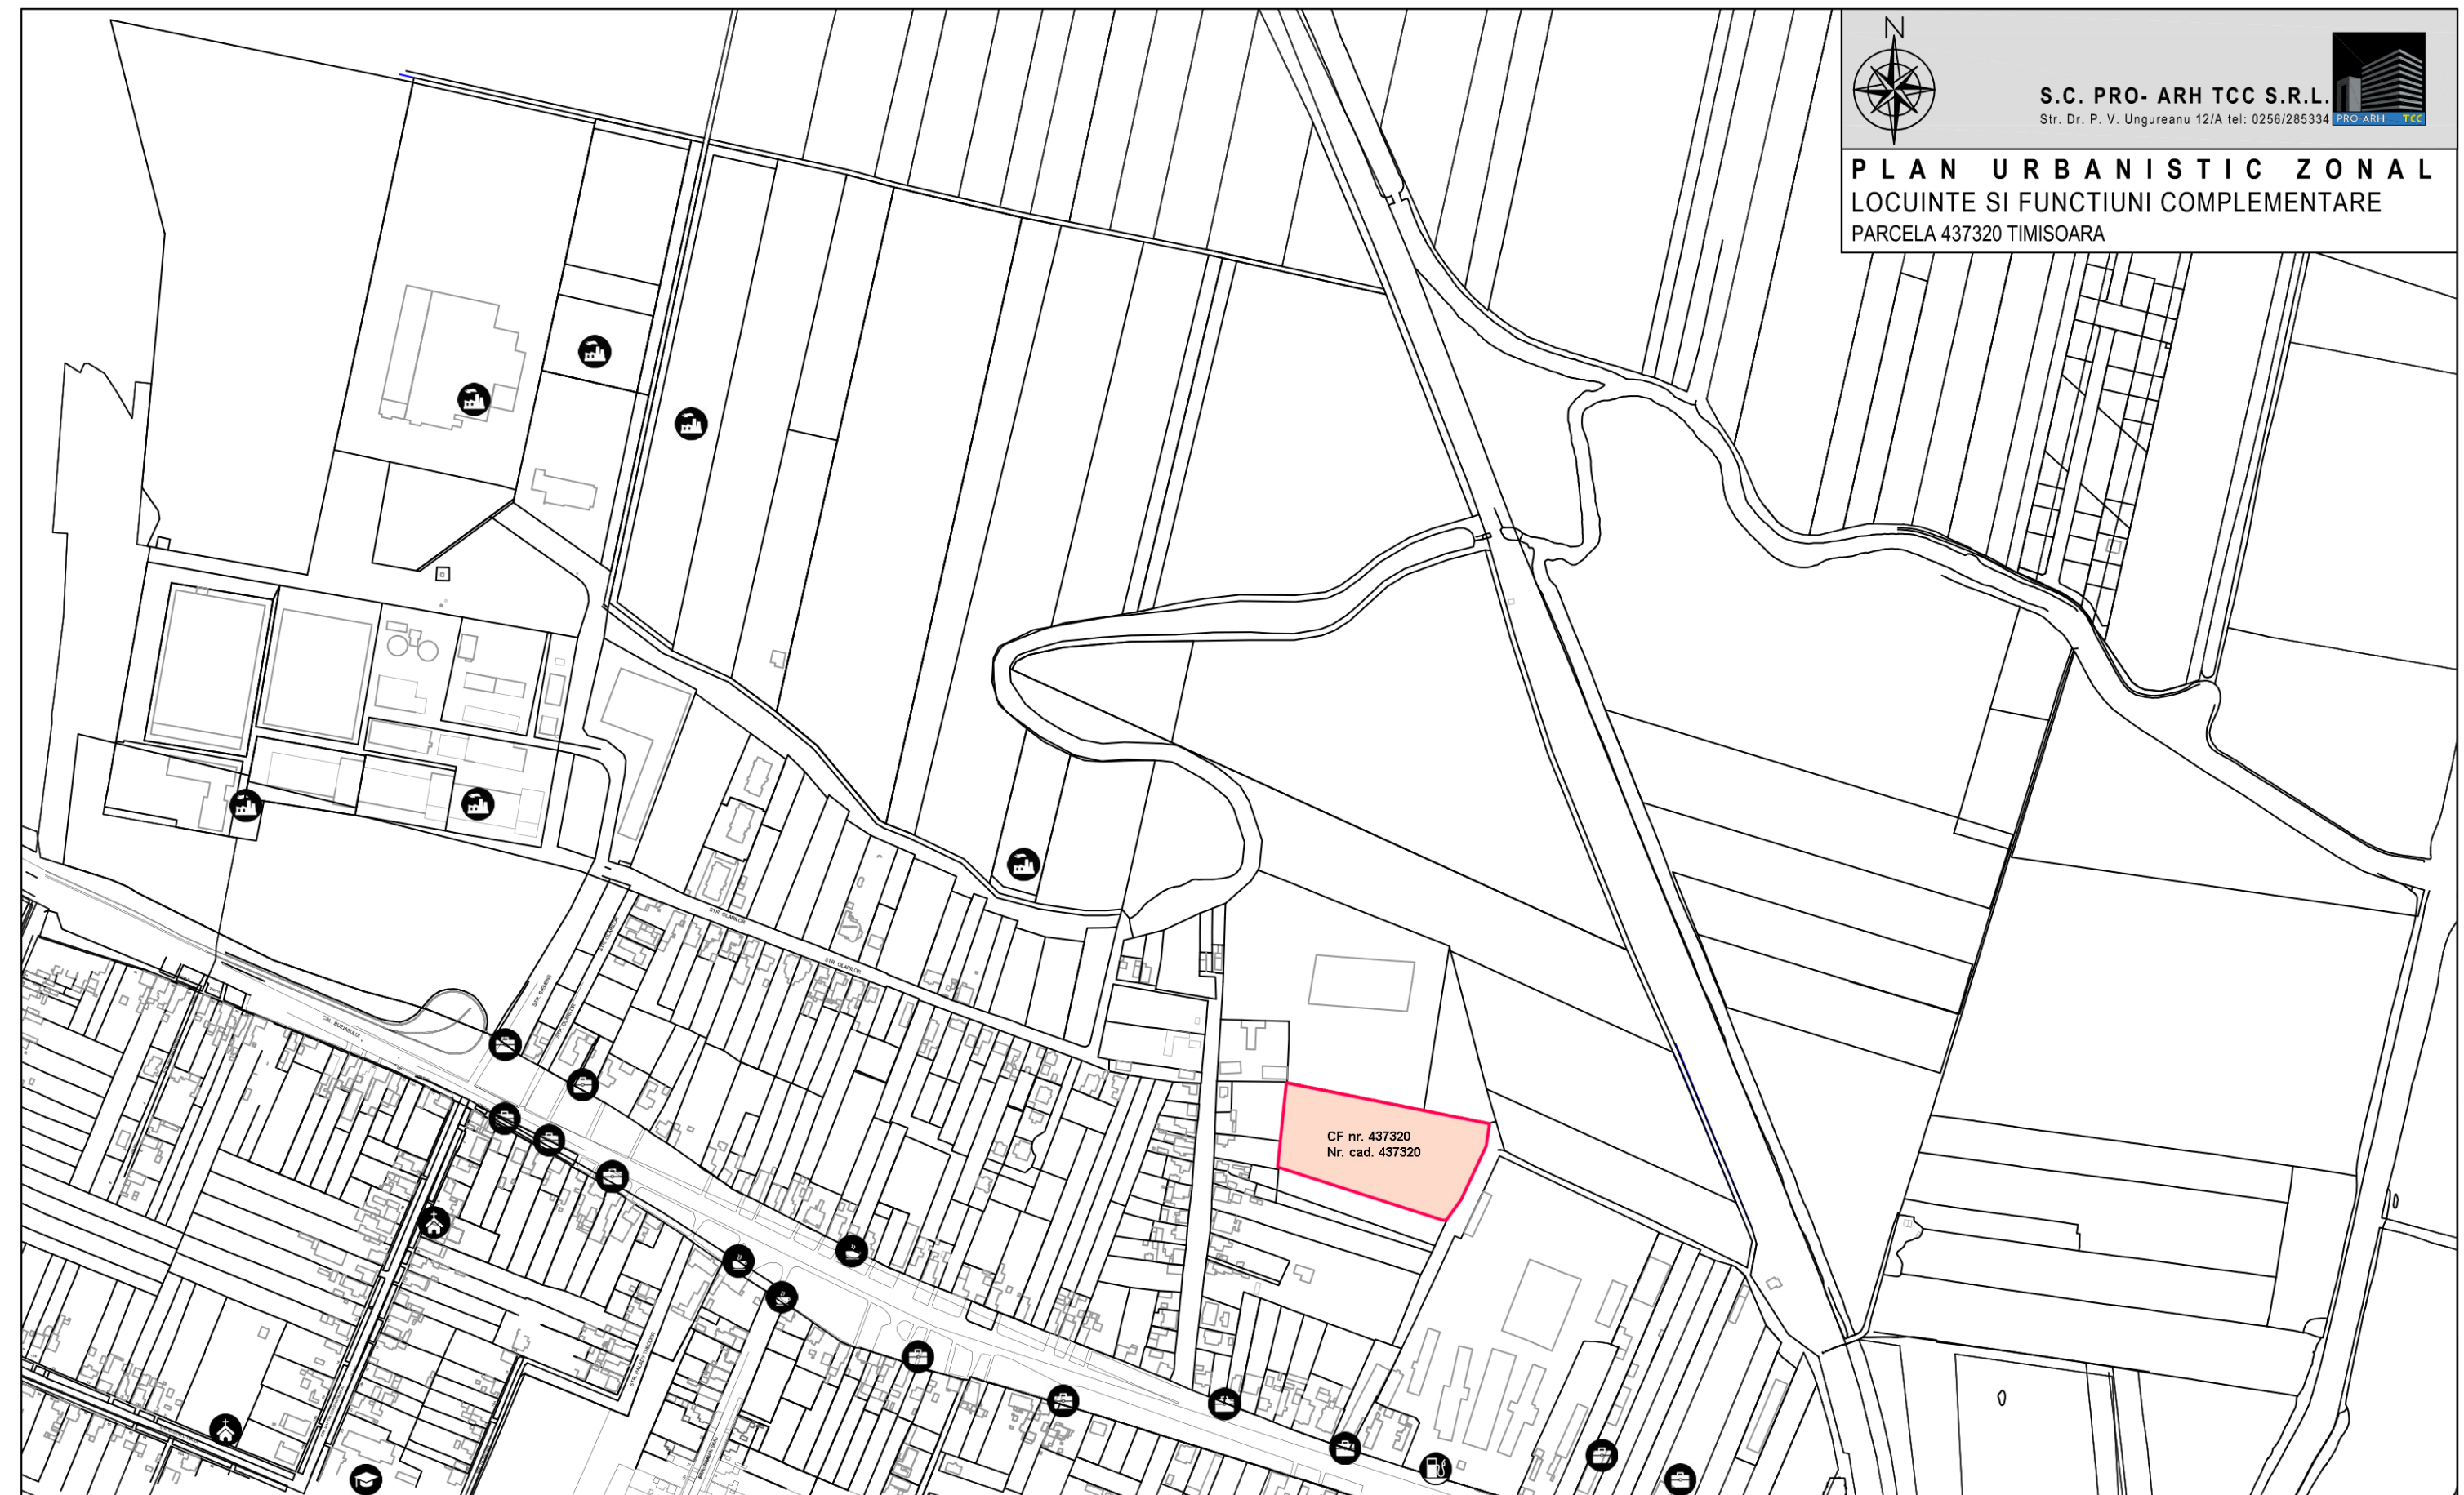

S.C. PRO- ARH TCC S.R.L.
Str. Dr. P. V. Ungureanu 12/A tel: 0256/285334

PLAN URBANISTIC ZONAL
LOCUINTE SI FUNCTIUNI COMPLEMENTARE
PARCELA 437320 TIMISOARA

LEGENDA

- TEREN CE FACE OBIECTUL P.U.Z.
- COMPANIE / MAGAZIN
- RESTAURANT / BAR
- LACASURI DE CULT
- INDUSTRIE / DEPOZITARE
- INSTITUTII DE INVATAMANT
- STATIE CARBURANTI

Specificatie	Nume	Semnatura	Scara :	Denumire proiect :	Faza:
Sef proiect	arh. Laura Tifan Gy		1:5000	P.U.Z. - LOCUINTE SI FUNCTIUNI COMPLEMENTARE	P.U.Z.
Proiectat	arh. Laura Tifan Gy		Data:		
Desenat	arh. Roxana Birta		Iunie 2020		
				Plansa:	ANALIZA SITUATIE EXISTENTA. FUNCTIUNI
					Pl. nr.: 01.2-A