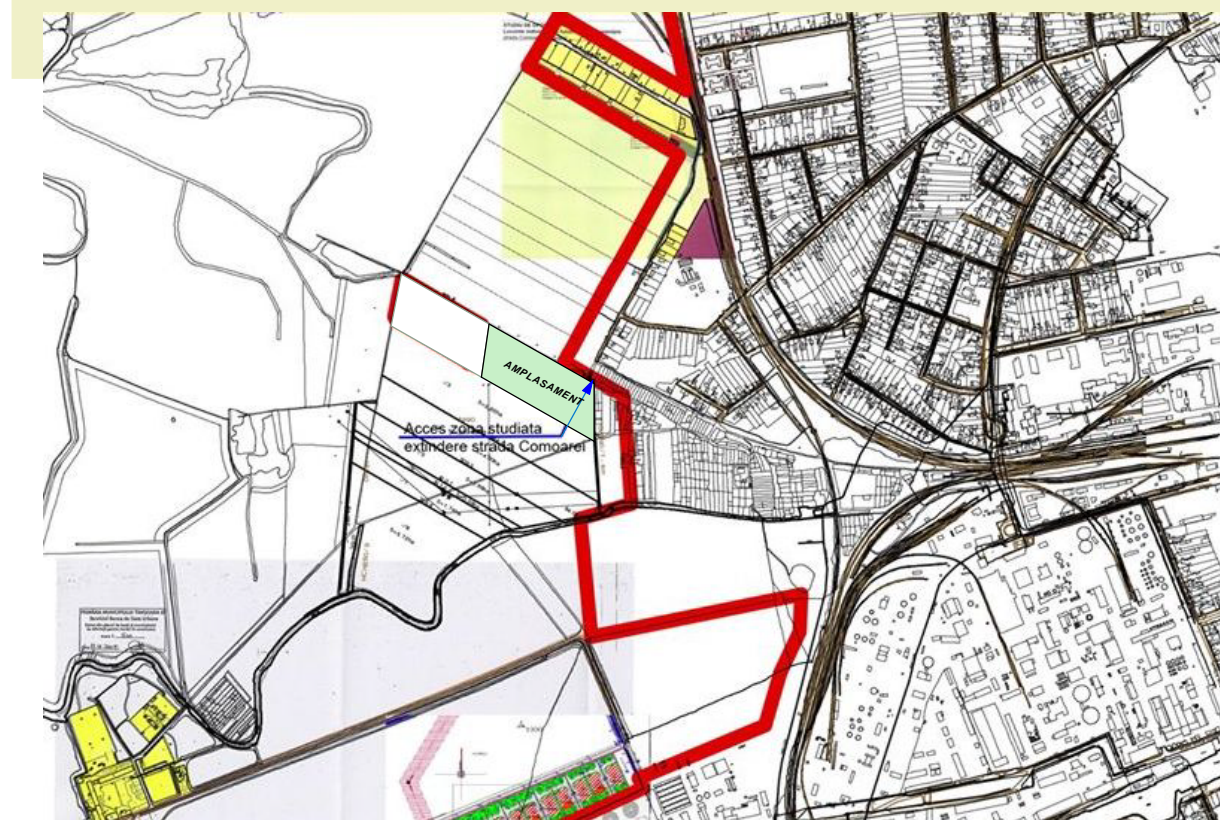

P.U.Z.

ZONA REZIDENTIALA CU
FUNCTIUNI COMPLEMENTARE
DOTARI, SERVICII PUBLICE

LEGENDA

- Zona studiata in PUZ
- - - - - Limita de proprietate (teren propus a fi inclus in intravilan)
- Teren arabil
- Terenuri nereglementate urbanistic

BILANT TERITORIAL

Zone functionale	mp	%
1. TEREN ARABIL EXTRAVILAN	28.534	100
TOTAL TERITORIU	28.534	100

PROIECTANT: S.C. ARH-ROM S.R.L. Timisoara str. Mitropolit Varlaam nr.12 ap.6, tel. 0256 497423		PROIECT: Zona rezidentiala cu functiuni complementare, dotari si servicii publice	NR.PR.187 faza P.U.Z.
SEF PROIECT: arh. CRACULEAC MIRCEA	PROIECTAT: arh. CRACULEAC MIRCEA	AMPLASAMENT: Timisoara, zona Ronat, extarvilan C.F. Nr.425421	
DESENAT: arh. CRACULEAC MIRCEA	DESEMNIERE PLANSĂ: SC. 1 : 2000	BENEFICIAR: VIRCIU IOAN si VIRCIU AURINA	2020
SITUATIA EXISTENTA			02