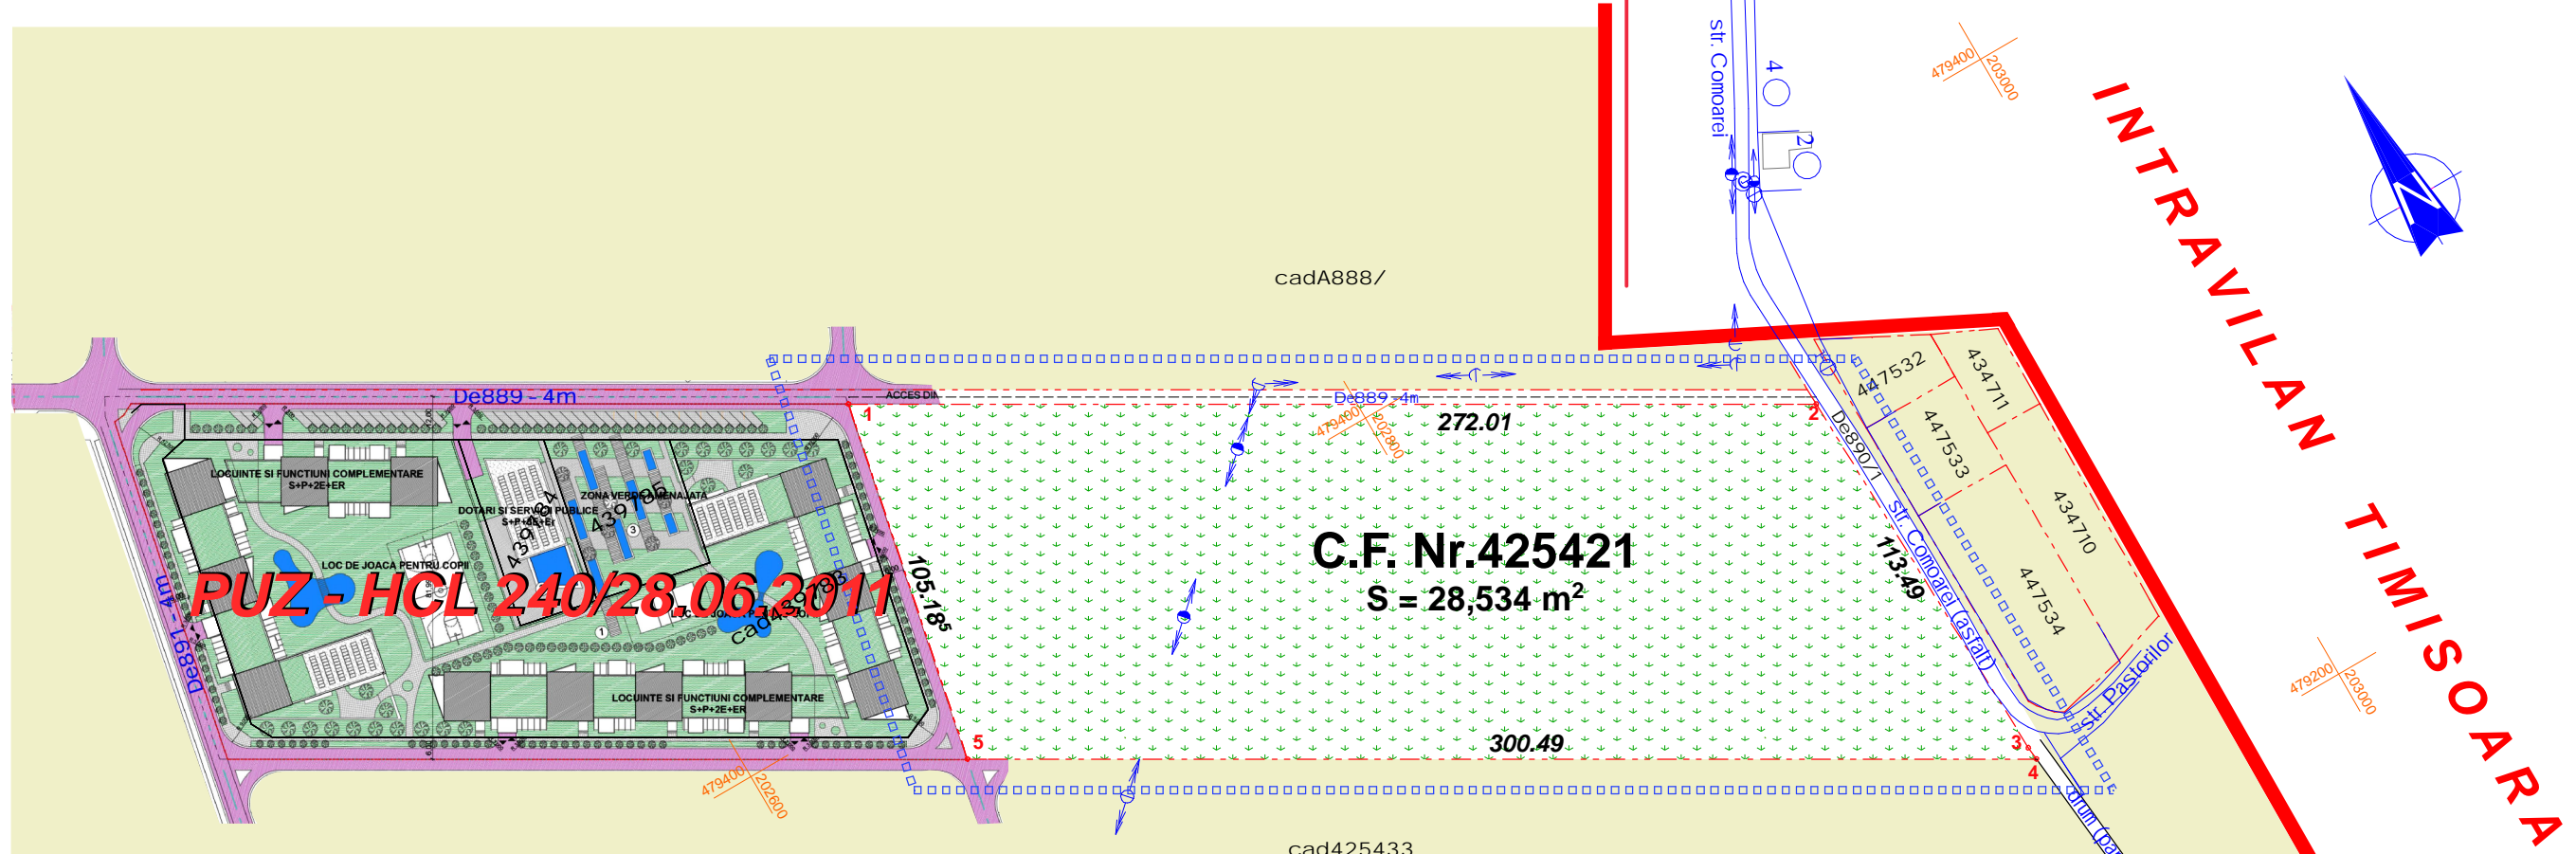

P.U.Z.

ZONA REZIDENTIALA CU
FUNCTIUNI COMPLEMENTARE
DOTARI, SERVICII PUBLICE

LEGENDA

- Zona studiata in PUZ
- - - - - Limita de proprietate (teren propus a fi inclus in intravilan)
- Teren arabil
- Terenuri nereglementate urbanistic

BILANT TERITORIAL

Zone functionale	mp	%
1. TEREN ARABIL EXTRAVILAN	28.534	100
TOTAL TERITORIU	28.534	100

PROIECTANT: S.C. ARH-ROM S.R.L. Timisoara str. Mitropolit Varlaam nr.12 ap.6, tel. 0256 497423		PROIECT: Zona rezidentiala cu functiuni complementare, dotari si servicii publice	NR.PR.187 faza P.U.Z.
SEF PROIECT: arh. CRACULEAC MIRCEA	PROIECTAT: arh. CRACULEAC MIRCEA	AMPLASAMENT: Timisoara, zona Ronat, extarvilan C.F. Nr.425421	
DESENAT: arh. CRACULEAC MIRCEA	DESEMNIERE PLANSĂ: SC. 1 : 2000	BENEFICIAR: VIRCIU IOAN si VIRCIU AURINA	2020
SITUATIA EXISTENTA			02