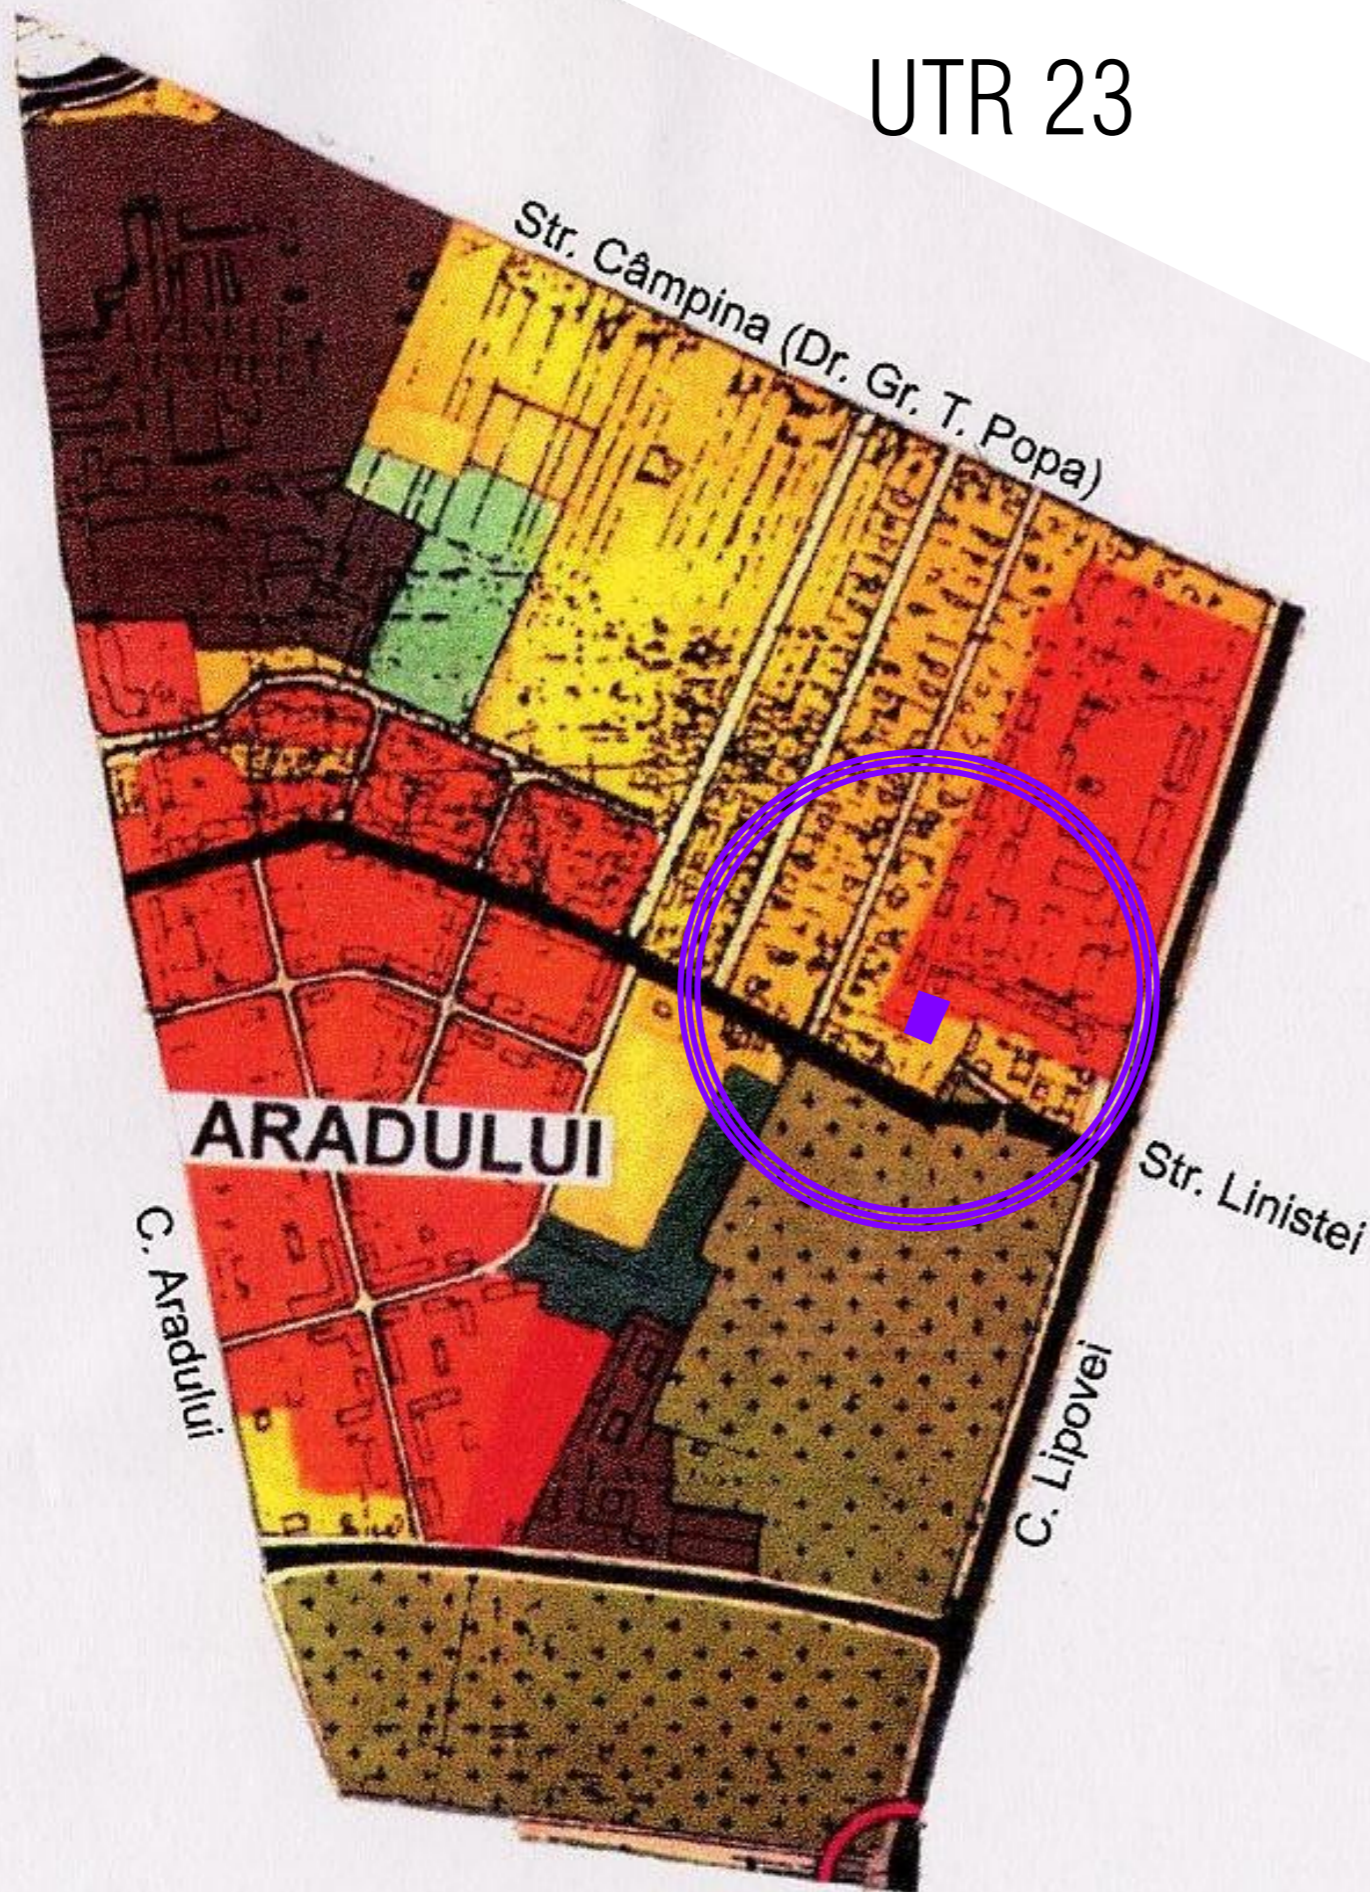

UTR 23

UTR 23

- PARTIAL ZONA DE LOCUINTE COLECTIVE
- PARTIAL ZONA DE LOCUINTE INDIVIDUALE

PLAN URBANISTIC ZONAL

ZONA LOCUINTE COLECTIVE CU SERVICII LA PARTER
IN REGIM DE INALTIME P+4E+E.R./M

Extras PUG Timisoara - in vigoare