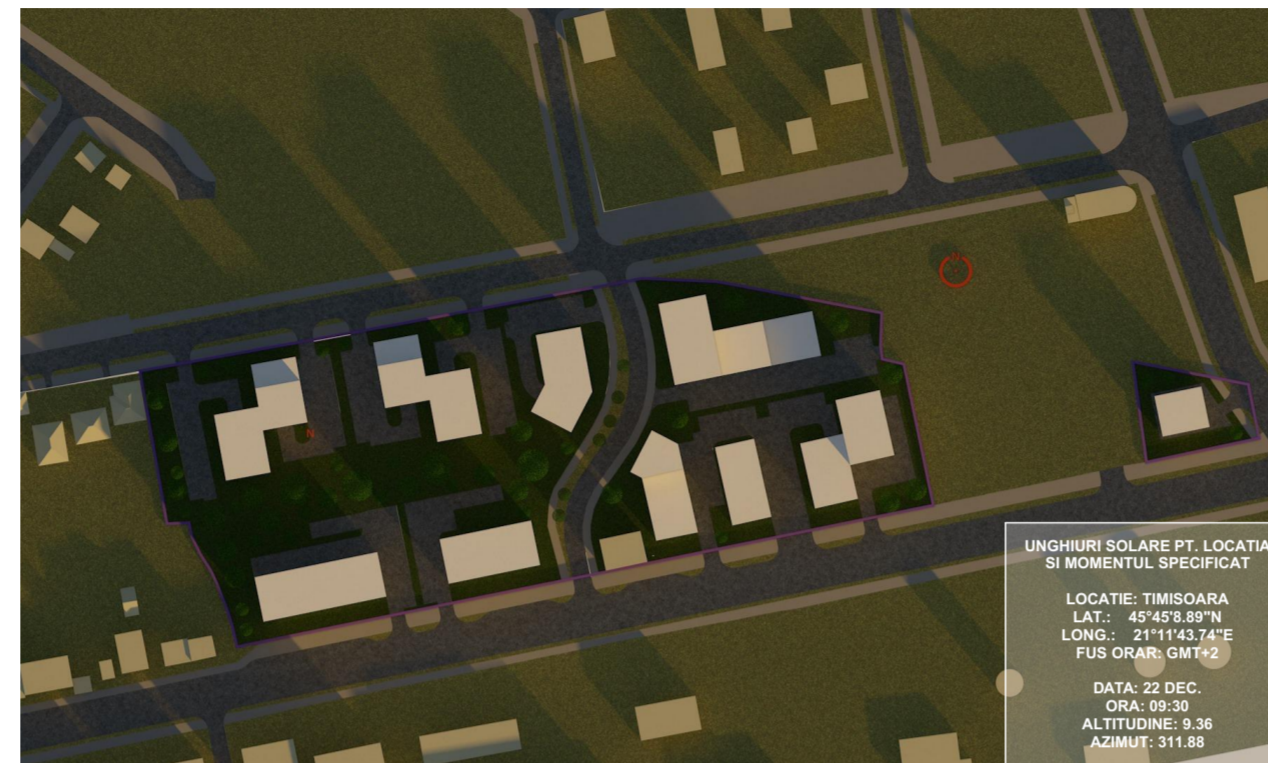

STUDIU DE ÎNSORIRE (ORA 8:30 - 16:30)

PARAMETRII ÎNSORIRE
LOCATIE: TIMISOARA
LATITUDINE: 45°45'8.89"N
LONGITUDINE: 21°11'43.74"E
FUS ORAR: GMT+2

PARAMETRII TEMPORALI
DATA STUDIU: 22 DECEMBRIE
INTERVAL ORAR: STUDIUL S-A EFECTUAT INTRE ORELE 8:30 -16:30
SIMULARILE DE UMBRIRE S-AU EFECTUAT LA FIECARE 60 DE MINUTE

Conform studiului de însorire realizat amplasarea construcțiilor pe parcelă respectă normele de igienă cuprinse în Ordinul nr. 119/2014 al Ministerului Sănătății „Amplasarea clădirilor destinate locuințelor trebuie să asigure însorirea acestora pe o durată de minimum 1 1/2 ore la solstițiul de iarnă, a încăperilor de locuit din clădire și din locuințele învecinate.”