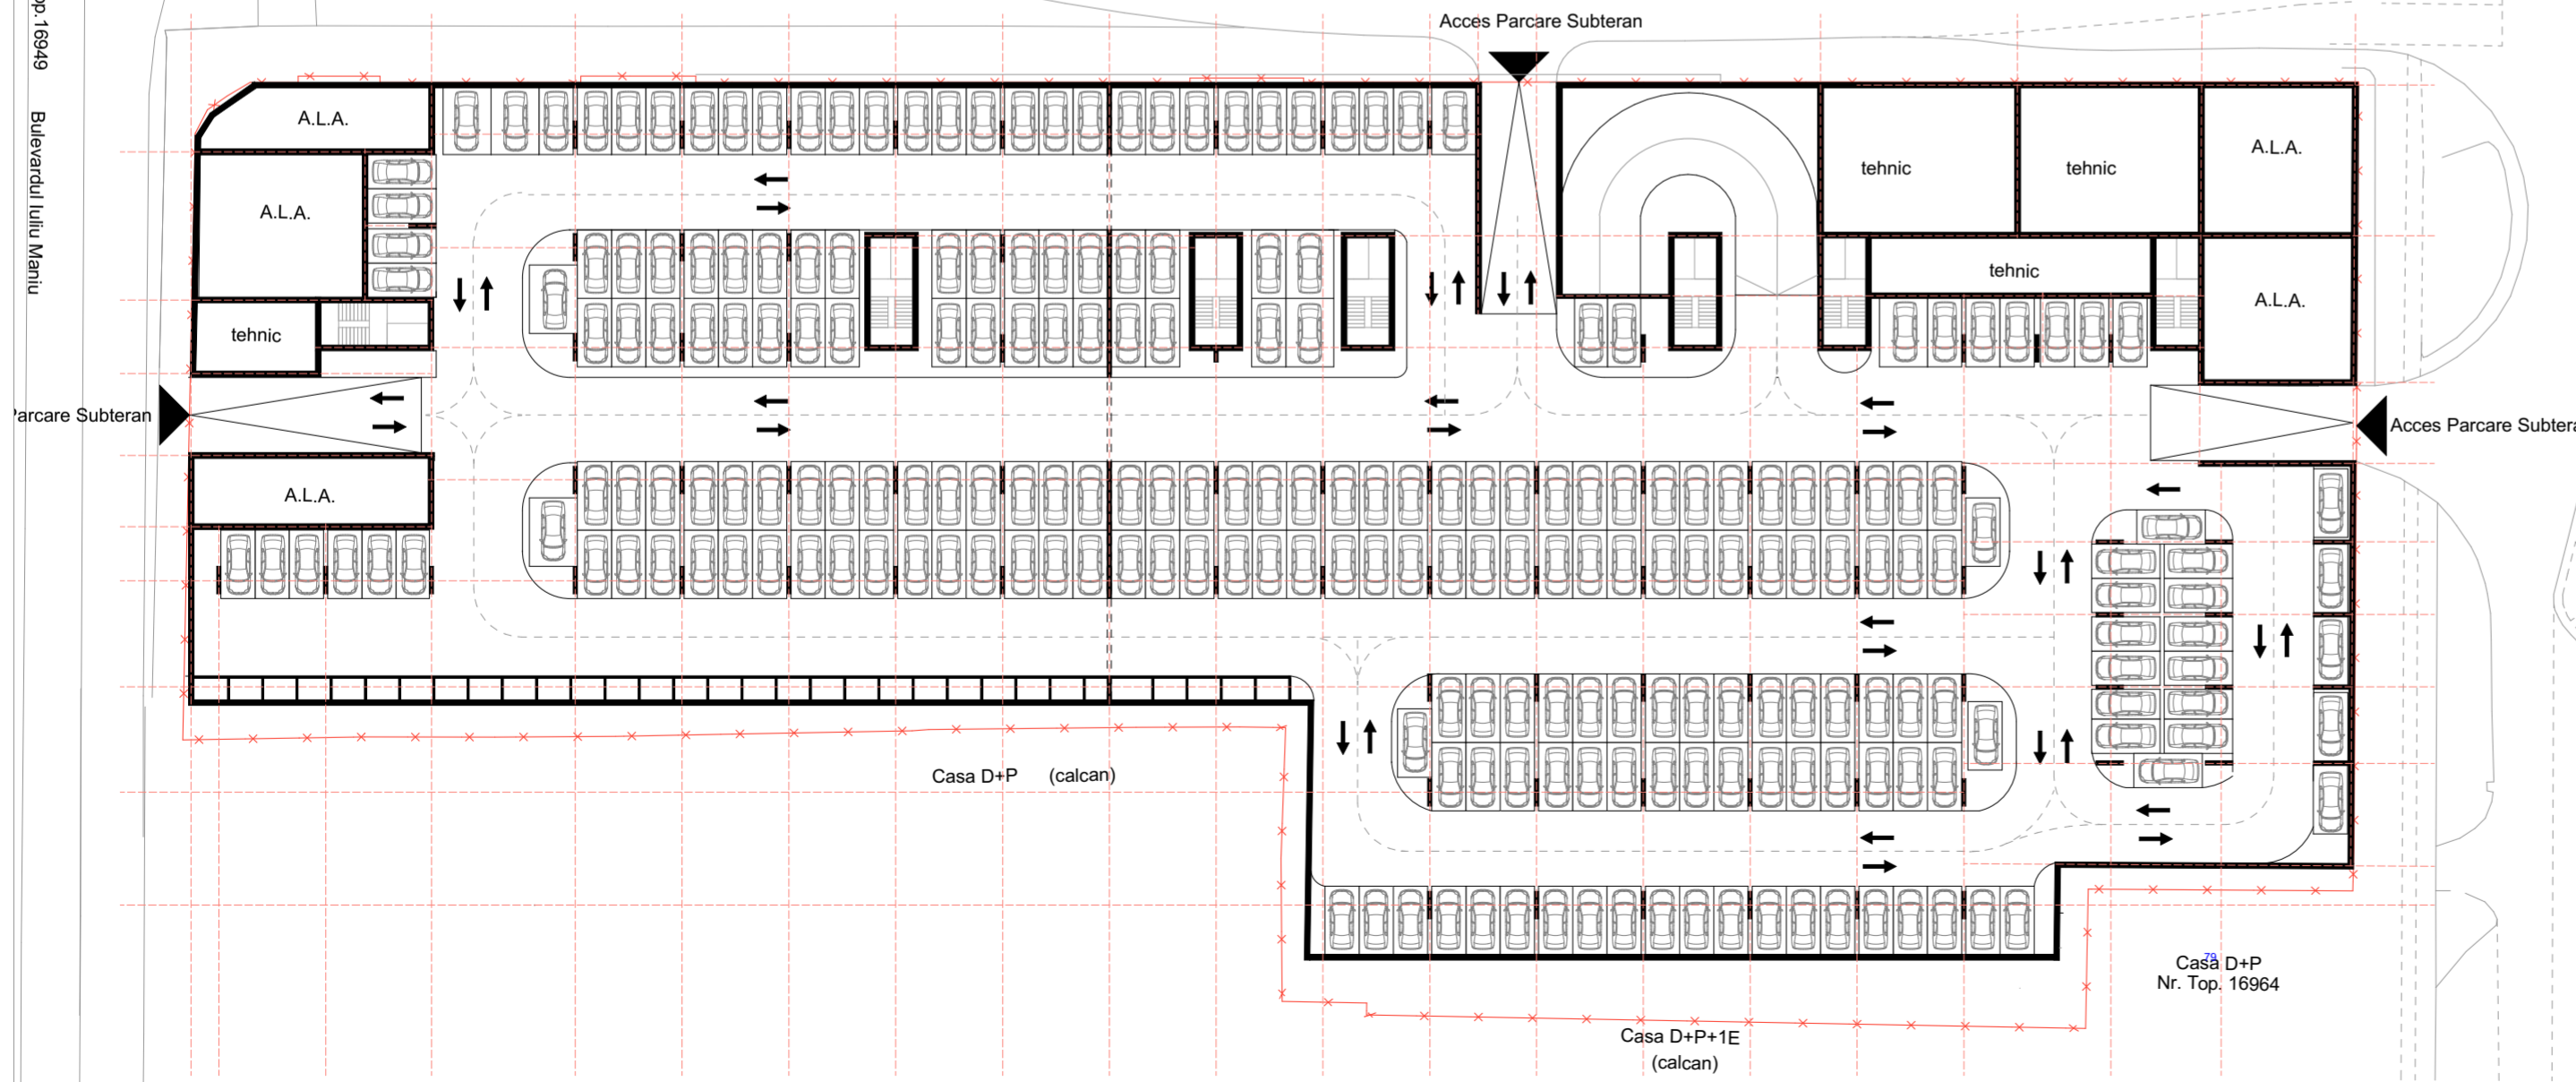

splaiul Tudor Vladimirescu

Plan curent mobilat

Nr.Top.16952

Nr. Top.16949
 Bulevardul Iuliu Maniu

Plan parcaj subteran

Nr. Top. 16964

STUDIO S.C. STUDIO UNU DE ARHITECTURA S.R.L. Str. Gheorghe Doja nr. 10, Timisoara, tel. 0722920759			Beneficiar KLASS RESIDENCE INVEST SRL		Proiect nr. 13/2019
SPECIFICATIE	NUME	SEMNATURA	Scara grafica	Titlu proiect ELABORARE PUZ - ANSAMBLU DE CLADIRI CU FUNCTIUNI MIXTE - LOCUIRE COLECTIVA, COMERT, SERVICII, TURISM, TIMISOARA SPL. TUDOR VLADIMIRESCU, NR 29-30 C.F. NR 446701, NR.CAD. 446701	Faza: P.U.Z.
SEF PROIECT	arh. Alideia Suci			Titlu plansa	Plansa nr.: A.05
PROIECTAT	arh. Alideia Suci		Data oct 2020	Mobilare. Plan curent si subsol	
DESENAT	arh. Alideia Suci				