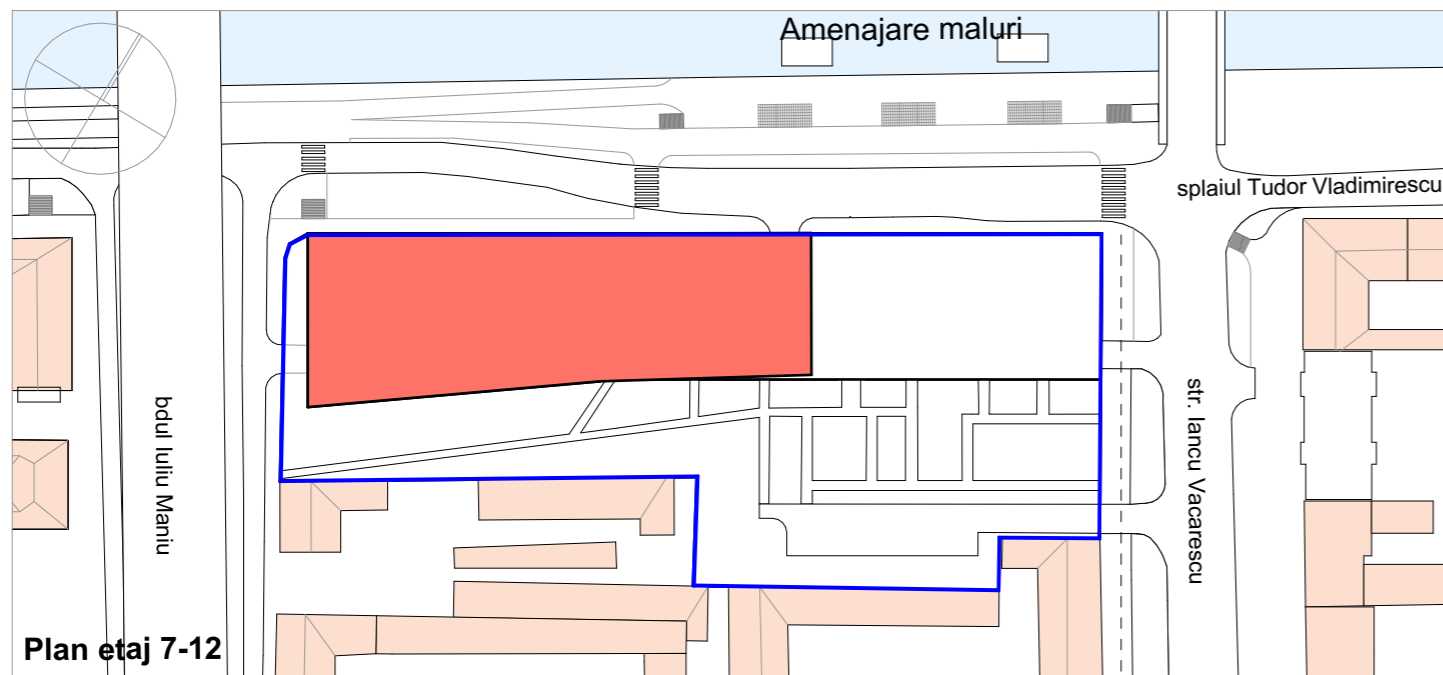

**PLAN URBANISTIC ZONAL**  
**"ANSAMBLU DE CLADIRI CU FUNCTIUNI MIXTE**  
**-LOCUIRE COLECTIVA, COMERT, SERVICII SI TURISM "**  
**SPLAIUL TUDOR VLADIMIRESCU, nr. 29-30 TIMISOARA**

S.C. STUDIO UNU DE ARHITECTURA S.R.L. Str. Gheorghe Doja nr. 10 , Timisoara, tel. 0722920759		Beneficiar	KLASS RESIDENCE INVEST SRL	Proiect nr. 13/2019
SPECIFICATIE	NUME	SEM NATURA	Titlu proiect	Faza: P.U.Z.
SEF PROIECT	arh. Alideia Suci			
PROIECTAT	arh. Alideia Suci		Titlu plansa	Plansa nr.:A.05
DESENAT	arh. Alideia Suci			
		Scara grafica	ELABORARE PUZ - ANSAMBLU DE CLADIRI CU FUNCTIUNI MIXTE - LOCUIRE COLECTIVA, COMERT, SERVICII, TURISM, TIMISOARA SPL. TUDOR VLADIMIRESCU, NR 29-30 C.F. NR 446701, NR.CAD. 446701	
		Data oct 2020	Planuri detalieri pe zone de inaltime	