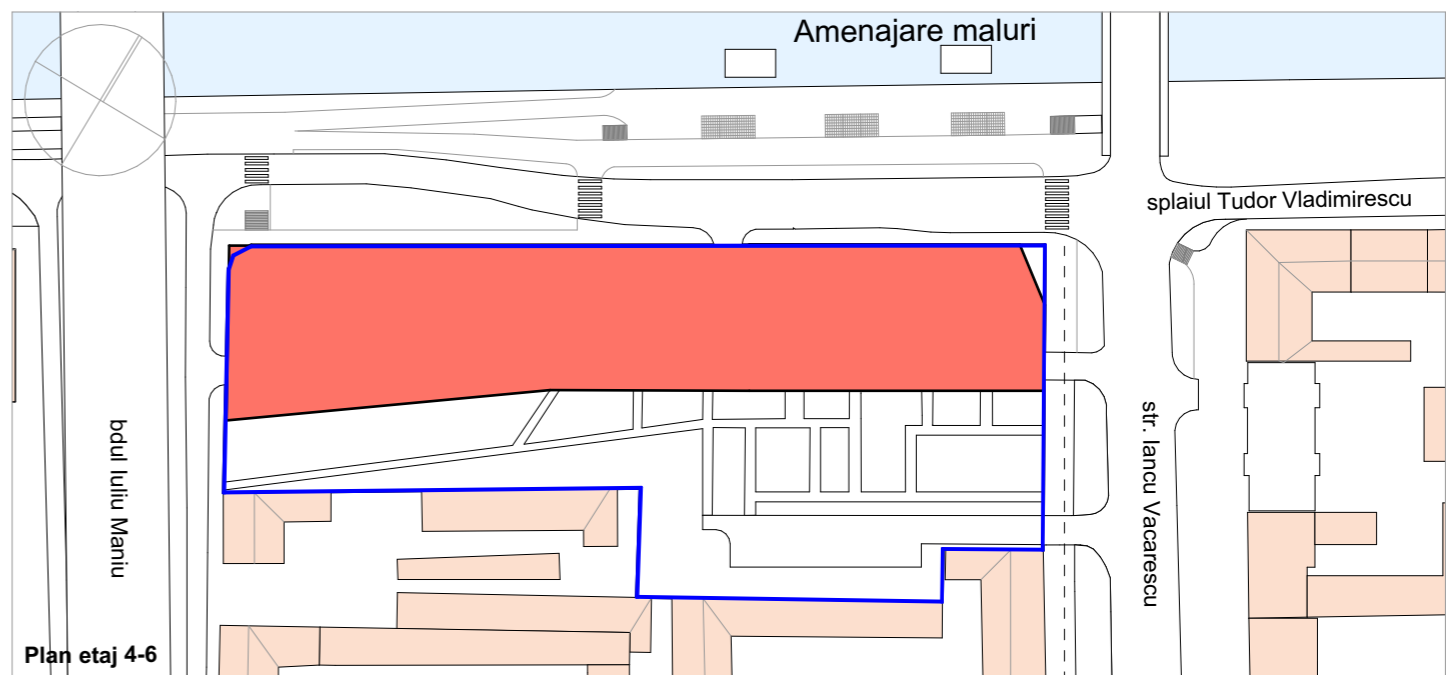

**PLAN URBANISTIC ZONAL**  
**"ANSAMBLU DE CLADIRI CU FUNCTIUNI MIXTE**  
**-LOCUIRE COLECTIVA, COMERT, SERVICII SI TURISM "**  
**SPLAIUL TUDOR VLADIMIRESCU, nr. 29-30 TIMISOARA**

S.C. STUDIO UNU DE ARHITECTURA S.R.L. Str. Gheorghe Doja nr. 10 , Timisoara, tel. 0722920759		Beneficiar	KLASS RESIDENCE INVEST SRL	Proiect nr. 13/2019
SPECIFICATIE	NUME	SEM NATURA	Titlu proiect	Faza: P.U.Z.
SEF PROIECT	arh. Alideia Suci			
PROIECTAT	arh. Alideia Suci		Titlu plansa	Plansa nr.:A.05
DESENAT	arh. Alideia Suci			
		Scara grafica	ELABORARE PUZ - ANSAMBLU DE CLADIRI CU FUNCTIUNI MIXTE - LOCUIRE COLECTIVA, COMERT, SERVICII, TURISM, TIMISOARA SPL. TUDOR VLADIMIRESCU, NR 29-30 C.F. NR 446701, NR.CAD. 446701	
		Data oct 2020	Planuri detalieri pe zone de inaltime	