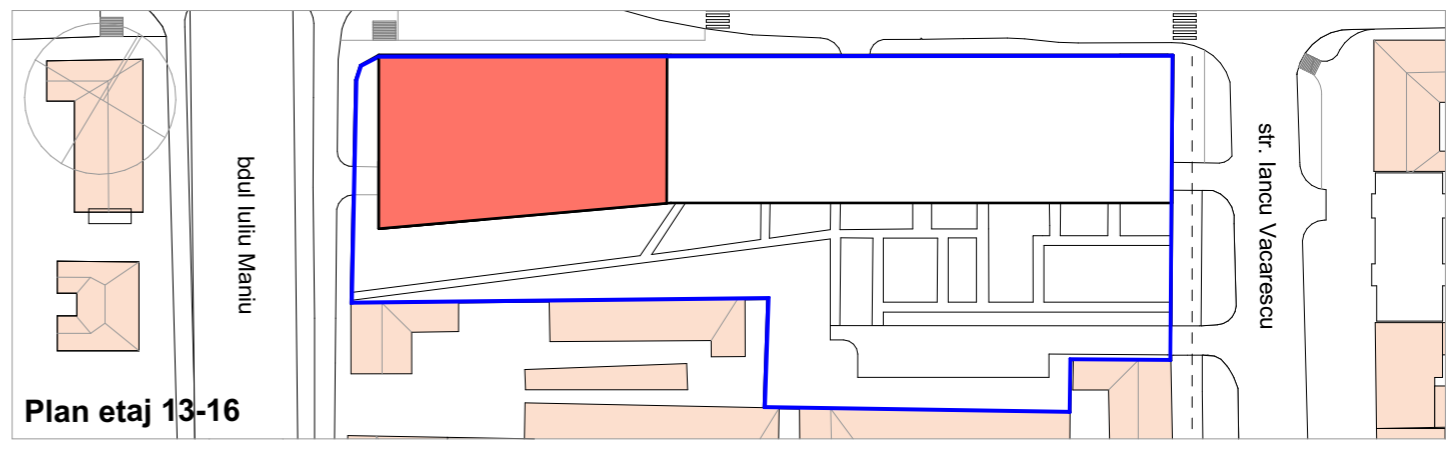

**PLAN URBANISTIC ZONAL**  
**"ANSAMBLU DE CLADIRI CU FUNCTIUNI MIXTE**  
**-LOCUIRE COLECTIVA, COMERT, SERVICII SI TURISM "**  
**SPLAIUL TUDOR VLADIMIRESCU, nr. 29-30 TIMISOARA**

S.C. STUDIO UNU DE ARHITECTURA S.R.L. Str. Gheorghe Doja nr. 10 , Timisoara, tel. 0722920759		Beneficiar	KLASS RESIDENCE INVEST SRL	Proiect nr. 13/2019
SPECIFICATIE	NUME	SEM NATURA	Titlu proiect	Faza: P.U.Z.
SEF PROIECT	arh. Alideia Suci			
PROIECTAT	arh. Alideia Suci		Titlu plansa	Plansa nr.:A.05
DESENAT	arh. Alideia Suci			
		Scara grafica	ELABORARE PUZ - ANSAMBLU DE CLADIRI CU FUNCTIUNI MIXTE - LOCUIRE COLECTIVA, COMERT, SERVICII, TURISM, TIMISOARA SPL. TUDOR VLADIMIRESCU, NR 29-30 C.F. NR 446701, NR.CAD. 446701	
		Data oct 2020	Planuri detalieri pe zone de inaltime	