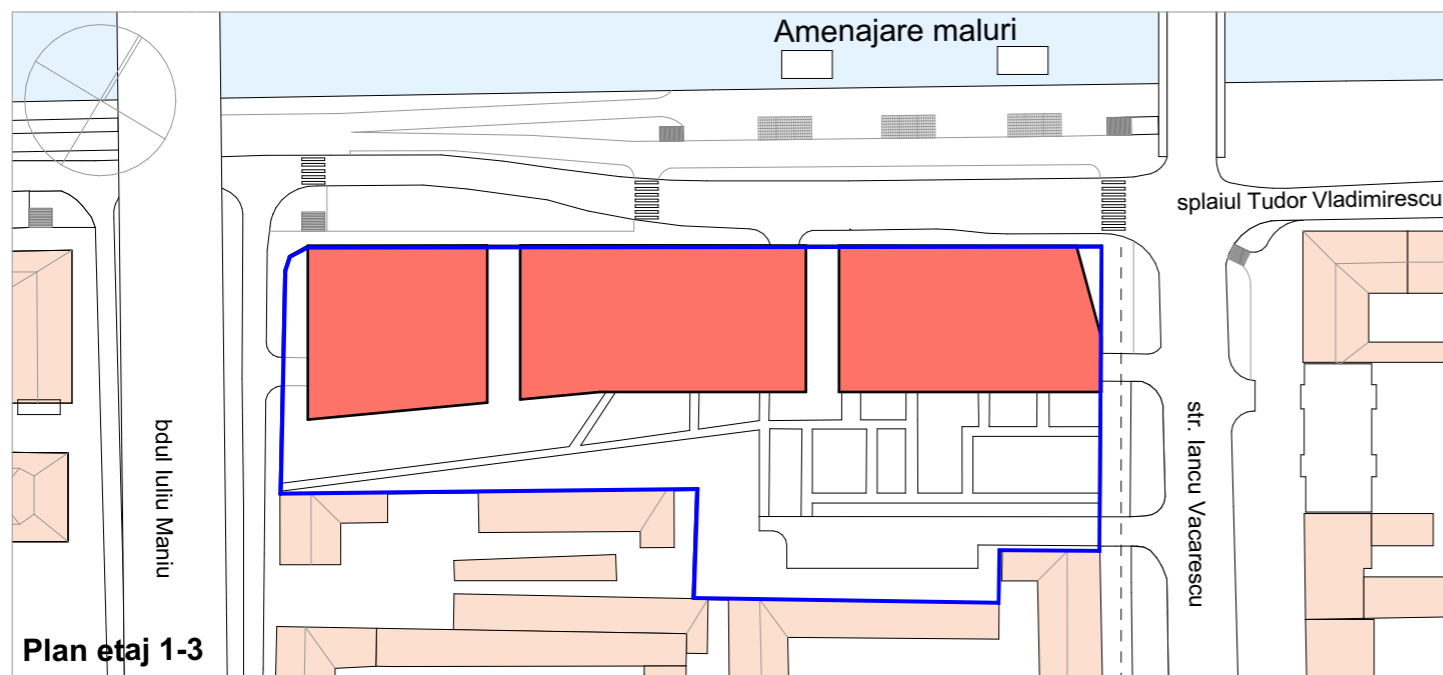

**PLAN URBANISTIC ZONAL**  
**"ANSAMBLU DE CLADIRI CU FUNCTIUNI MIXTE**  
**-LOCUIRE COLECTIVA, COMERT, SERVICII SI TURISM "**  
**SPLAIUL TUDOR VLADIMIRESCU, nr. 29-30 TIMISOARA**

S.C. STUDIO UNU DE ARHITECTURA S.R.L. Str. Gheorghe Doja nr. 10 , Timisoara, tel. 0722920759		Beneficiar	KLASS RESIDENCE INVEST SRL	Proiect nr. 13/2019
SPECIFICATIE	NUME	SEM NATURA	Titlu proiect	Faza: P.U.Z.
SEF PROIECT	arh. Alideia Suci			
PROIECTAT	arh. Alideia Suci		Titlu plansa	Plansa nr.:A.05
DESENAT	arh. Alideia Suci			
		Scara grafica	ELABORARE PUZ - ANSAMBLU DE CLADIRI CU FUNCTIUNI MIXTE - LOCUIRE COLECTIVA, COMERT, SERVICII, TURISM, TIMISOARA SPL. TUDOR VLADIMIRESCU, NR 29-30 C.F. NR 446701, NR.CAD. 446701	
		Data oct 2020	Planuri detalieri pe zone de inaltime	