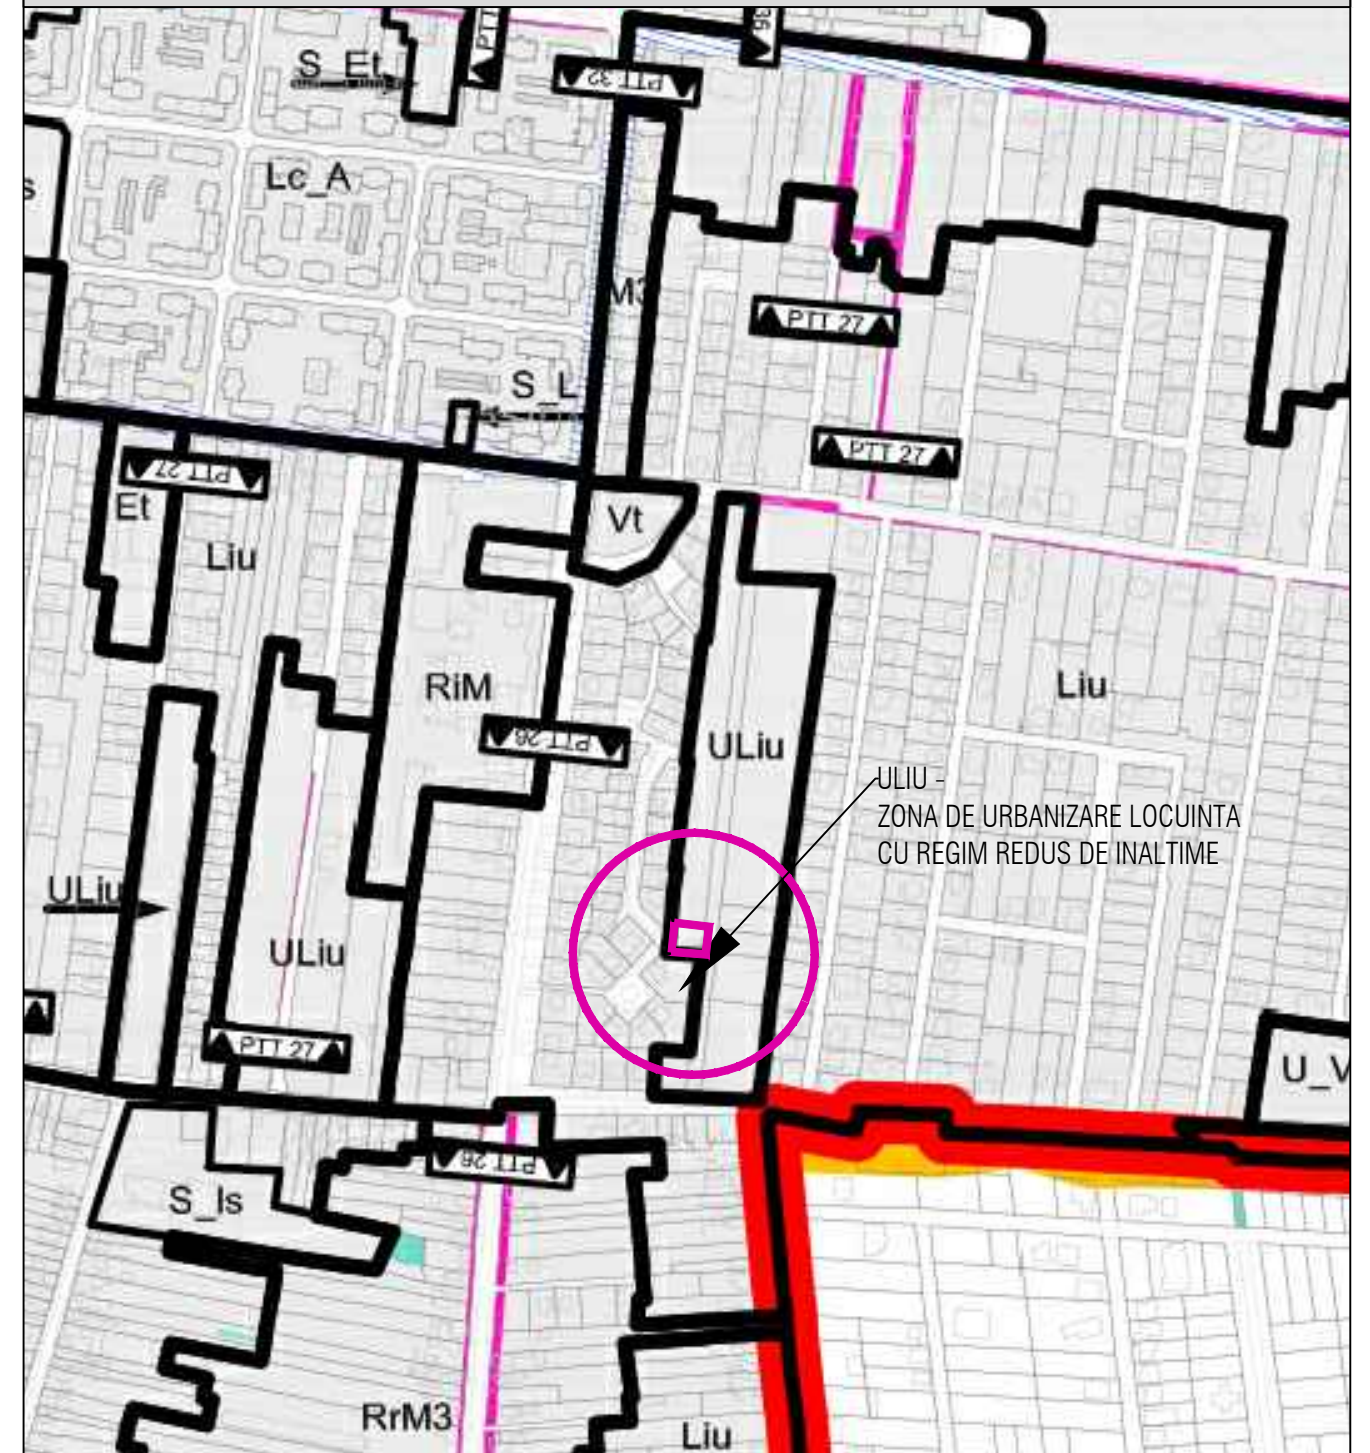

PLAN URBANISTIC ZONAL

ELABORARE PUZ LOCUINTE

- EXTRAS DIN PUG -

Specialist RUR	arh. Delia Vizitiu	Semnatura		Beneficiar:	SAFTESCU SORIN PETRE, SAFTESCU MARIA CORINA SAFTESCU ANDREI	Proiect nr:	09/2020
 <p>S.C. ARHITECTIM S.R.L. CUI 41583840, J 35/ 3336/30.08. 2019 Timisoara, Str. Delfinului, nr. 1, camera 1, sc. B, ap. 2, jud. Timis Tel.: 0745438256 / E-mail: proiectare@arhitectim.ro</p>							
Specificatie	Nume	Semnatura	Scara:	Titlu proiect:	ELABORARE PUZ LOCUINTE strada George Clemenceau, CF 448839	Faza: P.U.Z.	
Sef proiect	arh. Delia Vizitiu			Titlu plansa:	EXTRAS DIN PUG	Pl. nr: 01.1	
Proiectat	arh. Delia Vizitiu		07 2020				
Desenat	arh. Zbucea Simina						