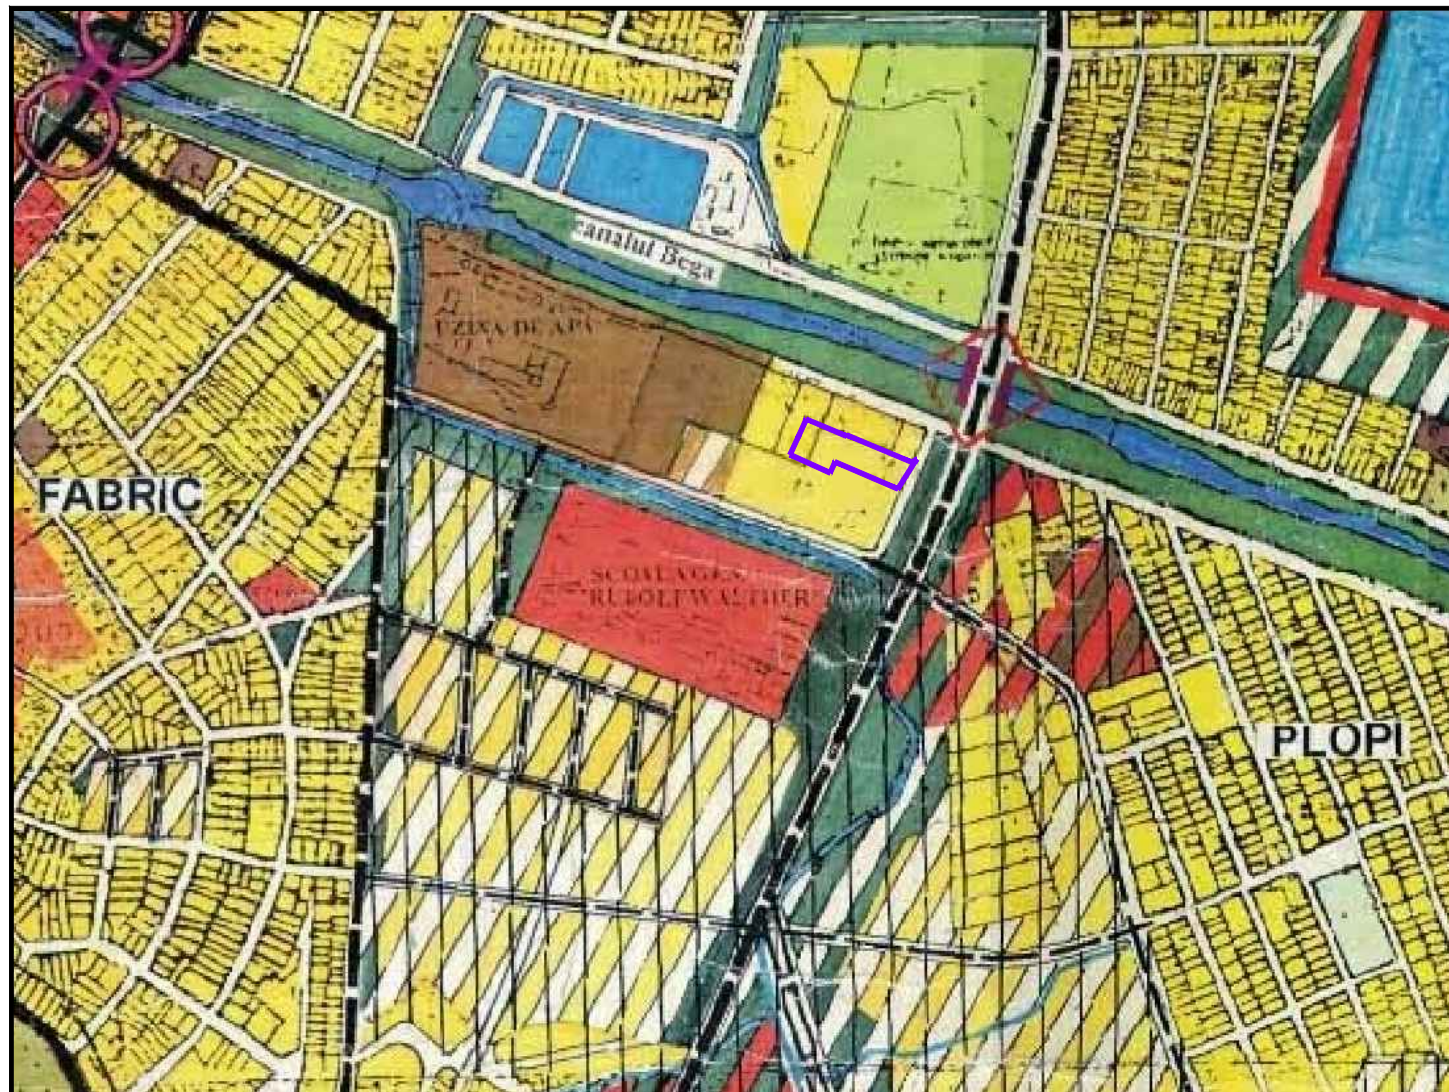

PLAN URBANISTIC ZONAL

ZONA LOCUINTE CUPLATE CU REGIM DE INALTIME P+2E

Str. Rudolf Walter nr. 21, Timisoara

INCADRARE IN ZONA

VERIFICATOR/ EXPERT	NUME	SEMNATURA	CERINTA	REFERAT/EXPERTIZA NR./DATA
<b>PILOT TEAM</b> proiectare pentru constructii Str. 3 August 1919 nr. 19 ap. 2A, Timisoara				Beneficiar: S.C. PORTO PETROL S.R.L.
				Amplasament: Timisoara, str. Rudolf Walter, nr.cad. 437330
SPECIFICATIE	NUME	SEMNATURA	scara:	Obiect: ZONA LOCUINTE CUPLATE CU REGIM DE INALTIME MAX P+2E
SEF PROIECT	Arh. Laura Marculescu			
INTOCMIT	Arh. Laura Marculescu		data:	Titlu plansa: INCADRARE IN ZONA INCADRARE IN P.U.G.
DESENAT	Arh. Glad Tudora		11.2020	
				Proiect nr. 15.02/183/2019
				Faza: P.U.Z.
				Rev. 01
				Plansa nr. 01