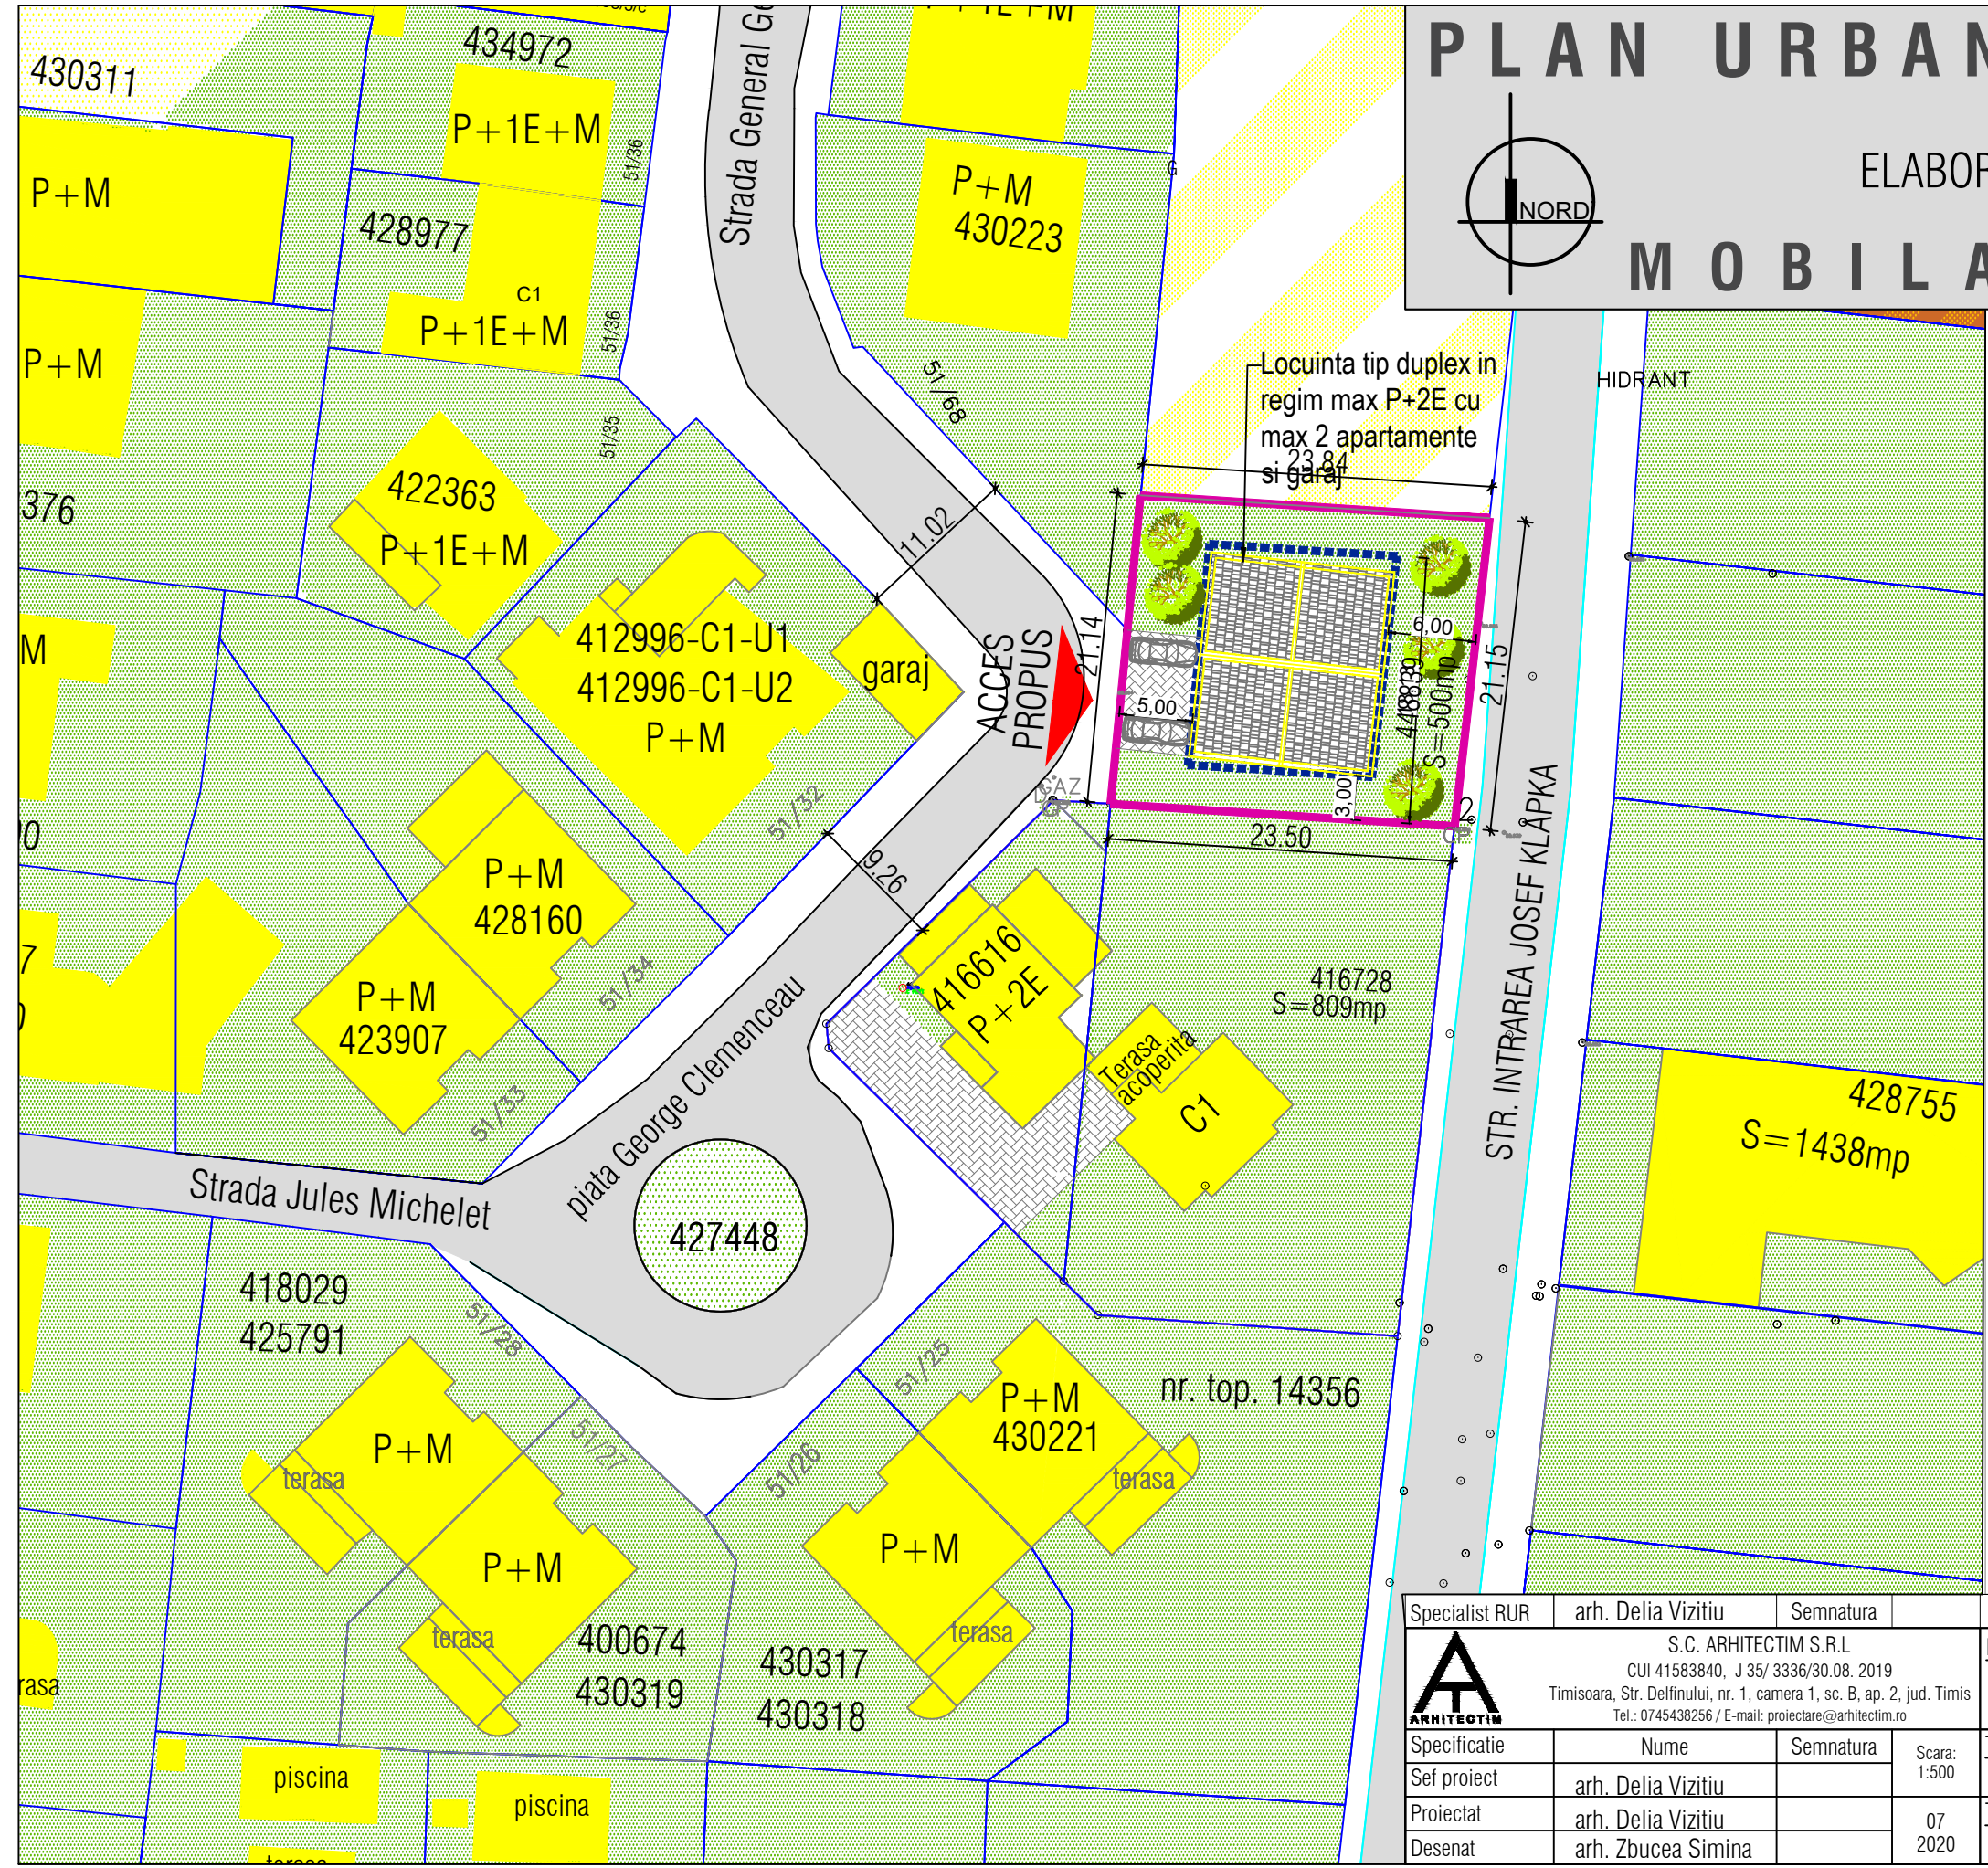

PLAN URBANISTIC ZONAL

ELABORARE PUZ LOCUINTE

MOBILARE URBANA

DELIMITARI

- Limite topo inscrise in cf. existente
- Limita proprietate /limita PUZ
- Contur cladiri existente
- 9A - 11 Numere str. existente
- Limita de implantare

ZONIFICARE FUNCTIONALA

- Locuinte cu functiuni complementare
- Zona propusa pentru extindere locuinte
- Cladire propusa
- Zona verde in cadrul parcelei

CIRCULATII

- Drum existent
- Accese

Specialist RUR	arh. Delia Vizitiu	Semnatura		
	S.C. ARHITECTIM S.R.L.		Scara: 1:500	Beneficiar: SAFTESCU SORIN PETRE, SAFTESCU MARIA CORINA, SAFTESCU ANDREI
	CUI 41583840, J 35/3336/30.08.2019			
Specificatie	Nume	Semnatura		Faza: P.U.Z.
Sef proiect	arh. Delia Vizitiu		07	Titlu plansa: MOBILARE URBANA
Proiectat	arh. Delia Vizitiu		2020	
Desenat	arh. Zbucea Simina			