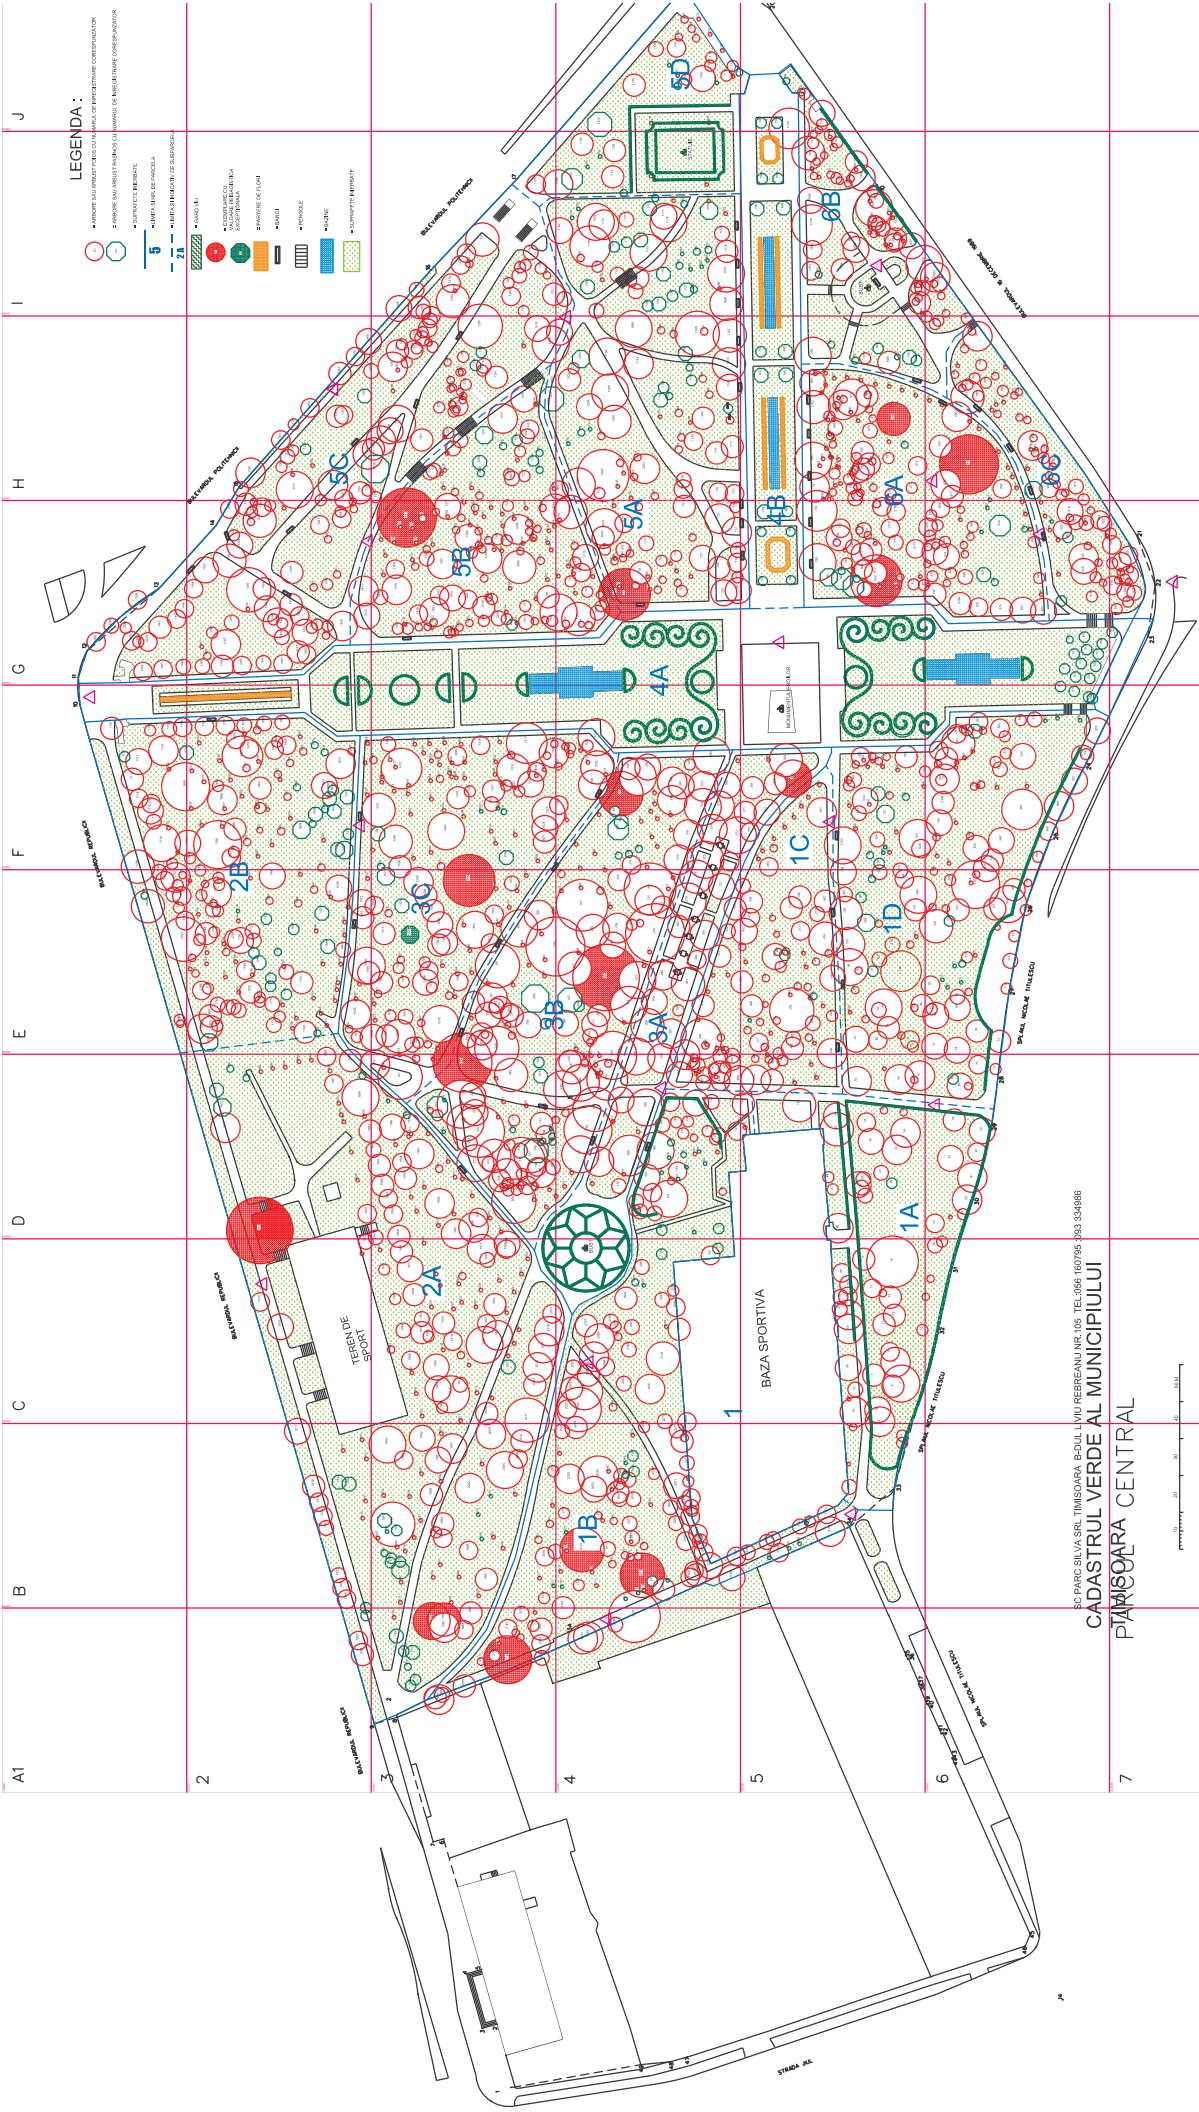

A1 B C D E F G H I J

LEGENDA :

SC PARC-SILVA SRL TIMISOARA-ROUL LULI REBREANI NR 105 TEL 096 180709 303 334988
CADASTRUL VERDE AL MUNICIPIULUI
PARCUL VERDE AL MUNICIPIULUI