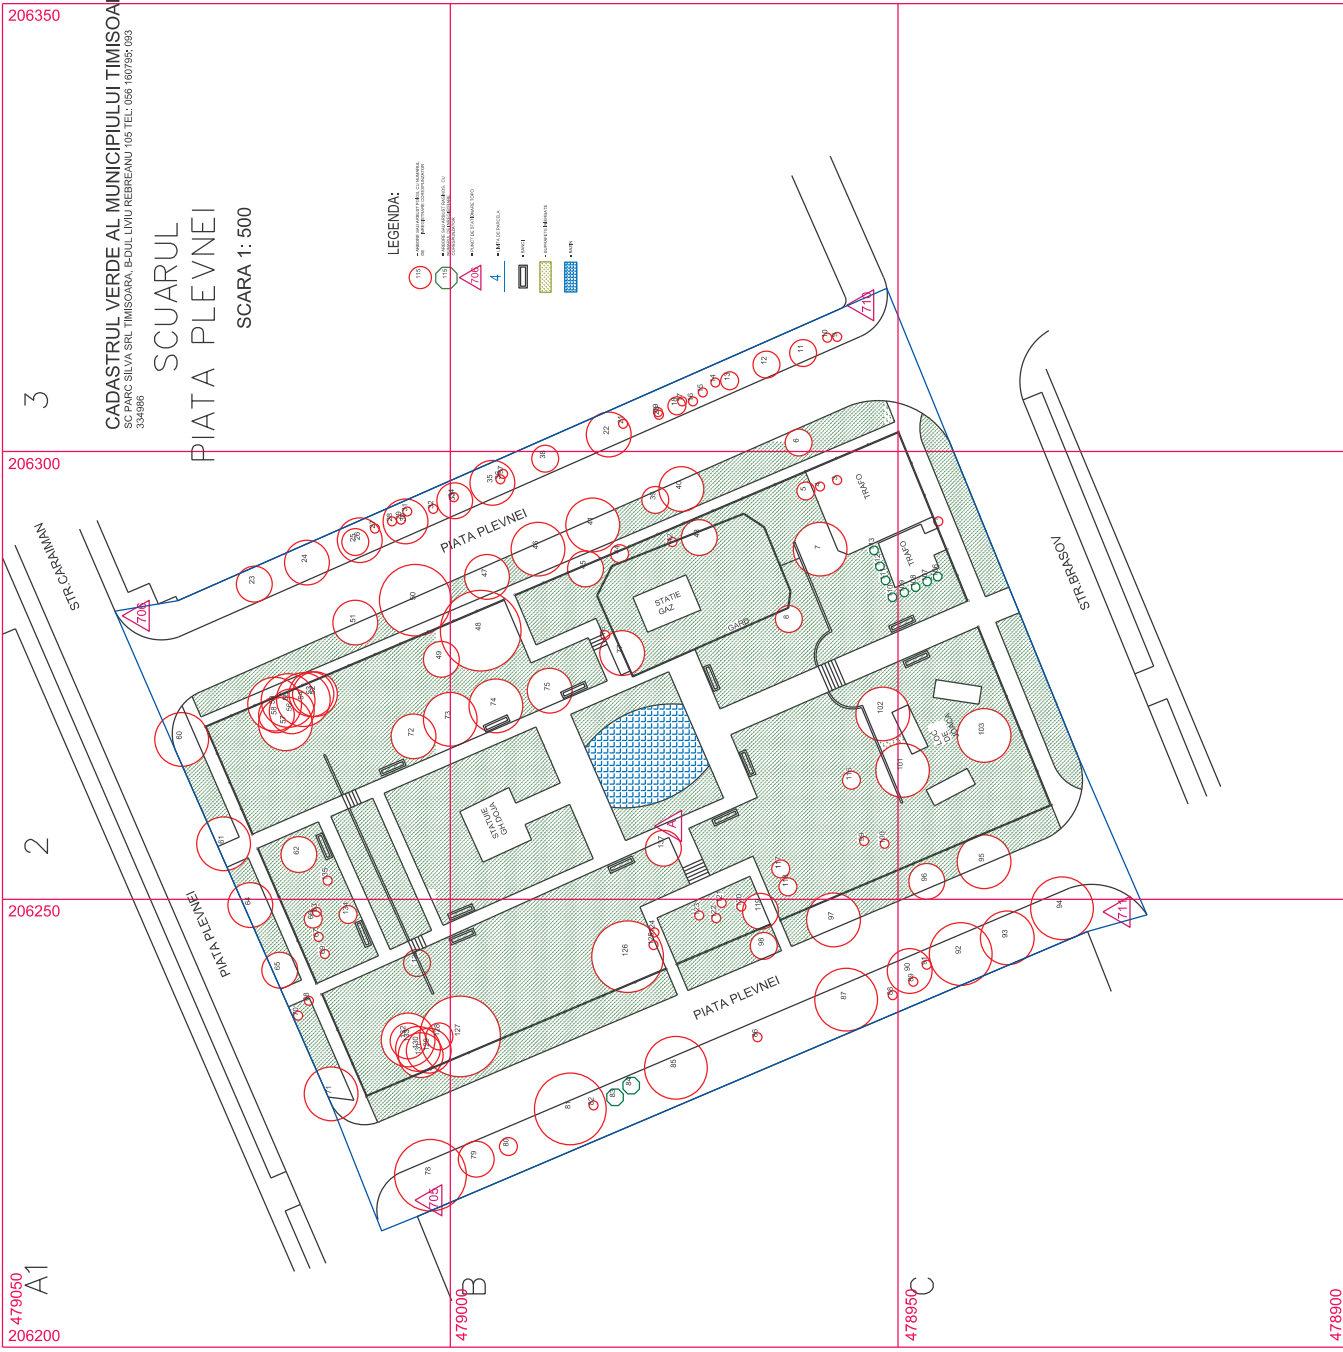

206350

3

CADASTRUL VERDE AL MUNICIPIULUI TIMISOARA
SCA PACR SILVA SRI, TIMISOARA, B-BOUL LUI REBREANU 105 TEL: 096 180782 043
334886

SCUARUL
PIATA PLEVNEI
SCARA 1: 500

206300

2

206250

479050
A1
206200

479000
B

478950
C

478900