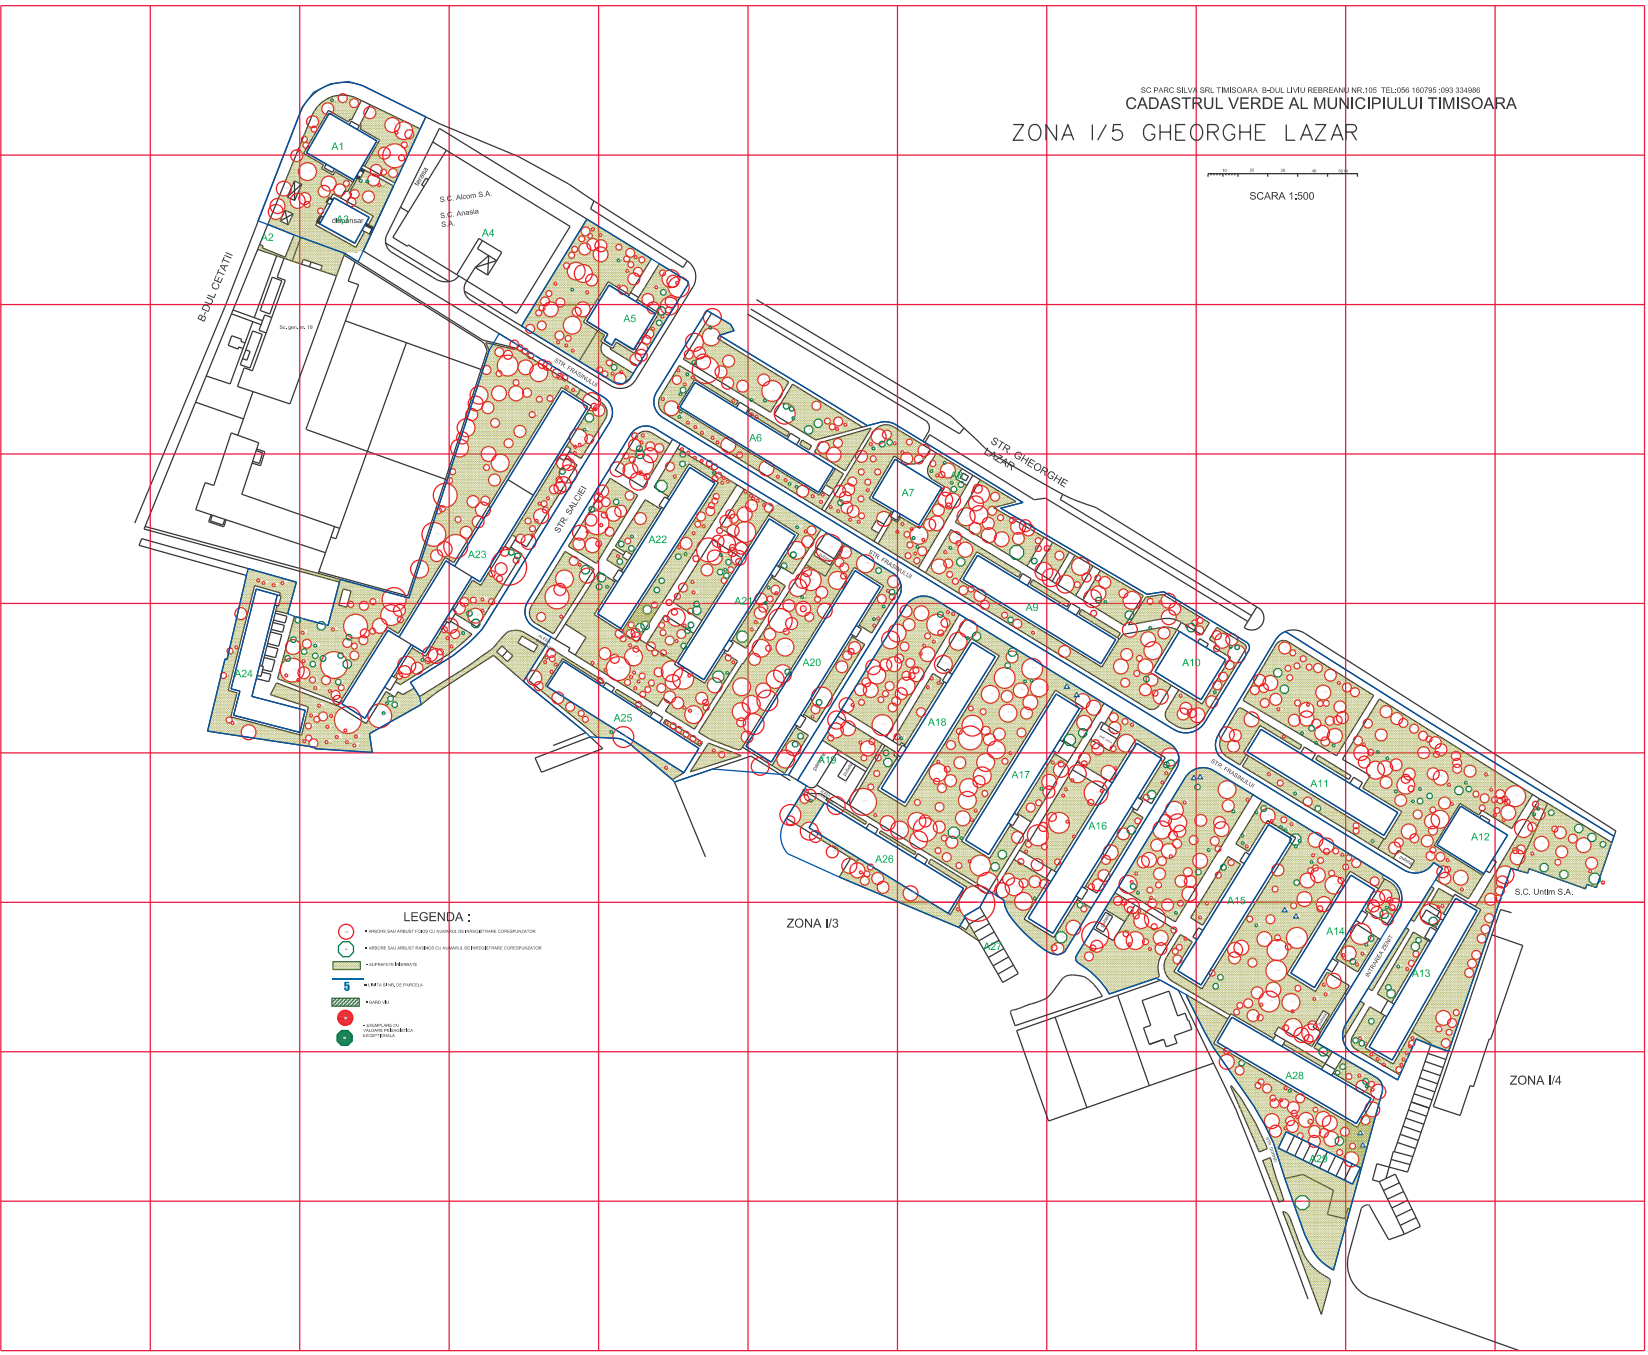

ZONA I/5 GHEORGHE LAZAR

ZONA I/3

ZONA I/4

S.C. Unim S.A.