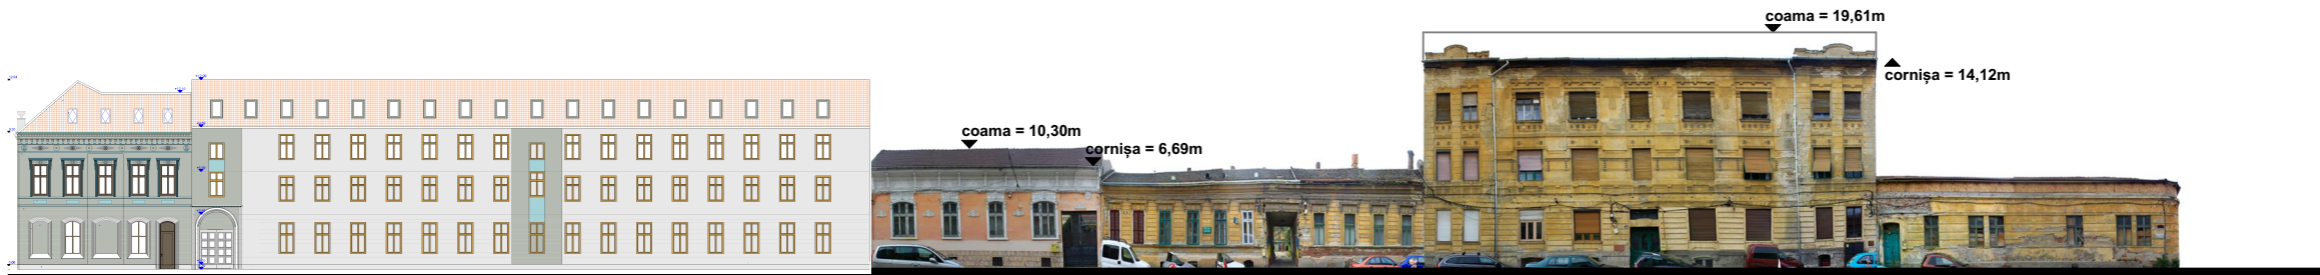

# DESFASURATE STRADALE - EXISTENT

strada Ion Mihalache

strada Constantin Titel Petrescu

AMPLASAMENT STUDIAT

strada Anton Pann

strada Anton Pann

strada Anton Pann

piata Aurel Vlaicu

piata Aurel Vlaicu

Proiectant specialitate ARHITECTURA		S.C. STEROTOMIC Studio S.R.L. str. Dr. Liviu Gabor, nr. 1, mun. Timisoara CU: 28731949, tel: 0758 334 725		BENEFICIAR: Hebristian Andrada si Cristian, Senn Didier Nicolas	Proiect nr. 22 / 2020	
SPECIFICATIE	NUME	SEMNTATURA	Scara:	"PUZ locuinte colective si functiuni complementare" Adresa: Piata Aurel Vlaicu, nr. 3, mun. Timisoara	FAZA PUZ	
Sef proiect	arh. Puica Radu		Data :		PI. nr.	
Proiectant RUR	arh. Alideia Suci		feb 2021		STUDIU CVARTAL - DESFASURATE STRADALE EXISTENT	A 8
Proiectat	arh. Puica Radu					
Proiectat	arh. Amzulescu A.					

# DESFASURATE STRADALE - PROPUS

strada Ion Mihalache

strada Constantin Titel Petrescu

AMPLASAMENT STUDIAT

strada Anton Pann

strada Anton Pann

strada Anton Pann

piata Aurel Vlaicu