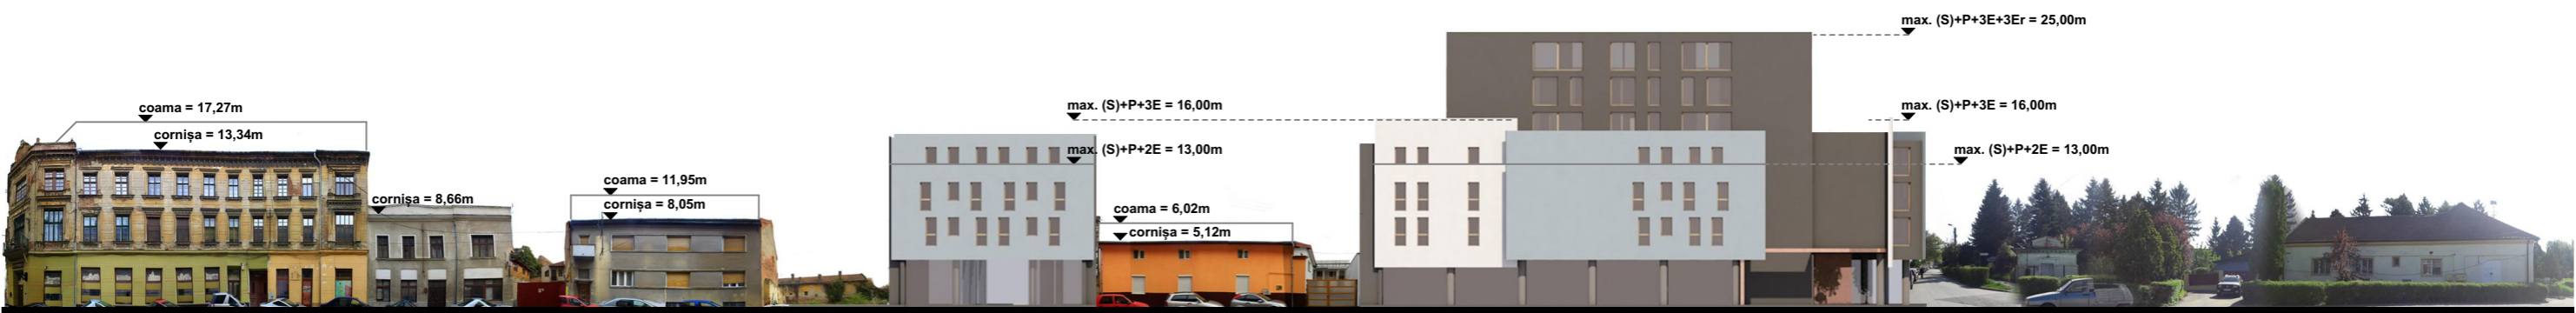

# DESFASURATE STRADALE - EXISTENT

strada Ion Mihalache

strada Constantin Titel Petrescu

AMPLASAMENT STUDIAT

strada Anton Pann

strada Anton Pann

strada Anton Pann

piata Aurel Vlaicu

piata Aurel Vlaicu

Proiectant specialitate ARHITECTURA		S.C. STEROTOMIC Studio S.R.L. str. Dr. Liviu Gabor, nr. 1, mun. Timisoara CU: 28731949, tel: 0758 334 725		BENEFICIAR: Hebristian Andrada si Cristian, Senn Didier Nicolas	Proiect nr. 22 / 2020	
SPECIFICATIE	NUME	SEMNTATURA	Scara:	"PUZ locuinte colective si functiuni complementare" Adresa: Piata Aurel Vlaicu, nr. 3, mun. Timisoara	FAZA PUZ	
Sef proiect	arh. Puica Radu		Data :		PI. nr.	
Proiectant RUR	arh. Alideia Suci		feb 2021		STUDIU CVARTAL - DESFASURATE STRADALE EXISTENT	A 8
Proiectat	arh. Puica Radu					
Proiectat	arh. Amzulescu A.					

# DESFASURATE STRADALE - PROPUS

strada Ion Mihalache

strada Constantin Titel Petrescu

AMPLASAMENT STUDIAT

strada Anton Pann

strada Anton Pann

strada Anton Pann

piata Aurel Vlaicu

piata Aurel Vlaicu

Proiectant specialitate ARHITECTURA		S.C. STEREOTOMIC Studio S.R.L. str. Dr. Liviu Gabor, nr. 1, mun. Timisoara CU: 28731949, tel: 0758 334 725		BENEFICIAR: Hebristian Andrada si Cristian, Senn Didier Nicolas	Proiect nr. 22 / 2020
SPECIFICATIE	NUME	SEMNTATURA	Scara:	"PUZ locuinte colective si functiuni complementare" Adresa: Piata Aurel Vlaicu, nr. 3, mun. Timisoara	FAZA PUZ
Sef proiect	arh. Puica Radu		Data :		PI. nr.
Proiectant RUR	arh. Alideia Suci		feb 2021		A 9
Proiectat	arh. Puica Radu		STUDIUL CVARTAL - DESFASURATE STRADALE PROPUS		
Proiectat	arh. Amzulescu A.				