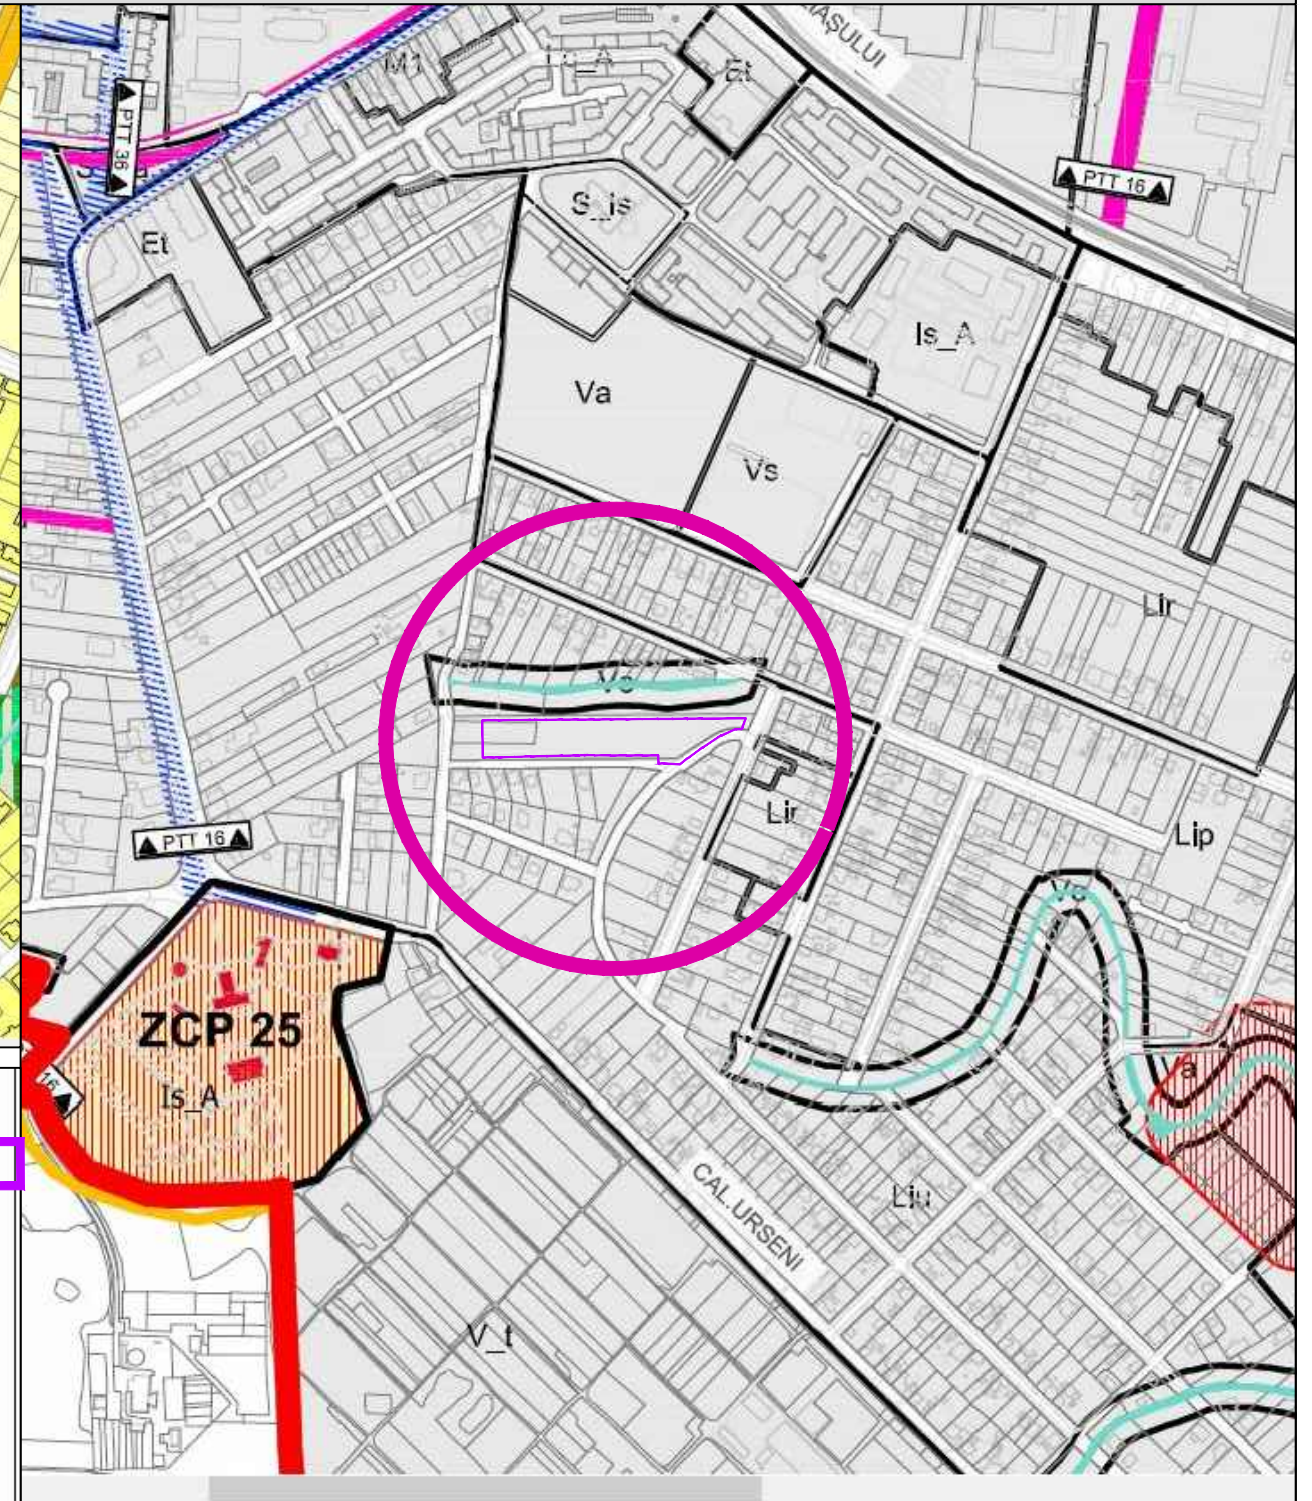

# PLAN URBANISTIC ZONAL

ELABORARE PUZ ZONA LOCUINTE  
EXTRAS P.U.G. TIMISOARA IN CURS DE  
APROBARE - ETAPA 3

## 2. ZONIFICAREA TERITORIULUI INTRAVILAN

-  ZONĂ LOCUINTE CU DOTĂRI DE INTERES LOCAL
-  ZONĂ LOCUINTE CU DOTĂRI DE INTERES LOCAL ȘI GENERAL
-  ZONĂ LOCUIRE - CĂMINE STUDENTEȘTI
-  ZONĂ DE LOCUINTE DE MICĂ DENSITATE PE TERITORIU FĂRĂ INFRASTRUCTURĂ COMPLETĂ
-  ZONĂ MIXTĂ LOCUINTE ȘI SERVICII
-  ZONĂ CENTRALĂ
-  ZONĂ DE NUCLEE DE SERVICII, ACTIVITĂȚI COMERCIALE, DE TURISM, BPOURII (IN AFARA ZONEI CENTRALE)
-  ZONĂ ACTIVITĂȚI ECONOMICE CU CARACTER INDUSTRIAL, ATELIERE, STAȚII DE ALIMENTARE
-  ZONĂ ACTIVITĂȚI ECONOMICE MICA PRODUCȚIE, RETAIL, CASH & CARRY, SHOWROOM
-  ZONĂ INSTITUȚII PUBLICE ȘI DE INTERES PUBLIC