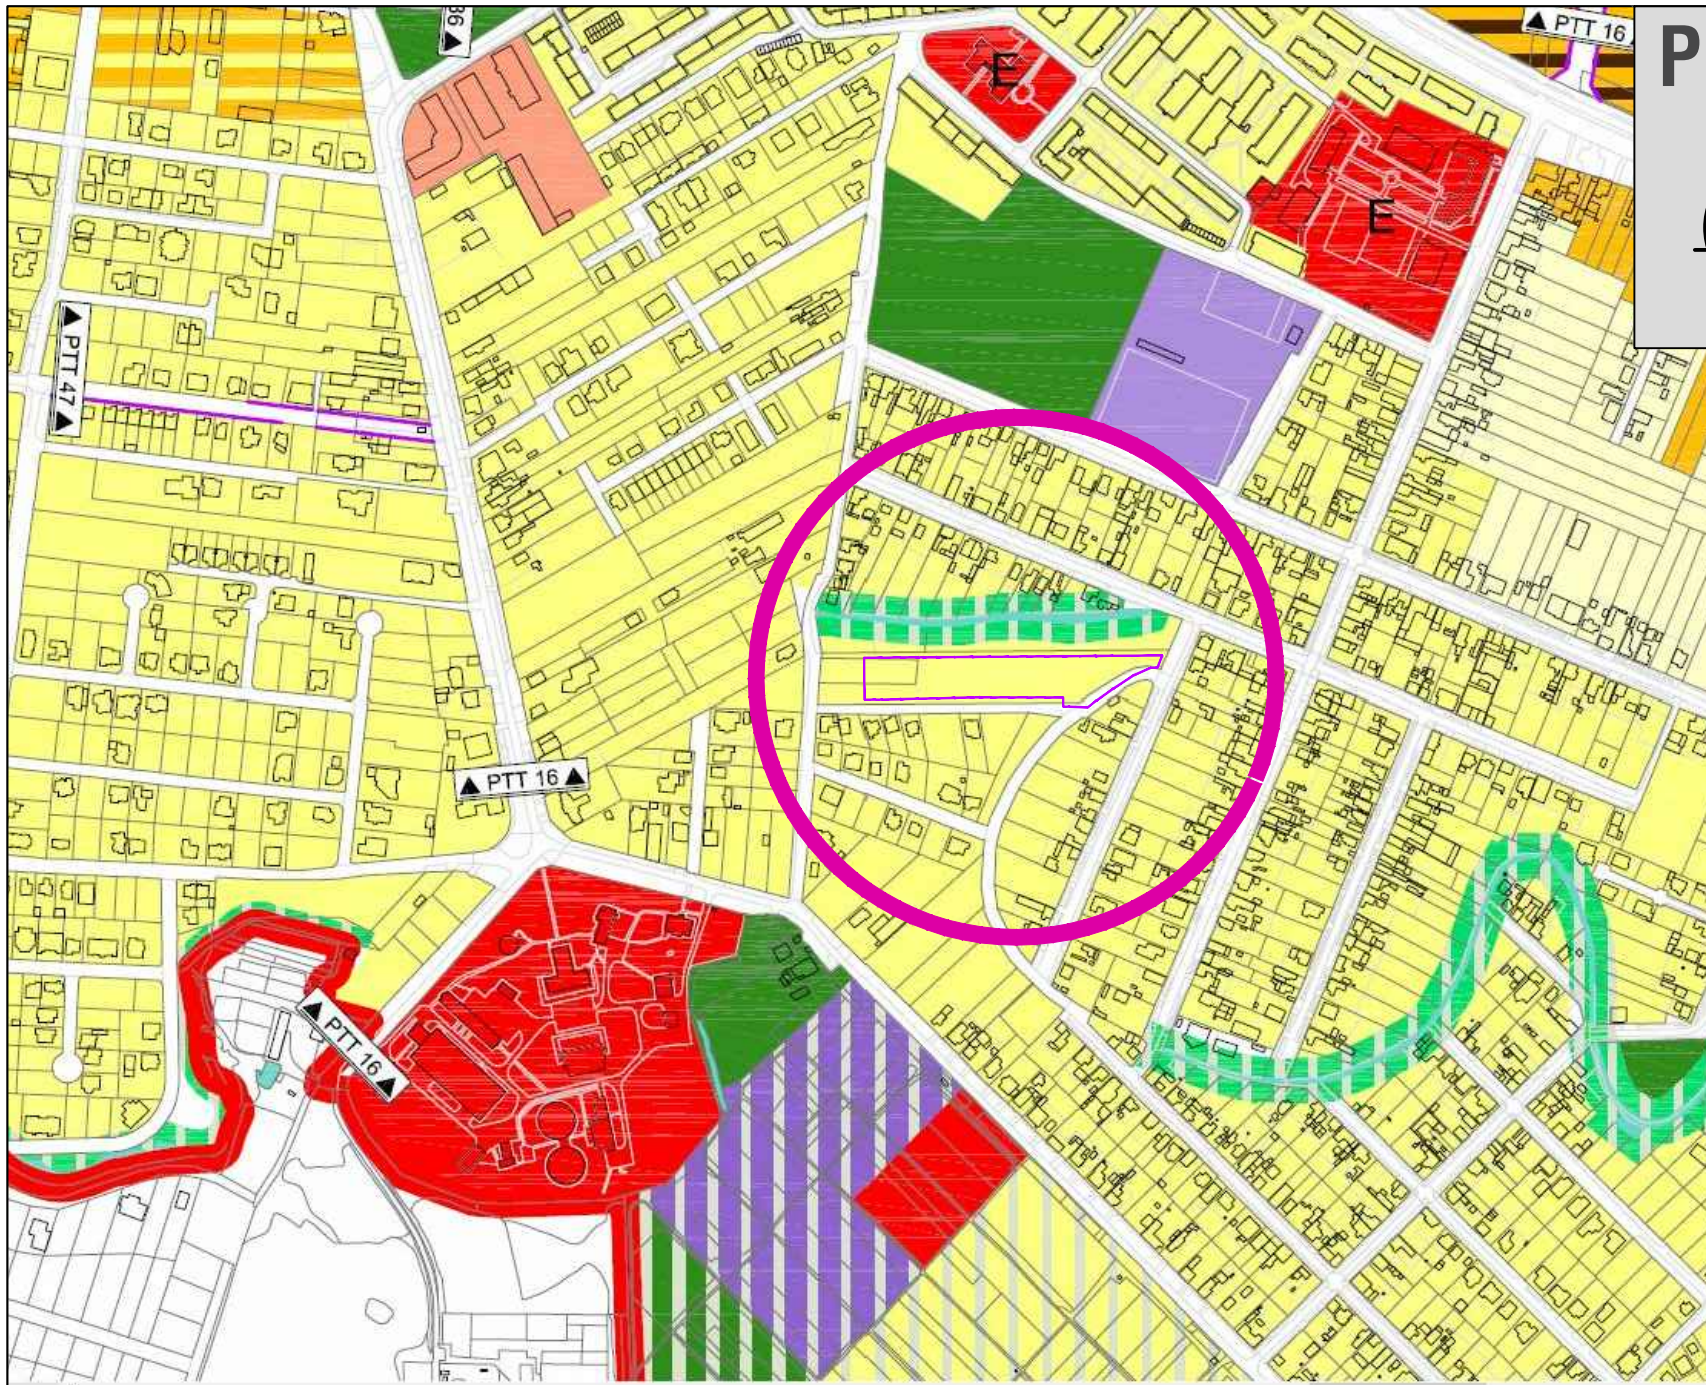

# PLAN URBANISTIC ZONAL

ELABORARE PUZ ZONA LOCUINTE  
EXTRAS P.U.G. TIMISOARA IN CURS DE  
APROBARE - ETAPA 3

## 2. ZONIFICAREA TERITORIULUI INTRAVILAN

-  ZONĂ LOCUINTE CU DOTĂRI DE INTERES LOCAL
-  ZONĂ LOCUINTE CU DOTĂRI DE INTERES LOCAL ȘI GENERAL
-  ZONĂ LOCUIRE - CĂMINE STUDENTEȘTI
-  ZONĂ DE LOCUINTE DE MICĂ DENSITATE PE TERITORIU FĂRĂ INFRASTRUCTURĂ COMPLETĂ
-  ZONĂ MIXTĂ LOCUINTE ȘI SERVICII
-  ZONĂ CENTRALĂ
-  ZONĂ DE NUCLEE DE SERVICII, ACTIVITĂȚI COMERCIALE, DE TURISM, BPOURII (IN AFARA ZONEI CENTRALE)
-  ZONĂ ACTIVITĂȚI ECONOMICE CU CARACTER INDUSTRIAL, ATELIERE, STAȚII DE ALIMENTARE
-  ZONĂ ACTIVITĂȚI ECONOMICE MICA PRODUCȚIE, RETAIL, CASH & CARRY, SHOWROOM
-  ZONĂ INSTITUȚII PUBLICE ȘI DE INTERES PUBLIC

## L LOCUIRE

- Liu** ZONĂ DE LOCUINTE CU REGIM REDUS DE ÎNĂLȚIME DISPUSE PE UN PARCELAR DE TIP URBAN
- Lip** ZONĂ DE LOCUINTE CU REGIM REDUS DE ÎNĂLȚIME DISPUSE PE UN PARCELAR DE TIP PERIFERIC
- Lir** ZONĂ DE LOCUINTE CU REGIM REDUS DE ÎNĂLȚIME CU CARACTER RURAL
- Lid** ZONĂ DE LOCUINTE INDIVIDUALE DE MICĂ DENSITATE PE TERITORIU FĂRĂ INFRASTRUCTURĂ COMPLETĂ
- Li/c** ZONĂ LOCUINTE INDIVIDUALE, SEMICOLECTIVE ȘI COLECTIVE MICI
- Lc\_A** ANSAMBLURI DE LOCUINTE COLECTIVE
- S\_L** SUBZONĂ DE LOCUINTE CU REGIM REDUS DE ÎNĂLȚIME DISPUSE PE PARCELE ISOLATE ÎN INTERIORUL ANSAMBLURILOR DE LOCUINTE COLECTIVE CU INTERDICȚIE DE CONSTRUIRE
- Lc** LOCUINTE COLECTIVE