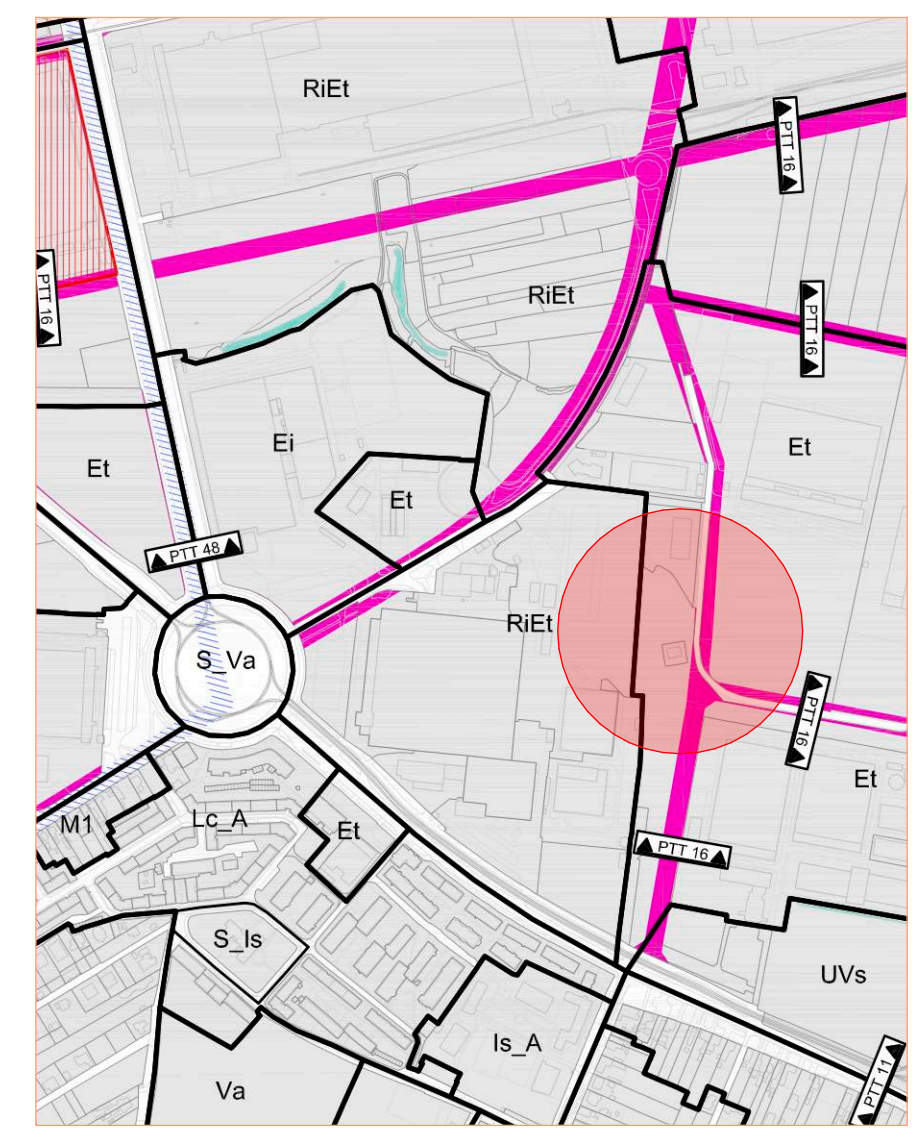

PLAN POSIBILITATI MOBILARE 1:500

EXTRAS PUG ACTUAL

EXTRAS PUG AFLAT IN AVIZARE

LEGENDA

- Limita parcela reglementata
- Limita zona studiata
- - - - - Limita zona de implantare constructii propuse
- Cladiri / constructii propuse
- Acces propus