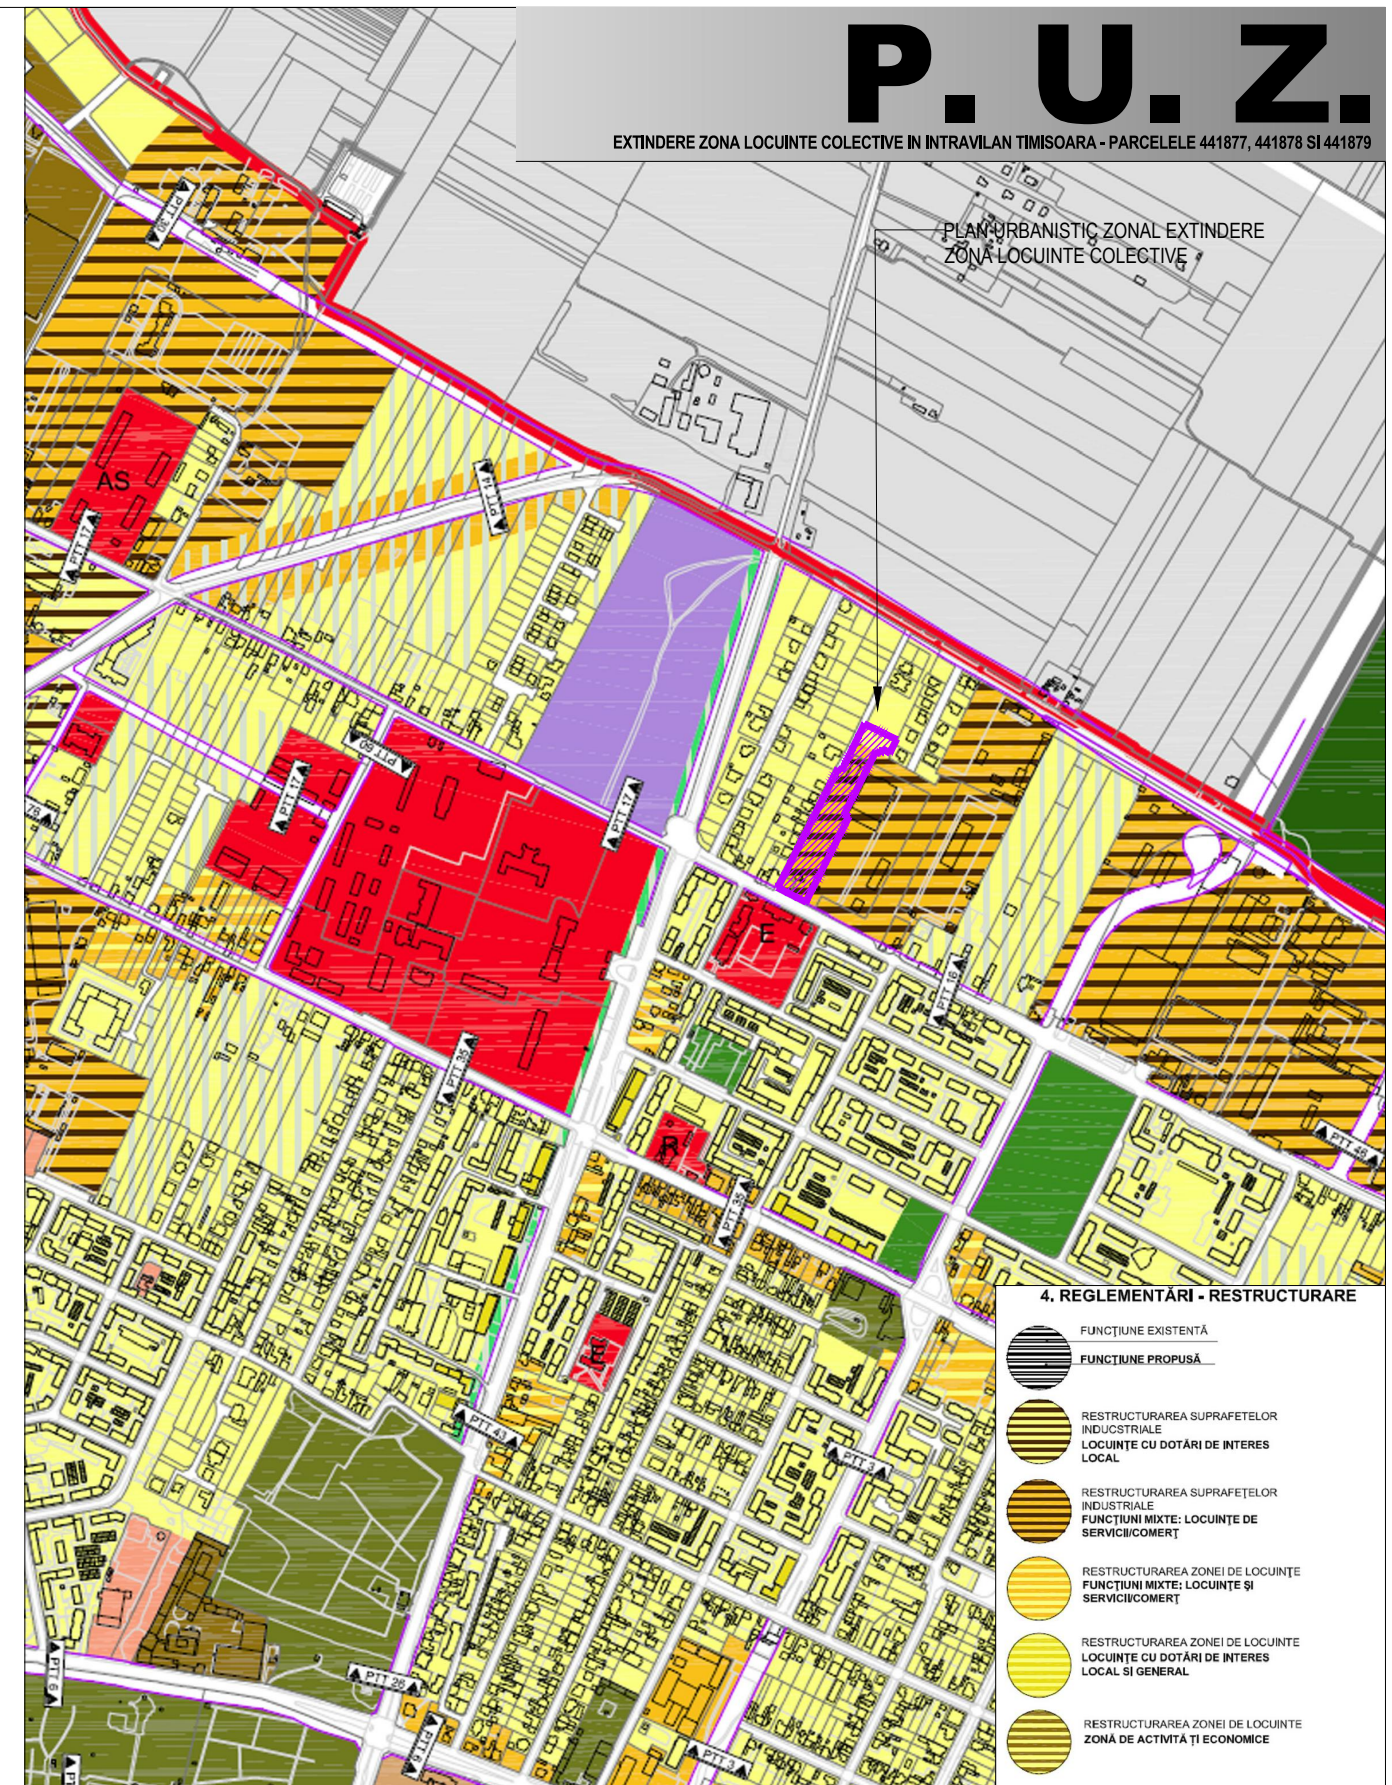

P. U. Z.

EXTINDERE ZONA LOCUINTE COLECTIVE IN INTRAVILAN TIMISOARA - PARCELELE 441877, 441878 SI 441879

LEGENDA		ZONIFICARE FUNCTIONALA	
LIMITE - - - - - LIMITA TERITORULUI ADMINISTRATIV - - - - - LIMITA TERITORIULUI INTRAVILAN EXISTENT - - - - - LIMITA TERITORIULUI INTRAVILAN PROPUȘ - - - - - LIMITA ZONEI CENTRALE - - - - - LIMITA UNITATILOR TERITORIALE DE REFERINTA		ZONA DE SPORT - AGREMENT ZONA GOSPODARIE COMUNALA / CIMITIRE ZONA CONSTRUCTII AFERENTE LUCRARILOR EDILITARE ZONA CIRCULATIE RUTIERA SI CONSTRUCTII AFERENTE ZONA INSTITUTII SI SERVICII PUBLICE ZONA UNITATI INDUSTRIALE ZONA DEPOZITARE, PRESTARI SERVICII ZONA UNITATI AGRICOLE ZONA DE SPATII VERZI AMENAJATE, PLANTATII DE PROTECTIE	
		ZONA CIRCULATIE FERROVIARA SI CONSTRUCTII AFERENTE ZONA CIRCULATIE NAVALA SI CONSTRUCTII AFERENTE APE, OG LINZI DE APA / PORT PADURE PARC TERENURI CU DESTINATIE SPECIALA	

EXTRAS P.U.G. TIMISOARA

EXTRAS P.U.G. TIMISOARA- ETAPA 3

Proiectant general:				Beneficiar:		VOISIAN Mircea Catalin, VOISIAN Adela Mihaela si CRACIUN Dana Carleta		Proiect Nr.: 15.008	
S.C. SIREGON GRUP S.R.L., cod fiscal: RO 7182260, B-dul B. P. Hasdeu Nr. 21, Timisoara Tel: fax: +4 0256 493670, Tel: +4 0722 778955, e-mail: proiectare@siregon.ro, www.siregon.ro		ISOROMCERTIFICAT SR EN ISO 9001:2015		SCARA: 1:10 000		Denumire proiect: PLAN URBANISTIC ZONAL EXTINDERE ZONA LOCUINTE COLECTIVE SI SERVICII, PARCELELE 441877, 441878 SI 452327 Str. Ion Ionescu de la Brad nr. 1, Timisoara, judetul Timis		Faza: avize	
Specificatie:	Nume:	Semnatura:		Denumire plansa:		PLAN DE INCADRARE - EXTRAS DIN P.U.G.		Nr. Plansa: U00	
Sef Proiect:	arh. HENT Sorin			Data: Mai 2021					
Proiectat:	arh. HENT Sorin								
Proiectat:	arh. ENESCU Manuela								