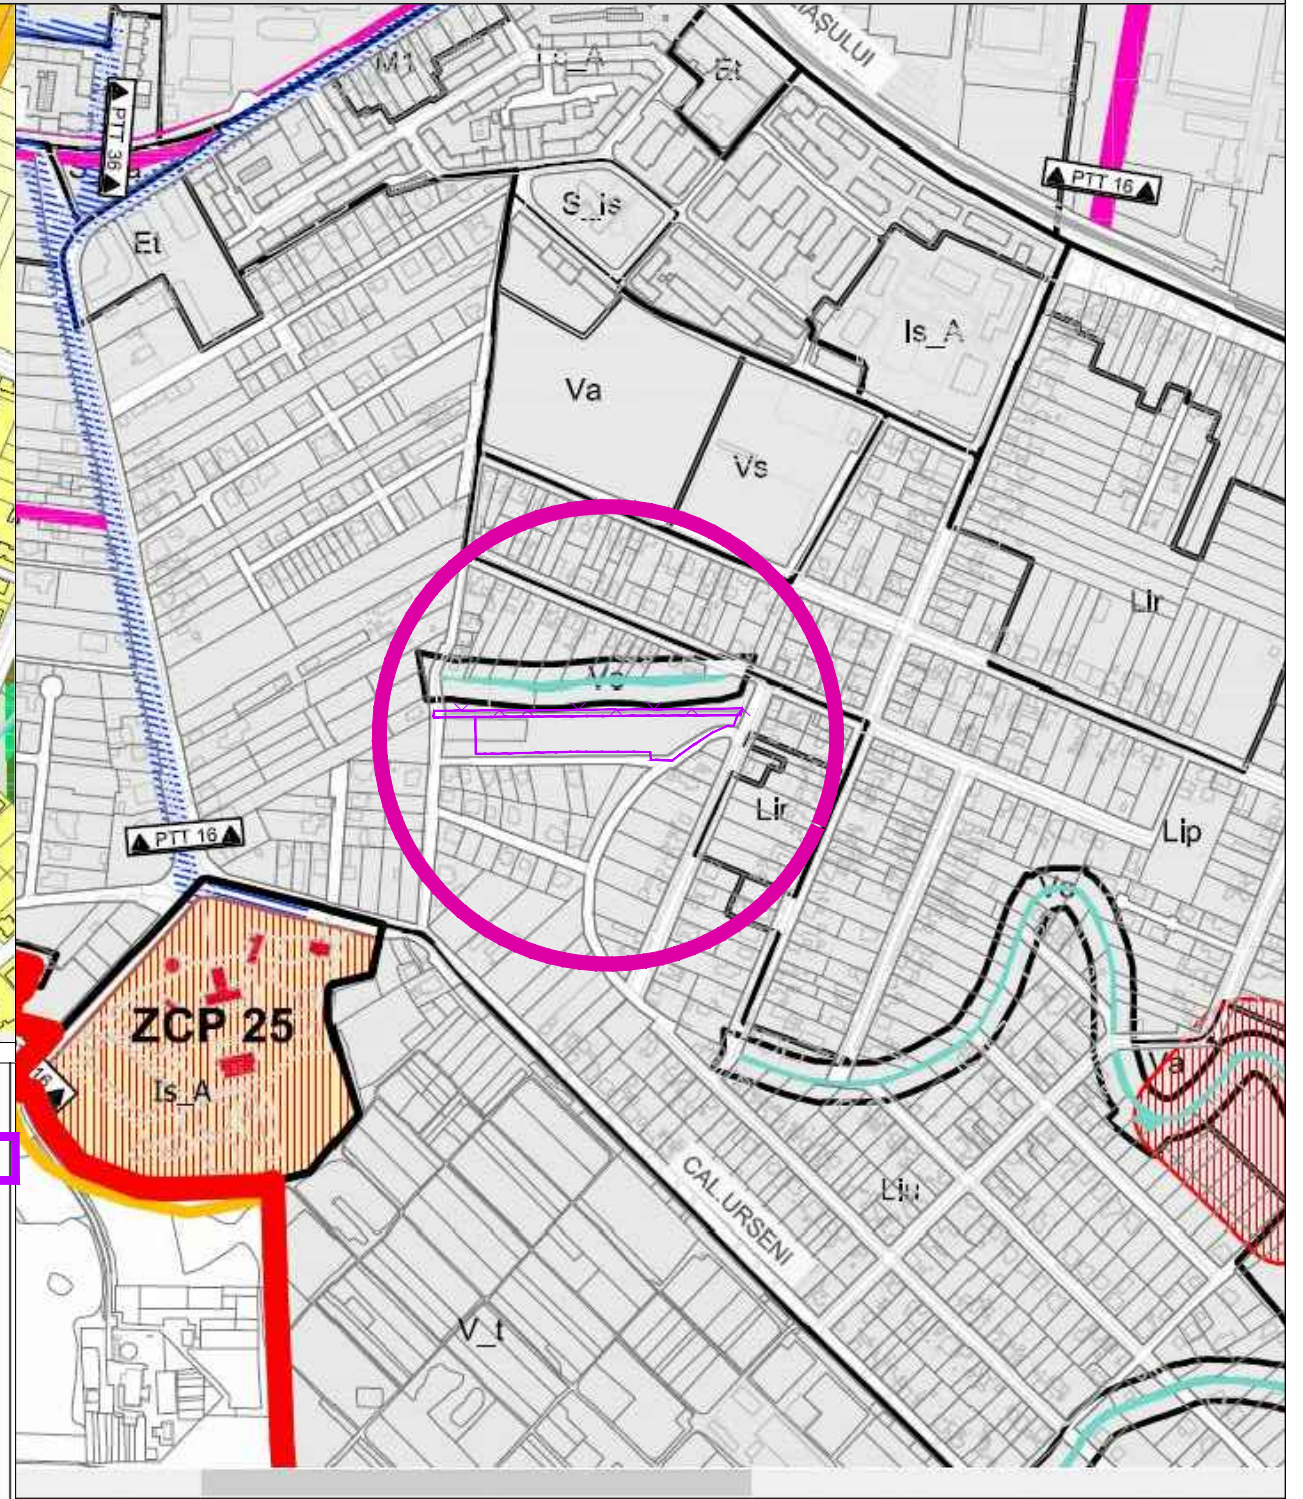

# PLAN URBANISTIC ZONAL

ELABORARE PUZ ZONA LOCUINTE  
EXTRAS P.U.G. TIMISOARA IN CURS DE  
APROBARE - ETAPA 3

## 2. ZONIFICAREA TERITORIULUI INTRAVILAN

- ZONĂ LOCUINȚE CU DOTĂRI DE INTERES LOCAL
- ZONĂ LOCUINȚE CU DOTĂRI DE INTERES LOCAL ȘI GENERAL
- ZONĂ LOCUINȚE - CĂMINE STUDENȚEȘTI
- ZONĂ DE LOCUINȚE DE MICĂ DENSITATE PE TERITORIU FĂRĂ INFRASTRUCTURĂ COMPLETĂ
- ZONĂ MIXTĂ LOCUINȚE ȘI SERVICII
- ZONĂ CENTRALĂ
- ZONĂ DE NUCLEE DE SERVICII, ACTIVITĂȚI COMERCIALE, DE TURISM, BIROURI ÎN AFARA ZONEI CENTRALE
- ZONĂ ACTIVITĂȚI ECONOMICE CU CARACTER INDUSTRIAL, ATELIERE, STAȚII DE ALIMENTARE
- ZONĂ ACTIVITĂȚI ECONOMICE MICA PRODUȚIE, RETAIL CASH & CARRY, SHOWROOM
- ZONĂ INSTITUȚII PUBLICE ȘI DE INTERES PUBLIC