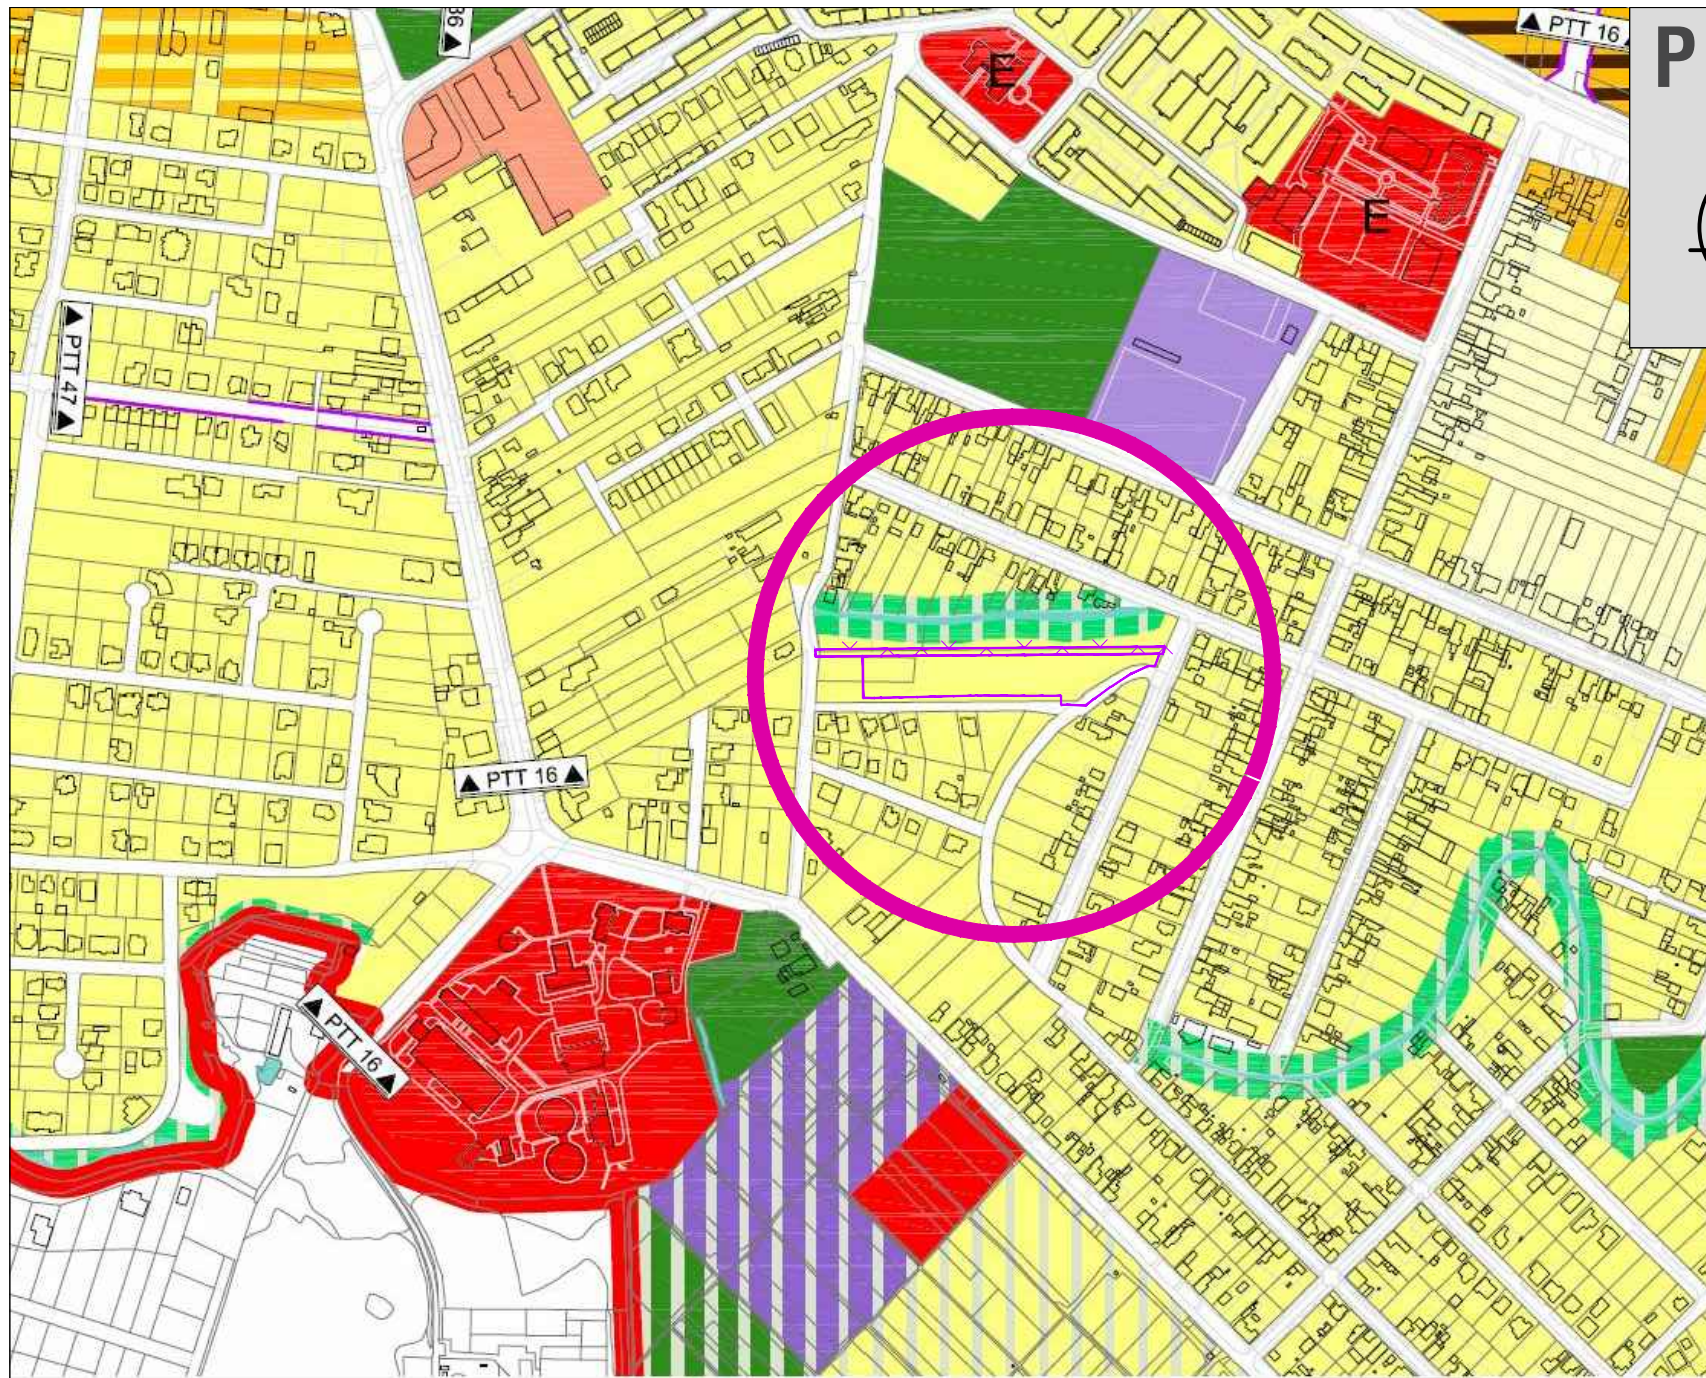

# PLAN URBANISTIC ZONAL

ELABORARE PUZ ZONA LOCUINTE  
EXTRAS P.U.G. TIMISOARA IN CURS DE  
APROBARE - ETAPA 3

## 2. ZONIFICAREA TERITORIULUI INTRAVILAN

- ZONĂ LOCUINȚE CU DOTĂRI DE INTERES LOCAL
- ZONĂ LOCUINȚE CU DOTĂRI DE INTERES LOCAL ȘI GENERAL
- ZONĂ LOCUINȚE - CĂMINE STUDENȚEȘTI
- ZONĂ DE LOCUINȚE DE MICĂ DENSITATE PE TERITORIU FĂRĂ INFRASTRUCTURĂ COMPLETĂ
- ZONĂ MIXTĂ LOCUINȚE ȘI SERVICII
- ZONĂ CENTRALĂ
- ZONĂ DE NUCLEE DE SERVICII, ACTIVITĂȚI COMERCIALE, DE TURISM, BIROURI ÎN AFARA ZONEI CENTRALE
- ZONĂ ACTIVITĂȚI ECONOMICE CU CARACTER INDUSTRIAL, ATELIERE, STAȚII DE ALIMENTARE
- ZONĂ ACTIVITĂȚI ECONOMICE MICA PRODUȚIE, RETAIL CASH & CARRY, SHOWROOM
- ZONĂ INSTITUȚII PUBLICE ȘI DE INTERES PUBLIC

## L LOCUIRE

- Liu** ZONĂ DE LOCUINȚE CU REGIM REDUS DE ÎNĂLȚIME DISPUSE PE UN PARCELAR DE TIP URBAN
- Lip** ZONĂ DE LOCUINȚE CU REGIM REDUS DE ÎNĂLȚIME DISPUSE PE UN PARCELAR DE TIP PERIFERIC
- Lir** ZONĂ DE LOCUINȚE CU REGIM REDUS DE ÎNĂLȚIME CU CARACTER RURAL
- Lid** ZONĂ DE LOCUINȚE INDIVIDUALE DE MICĂ DENSITATE PE TERITORIU FĂRĂ INFRASTRUCTURĂ COMPLETĂ
- Li/c** ZONĂ LOCUINȚE INDIVIDUALE, SEMICOLECTIVE ȘI COLECTIVE MICI
- Lc\_A** ANSAMBLURI DE LOCUINȚE COLECTIVE
- S\_L** SUBZONĂ DE LOCUINȚE CU REGIM REDUS DE ÎNĂLȚIME DISPUSE PE PARCELE IZOLATE ÎN INTERIORUL ANSAMBLURILOR DE LOCUINȚE COLECTIVE CU INTERDICȚIE DE CONSTRUIRE LOCUINȚE COLECTIVE
- Lc**