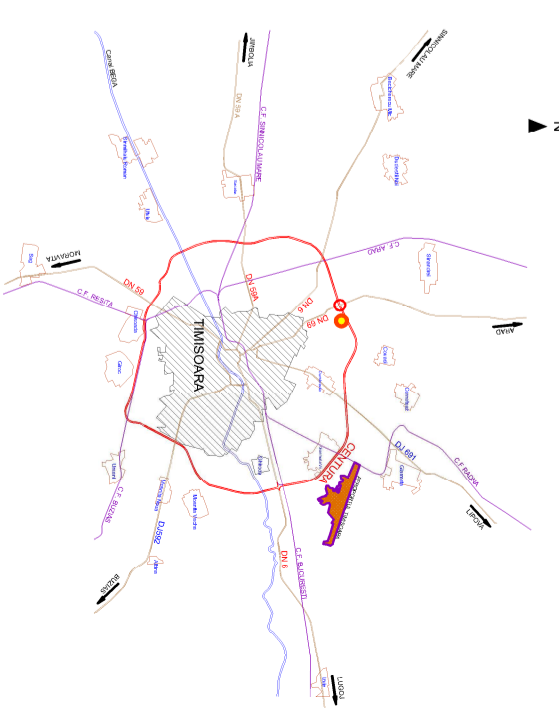

PUZ APROBAT HCL 322/03.08.2007
SPAȚIU DE DEPOZITARE, SERVICII ȘI COMERT
 Beneficiar: SC Tomis SA Constantia
 POT maxim = 55 %
 CUT maxim = 2
 Reg. max. h=P+7E

LEGENDA

- LIMITA TERITORIULUI ADMINISTRATIV
- LIMITA PARCELA CE FACE OBIECTUL PUZ
- LIMITA CADASTRALĂ EXISTENTĂ
- LIMITA ZONA STUDIATĂ
- LIMITA DE ÎMPĂRTĂȘIRE A CADRILOR
- ALINIAMENT PROPOUS
- ▭ ZONA CU ÎNTRERIEC DE CONSTRUIRE - 50m DE LA LIMITA CAROSABILĂ A ÎNCLUZII DE CENTURĂ
- ◆ CONSTRUCȚII ÎNTRABUATE
- ◆ ACTIVITĂȚI NUMERE CADASTRALE
- ⊙ PUZ PROPOUS - NUMEROTARE PARCELE
- ⊙ DIMENSIUNI PROFILURI STRADUALE
- ▶ ACCES AUTO PE PARCELA
- ⌋ () PODETE
- ⊕ (⊖) Nivel CAROIAU
- COTE DE NIVEL, RIDICARE TOPOGRAFICĂ
- APE
- SUBZONA UE-ZONA DE ACTIVITĂȚI ECONOMICE DE TIP INDUSTRIAL
- SPAȚII VERZI PROPUSE
- CĂI DE COMUNICĂȚIE RUTIERĂ PROPUSE
- SUPRAFAȚĂ PARCĂRI
- CĂI PIETONALE PROPUSE
- PISTĂ VELO
- ZONA DE ÎMPĂRTĂȘIRE MAXIMĂ A CLĂDIRILOR SUBTERANE ȘI SUPRATERANE PROPUSE
- ARBORE

BILANT TERITORIAL

Zone funcționale	Suprafața (S) existentă	Procent din S existent	Suprafața (S) propusă	Procent din S propus
UE / Zona de urbanizare - Zona de activități economice de tip industrial	0.00	0.00%	72523 mp	69.19%
Zona căii de comunicație rutieră	0.00	0.00%	2280 mp	12.80%
Zone verzi	0.00	0.00%	3297 mp	18.21%
Teren	18 100mp	100%	18 100mp	100%

INDICI URBANISTICI

Subzona	POT max	CUT max	Regim de înălțime max	Hmax	Zone verzi amenajate la sol
UE / Zona de urbanizare - Zona de activități economice de tip industrial	40%	1.00	S+P+4E+R	Hmax =25 m	Min. 20%