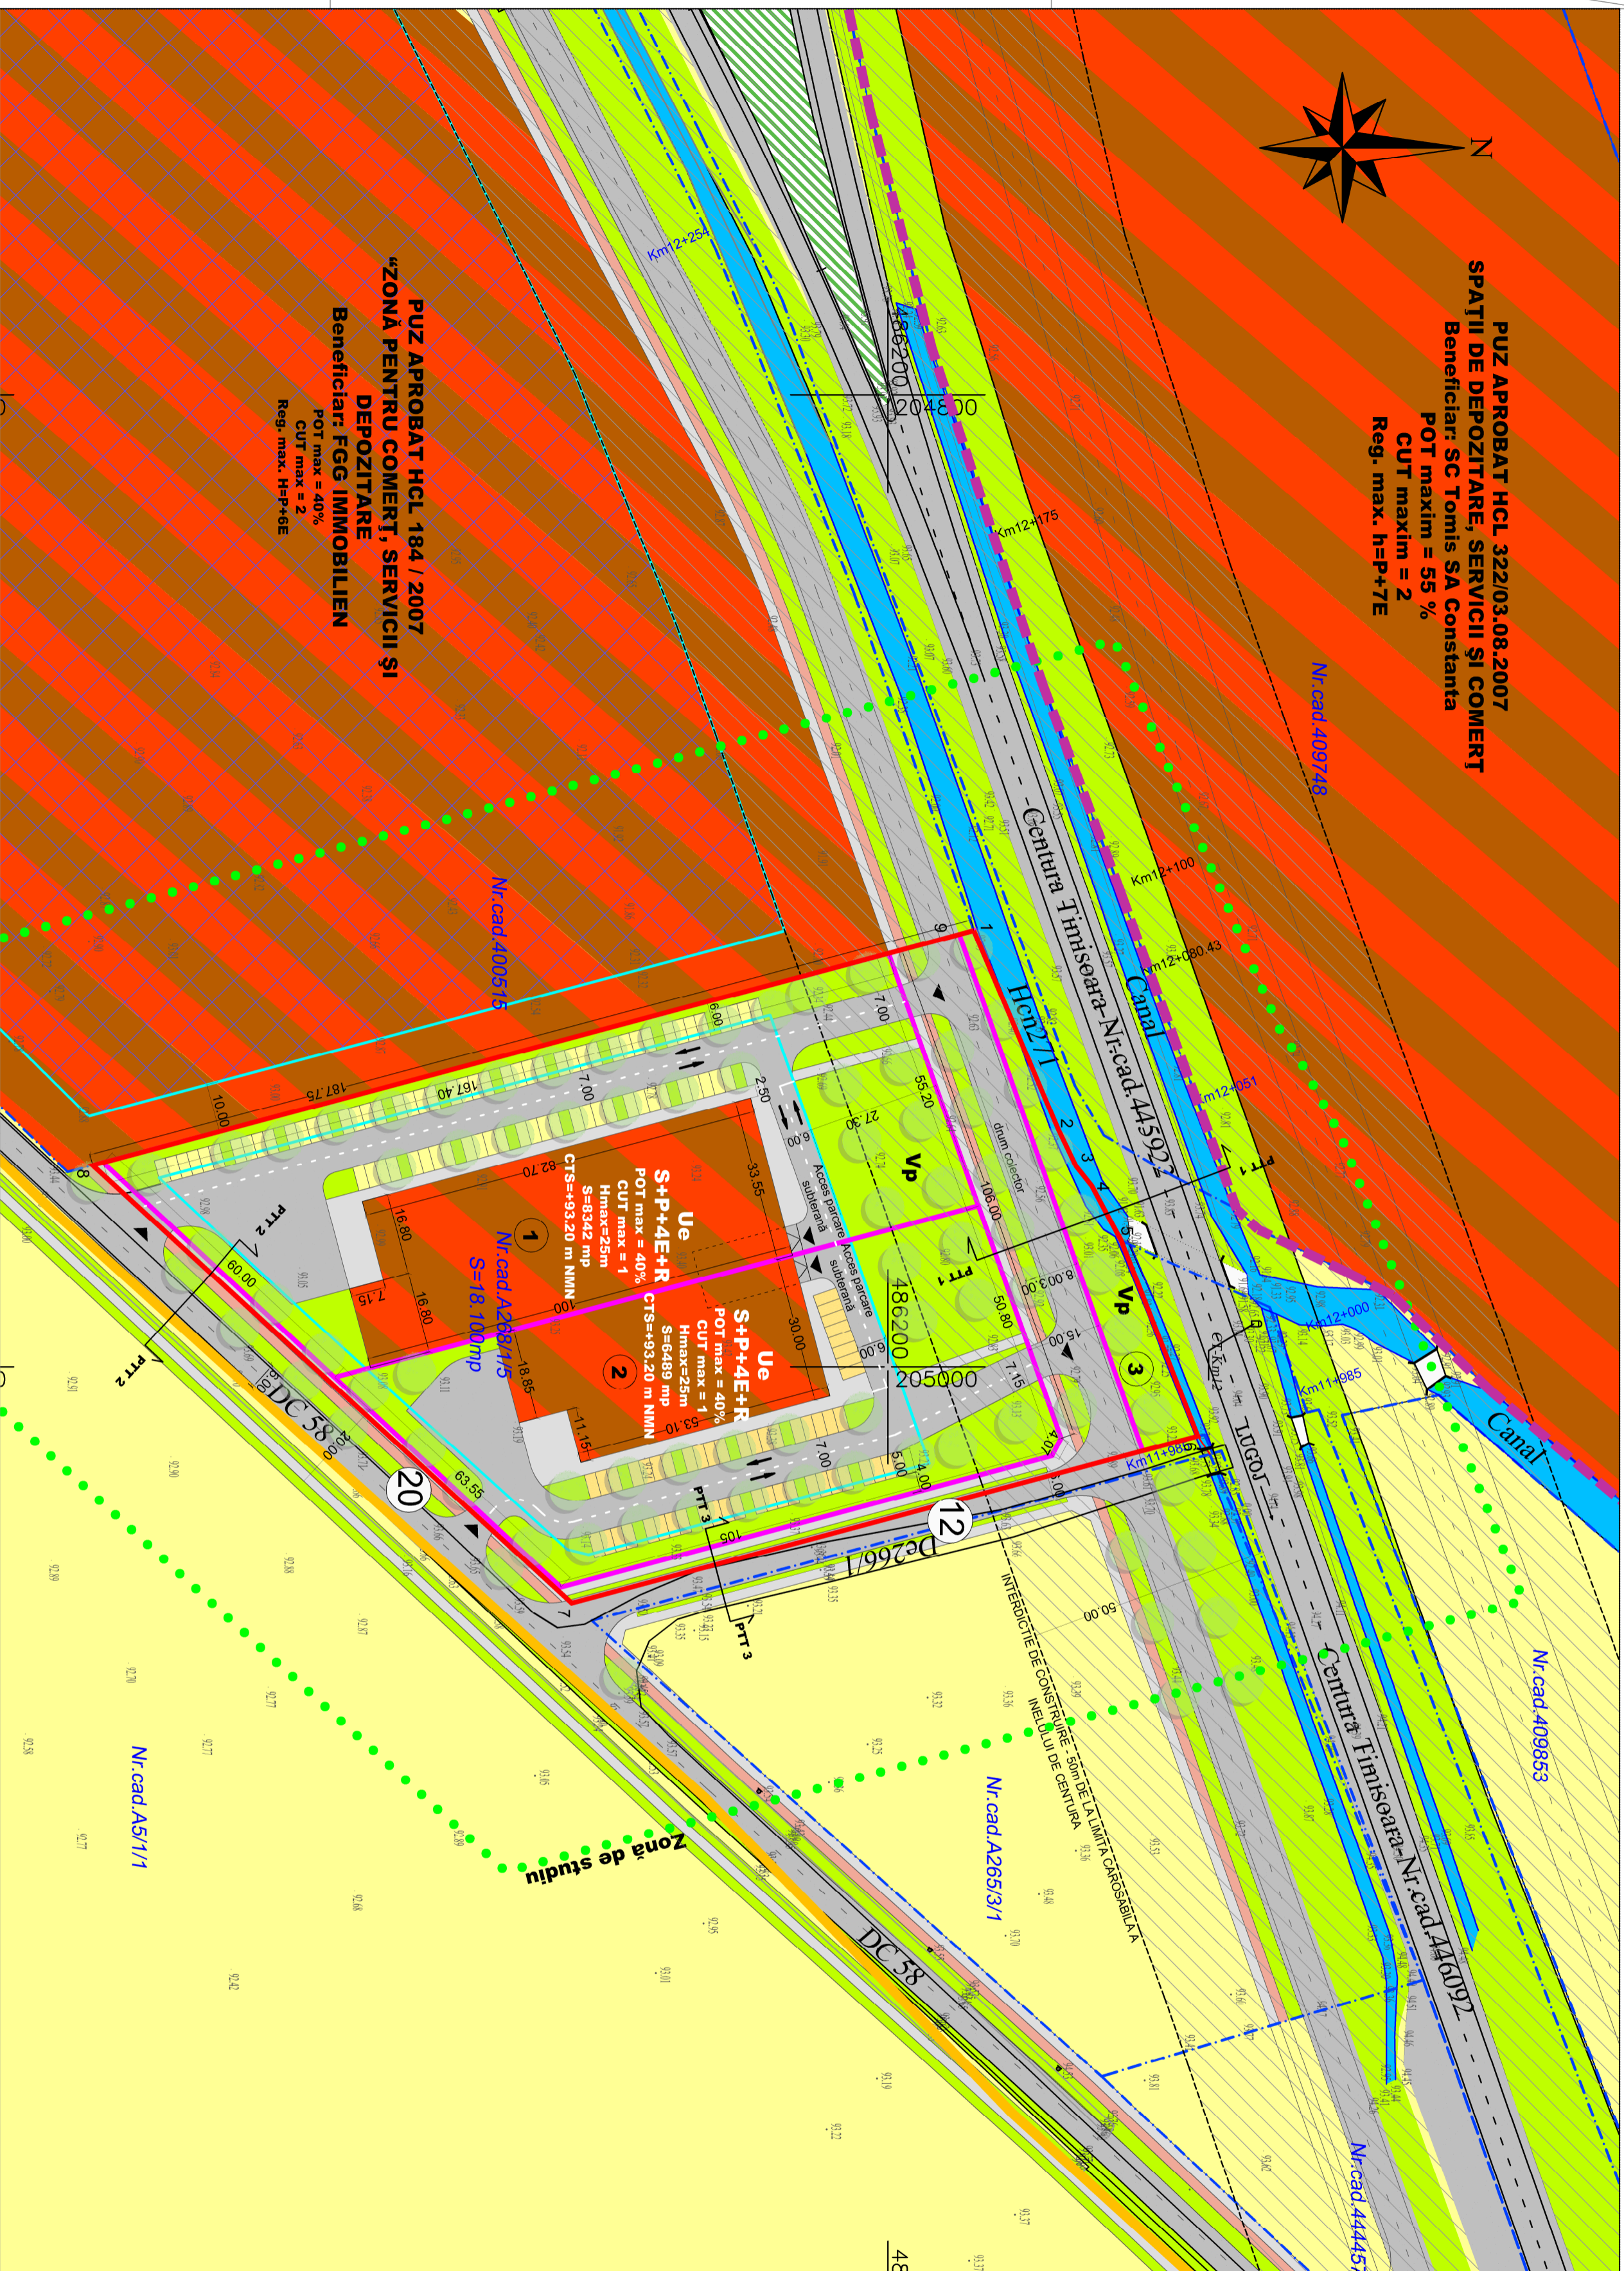

PUZ APROBAT HCL 322/03.08.2007
SPAȚIU DE DEPOZITARE, SERVICII ȘI COMERT
 Beneficiar: SC Tomis SA Constantia
 POT maxim = 55 %
 CUT maxim = 2
 Reg. max. h=P+7E

LEGENDA

- LIMITA TERITORIULUI ADMINISTRATIV
- LIMITA PARCELA CE FACE OBIECTUL PUZ
- LIMITA CADASTRALĂ EXISTENTĂ
- LIMITA ZONA STUDIATĂ
- LIMITA DE ÎMPĂRTĂȘIRE A CADRILOR
- ALINIAMENT PROPOUS
- ▭ ZONA CU ÎNTRERIEC DE CONSTRUIRE - 50m DE LA LIMITA CAROSABILĂ A ÎNCLUZII DE CENTURĂ
- ◆ CONSTRUCȚII ÎNTRABUATE
- ◆ ACTIVITĂȚI NUMERE CADASTRALE
- ⊙ PUZ PROPOUS - NUMEROTARE PARCELE
- ⊙ DIMENSIUNI PROFILURI STRADUALE
- ▶ ACCES AUTO PE PARCELA
- ⌋ () PODETE
- ⊕ (⊖) Nivel CAROIAU
- COTE DE NIVEL, RIDICARE TOPOGRAFICĂ
- APE
- SUBZONA UE-ZONA DE ACTIVITĂȚI ECONOMICE DE TIP INDUSTRIAL
- SPAȚII VERZI PROPUSE
- CĂI DE COMUNICĂȚIE RUTIERĂ PROPUSE
- SUPRAFAȚĂ PARCĂRI
- CĂI PIETONALE PROPUSE
- PISTĂ VELO
- ZONA DE ÎMPĂRTĂȘIRE MAXIMĂ A CLĂDIRILOR SUBTERANE ȘI SUPRATERANE PROPUSE
- ARBORE

BILANT TERITORIAL

Zone funcționale	Suprafața (S) existentă	Procent din S existent	Suprafața (S) propusă	Procent din S propus
UE / Zona de urbanizare - Zona de activități economice de tip industrial	0.00	0.00%	72523 mp	69.19%
Zona căii de comunicație rutieră	0.00	0.00%	2280 mp	12.80%
Zone verzi	0.00	0.00%	3297 mp	18.21%
Teren	18 100mp	100%	18 100mp	100%

INDICI URBANISTICI

Subzona	POT max	CUT max	Regim de înălțime max	Hmax	Zone verzi amenajate la sol
UE / Zona de urbanizare - Zona de activități economice de tip industrial	40%	1.00	S+P+4E+R	Hmax =25 m	Min. 20%