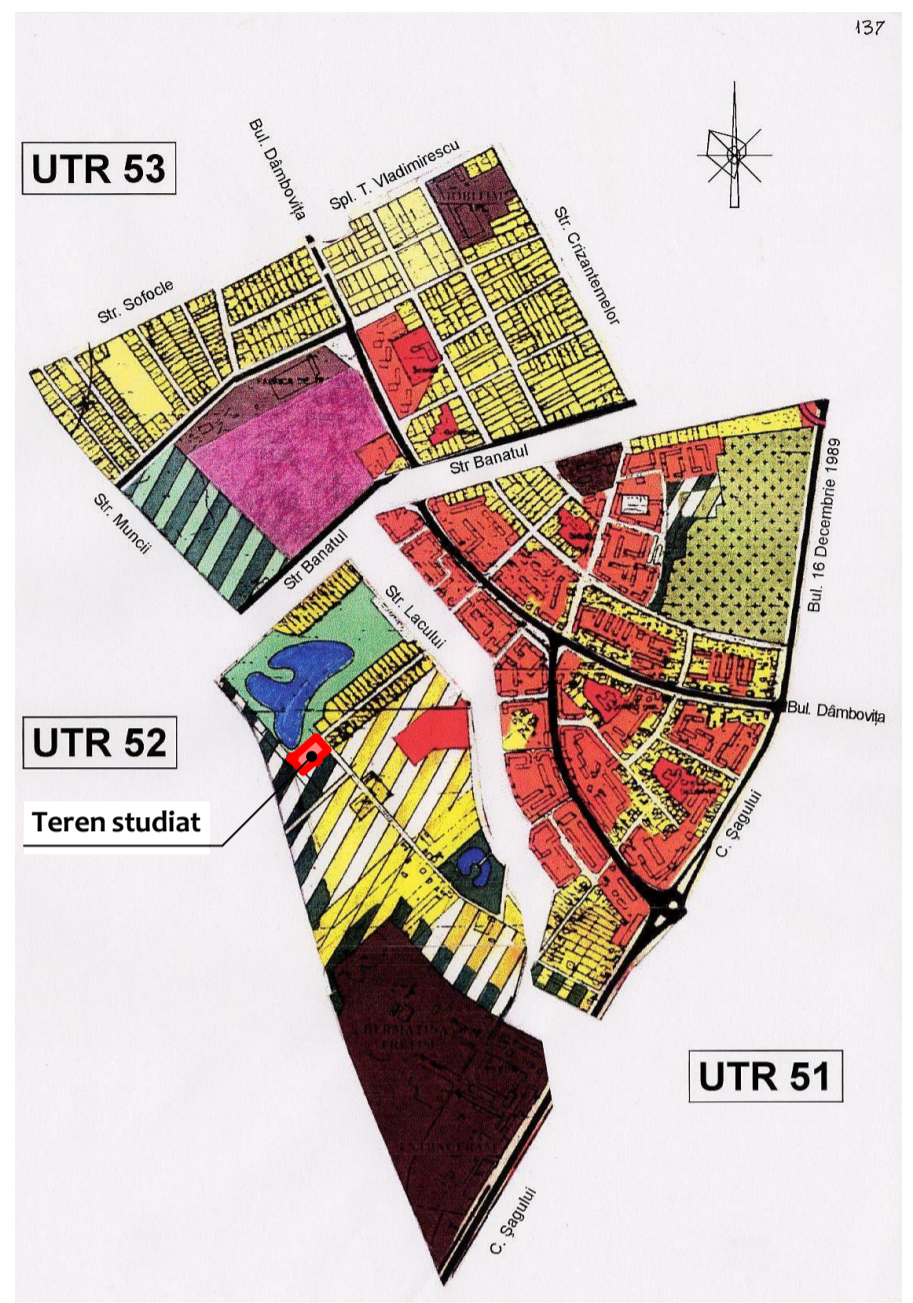

02. plan de incadrare in UTR

SYNAPSE  studio.srl		PROIECTARE DE ARHITECTURĂ Timisoara, jud. Timis Str. Zlatna, Nr. 4, Sc. C, Ap. 8, Cam. 2 balos.adrian@gmail.com tel. 0728.123313		BENEFICIARI: MARDARE REMER CAMELIA		Proiect: 32/2020
				SPECIALITATEA: ARHITECTURA		
SPECIFICATIE SEF PROIECT		NUME arh. Sabin RACIU		PROIECT: PUZ- IMOBIL/ ANSAMBLU DE LOCUINTE COLECTIVE SI FUNCTIUNI COMPLEMENTARE IN REGIM Ds+P+ 2E+Er, AMENAJARE ACCESE SI PARCARI str. Paul Constantinescu nr. 4, Timisoara, CF 442395		Faza: Aviz de oportunitate
PROIECTAT / DESENAT		SEMNATURA arh. Adrian BALOȘ		TITLU PLANSA: Plan de incadrare in UTR		
		Scara: 1:2.500 1:5.000				
		Data: 06.2020				