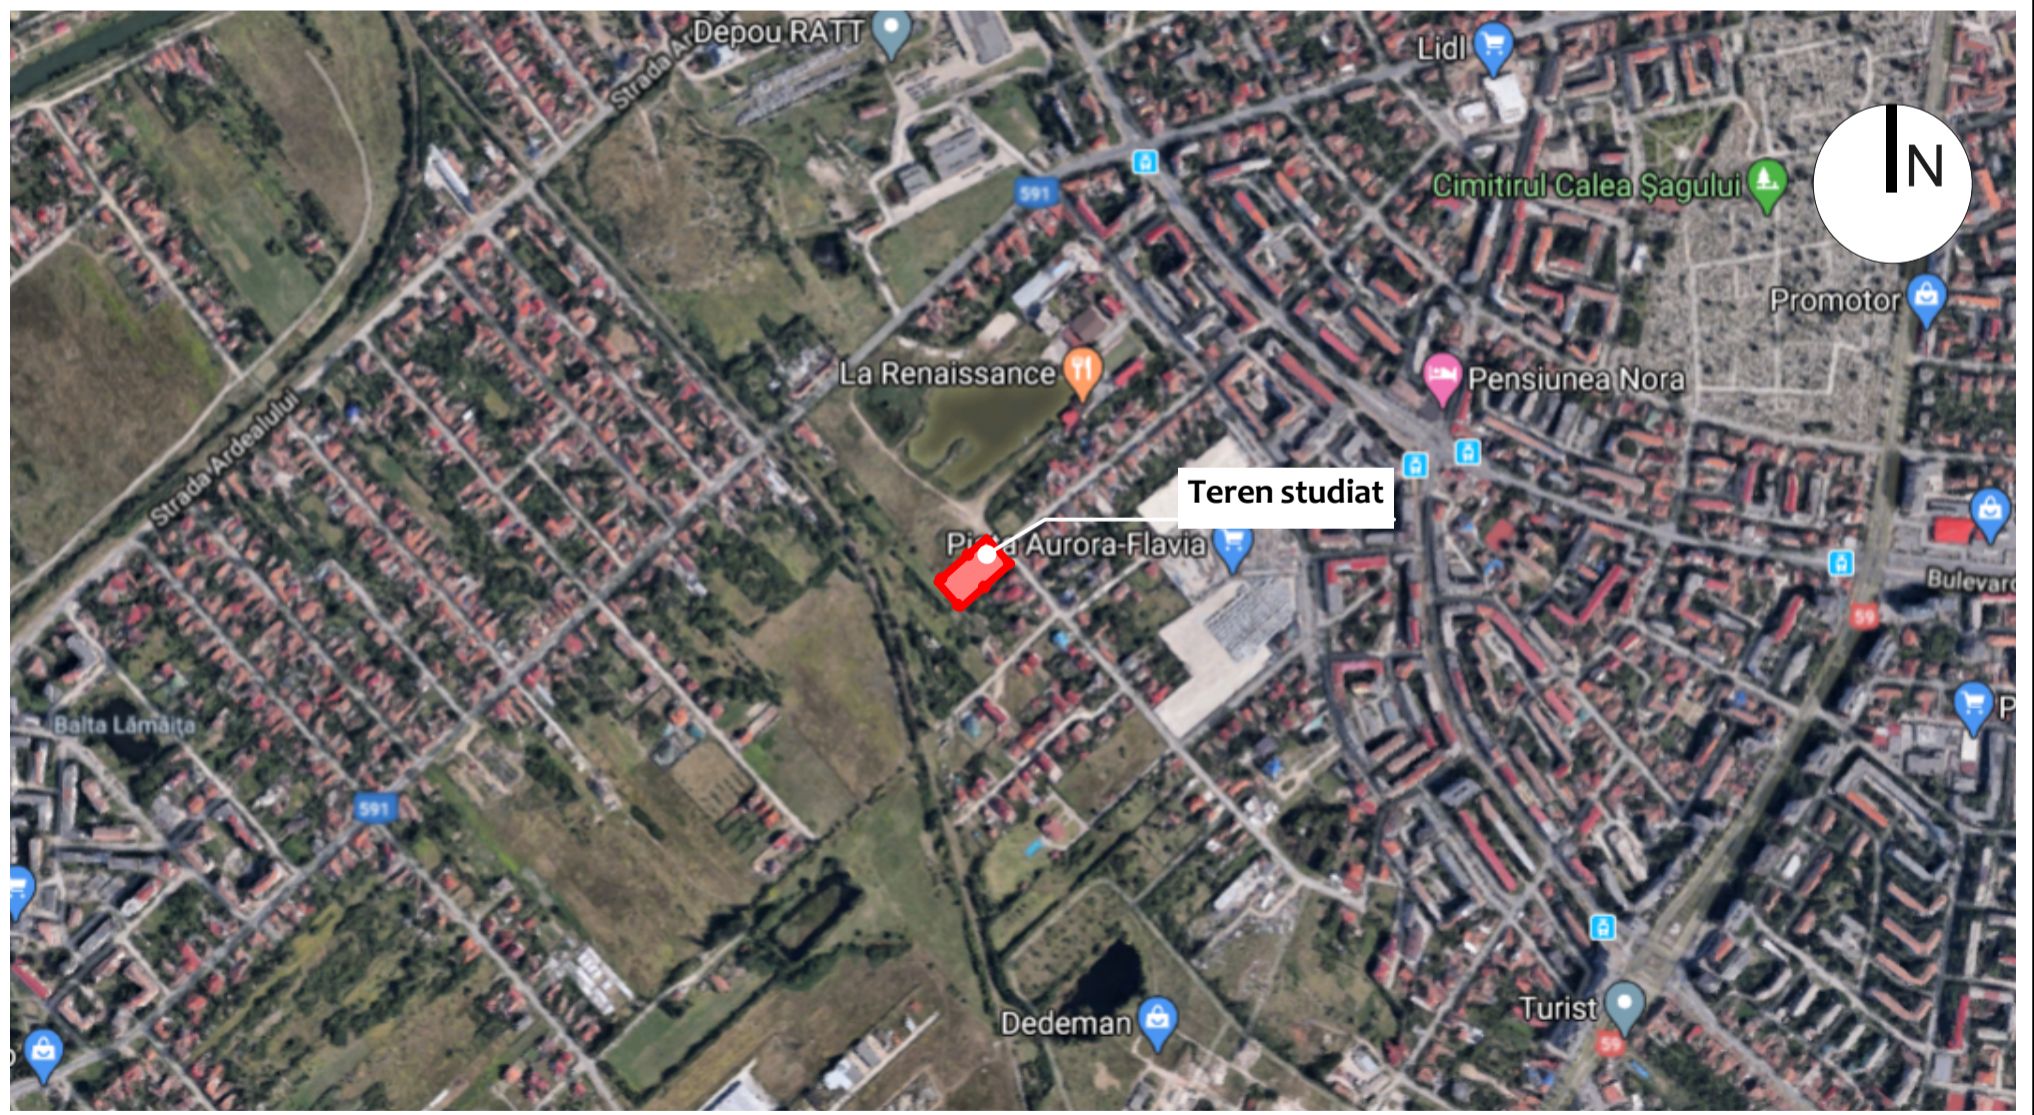

02. plan de incadrare in UTR

SYNAPSE  studio.srl		PROIECTARE DE ARHITECTURĂ Timisoara, jud. Timis Str. Zlatna, Nr. 4, Sc. C, Ap. 8, Cam. 2 balos.adrian@gmail.com tel. 0728.123313		BENEFICIARI: MARDARE REMER CAMELIA		Proiect: 32/2020
				SPECIALITATEA: ARHITECTURA		
SPECIFICATIE SEF PROIECT		NUME arh. Sabin RACIU		PROIECT: PUZ- IMOBIL/ ANSAMBLU DE LOCUINTE COLECTIVE SI FUNCTIUNI COMPLEMENTARE IN REGIM Ds+P+ 2E+Er, AMENAJARE ACCESE SI PARCARI str. Paul Constantinescu nr. 4, Timisoara, CF 442395		Faza: Aviz de oportunitate
PROIECTAT / DESENAT		SEMNATURA arh. Adrian BALOȘ		TITLU PLANSA: Plan de incadrare in UTR		
		Scara: 1:2.500 1:5.000				
		Data: 06.2020				