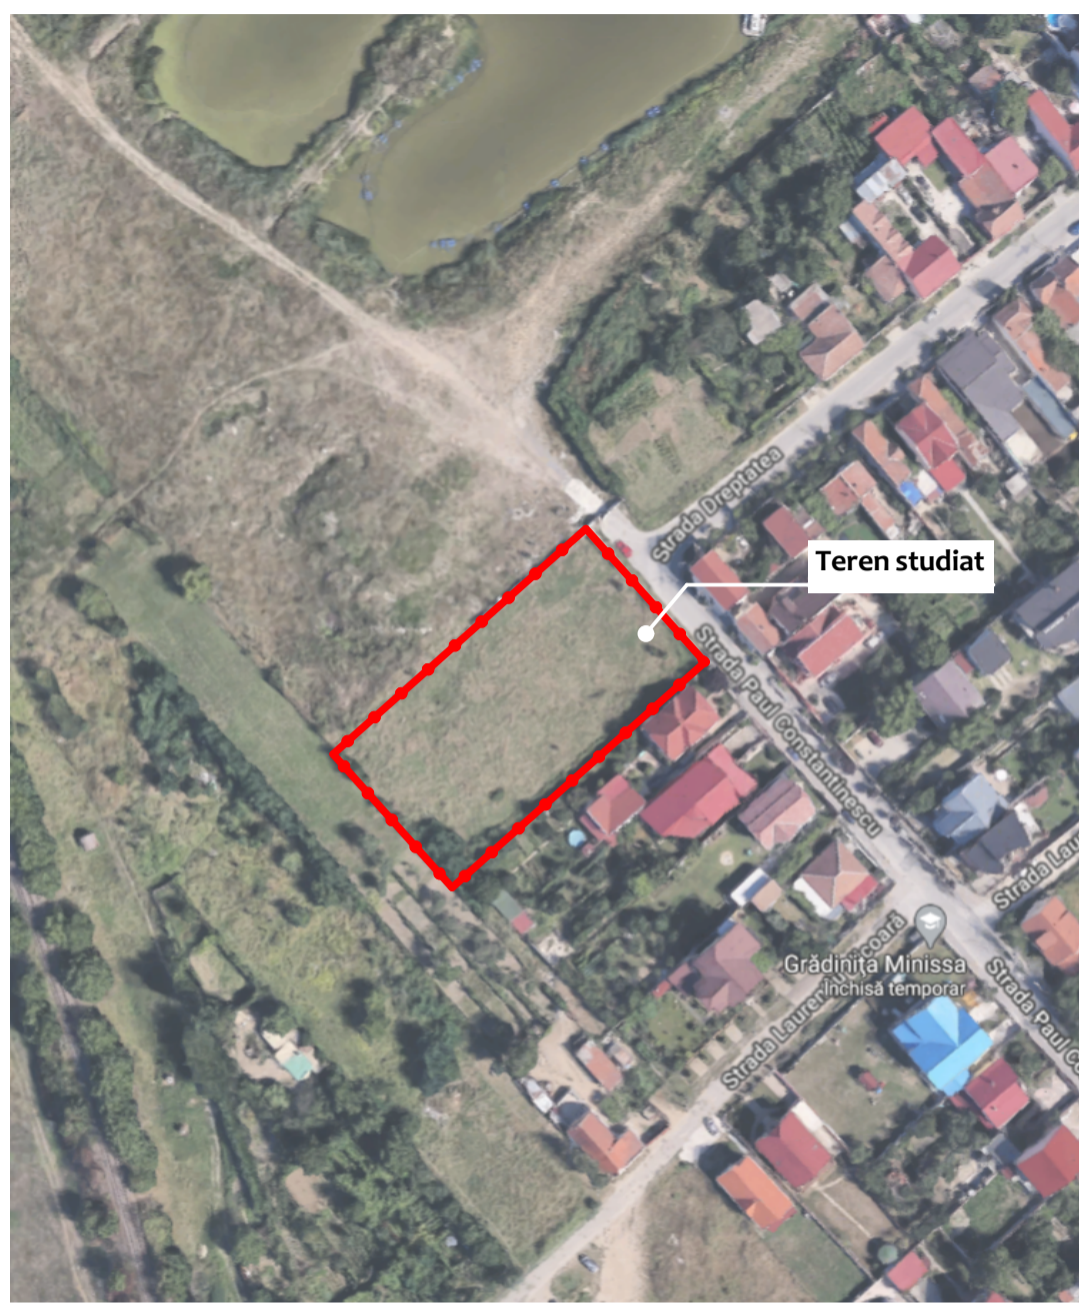

02. plan de incadrare in UTR

SYNAPSE  studio.srl		PROIECTARE DE ARHITECTURĂ Timisoara, jud. Timis Str. Zlatna, Nr. 4, Sc. C, Ap. 8, Cam. 2 balos.adrian@gmail.com tel. 0728.123313		BENEFICIARI: MARDARE REMER CAMELIA		Proiect: 32/2020
				SPECIALITATEA: ARHITECTURA		
SPECIFICATIE SEF PROIECT		NUME arh. Sabin RACIU		PROIECT: PUZ- IMOBIL/ ANSAMBLU DE LOCUINTE COLECTIVE SI FUNCTIUNI COMPLEMENTARE IN REGIM Ds+P+ 2E+Er, AMENAJARE ACCESE SI PARCARI str. Paul Constantinescu nr. 4, Timisoara, CF 442395		Faza: Aviz de oportunitate
PROIECTAT / DESENAT		SEMNATURA arh. Adrian BALOȘ		TITLU PLANSA: Plan de incadrare in UTR		
		Scara: 1:2.500 1:5.000				
		Data: 06.2020				