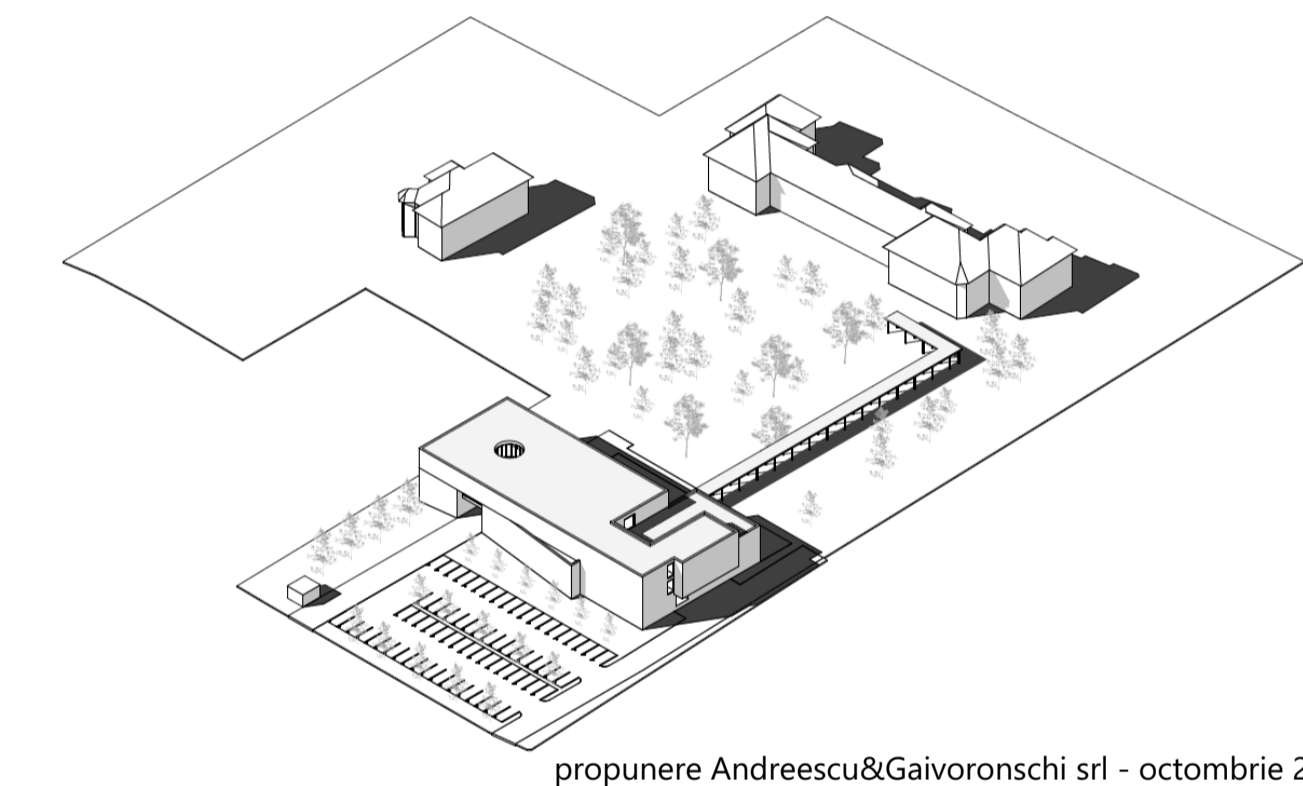

PLAN URBANISTIC ZONAL "ZONĂ INSTITUȚII DE ÎNVĂȚĂMÂNT, FUNCȚIUNI COMPLEMENTARE ȘI SERVICII"

conform CU nr. 2319 din 31.08.2021

LEGENDĂ

-  zonă reglementată prin PUZ
-  limite cadastrale
-  construcții
-  limită zonă drum propusă prin PUG
-  Căi de comunicație
-  PROPUNERE (PUG în curs de aprobare)
Zonă căi de comunicație rutieră
-  PROPUNERE (prezența documentației de PUZ)
Sugestia zonă constructibilă la nivel de cvartal
-  PROPUNERE (prezența documentației de PUZ)
Zonă constructibilă parcelă reglementată
-  PROPUNERE (prezența documentației de PUZ)
Subzonă spații verzi aferente funcției educaționale

VOLUMETRIE PROPUȘĂ VAR. 1

propunere Andreescu&Gavrovnoschi srl - octombrie 2021

BILANȚ TERITORIAL

Nr. crt.	Funcțiune	Existent		Propus	
		mp	%	mp	%
1.	Instituții publice / servicii conform PUG; parcela nr. cad. 448794	15.820	68,00	0	0
2.	Locuințe pentru maxim 2 familii și funcțiuni complementare; parcela nr. cad. 437325	7.442	32,00	0	0
3.	Zonă institutii de invatamant, funcțiuni complementare și servicii Subzonă Instituții publice / servicii	0	0	5.816	25
4.	Zonă institutii de invatamant, funcțiuni complementare și servicii Subzonă Spații verzi	0	0	5.816	25
5.	Zonă institutii de invatamant, funcțiuni complementare și servicii Subzonă Acces, curți de recreație, de regulă asfaltate, terenuri și instalații sportive	0	0	11.632	50
Suprafață totală		23.262	100	23.262	100