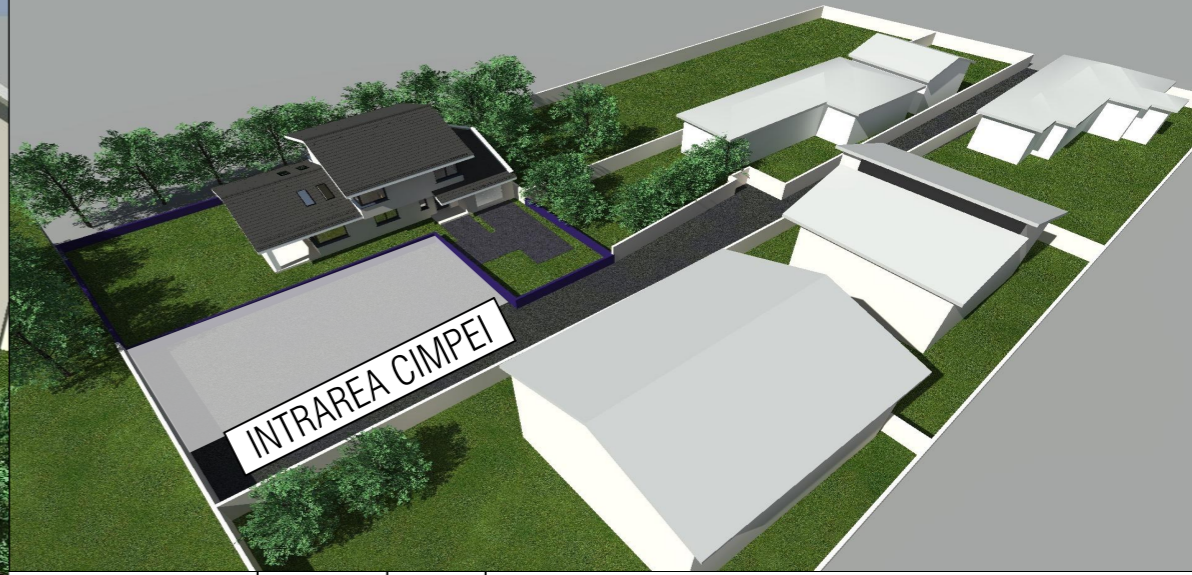

# PLAN URBANISTIC DETALIU

## CONSTRUIRE CASA (S)+P+1E, GARAJ SI IMPREJMUIRE TEREN

### VOLUMETRIE

arh. Delia Vizitiu		Semnatura			
S.C. ARHITECTIM S.R.L CUI 41583840, J 35/ 3336/30.08. 2019 Timisoara, Str. Delfinului, nr. 1, camera 1, sc. B, ap. 2, jud. Timis Tel.: 0745438256 / E-mail: proiectare@arhitectim.ro				Beneficiar ARDELEAN MIRCEA ARDELEAN CORINA MIRELA	
Nume		Semnatura		Titlu proiect	
arh. Simina Zbucea				PLAN URBANISTIC DE DETALIU CONSTRUIRE CASA IN REGIM DE INALTIME (S)+P+1E, GARAJ SI IMPREJMUIRE TEREN mun. Timisoara, str. Intrarea Campiei FN, jud. Timis, CF 447330	
arh. Simina Zbucea		Data		Titlu plansa	
arh. Simina Zbucea		10/2021		VOLUMETRIE	
				Proiect nr: 27/2020	
				Faza: P.U.D.	
				Pl. nr: 06	