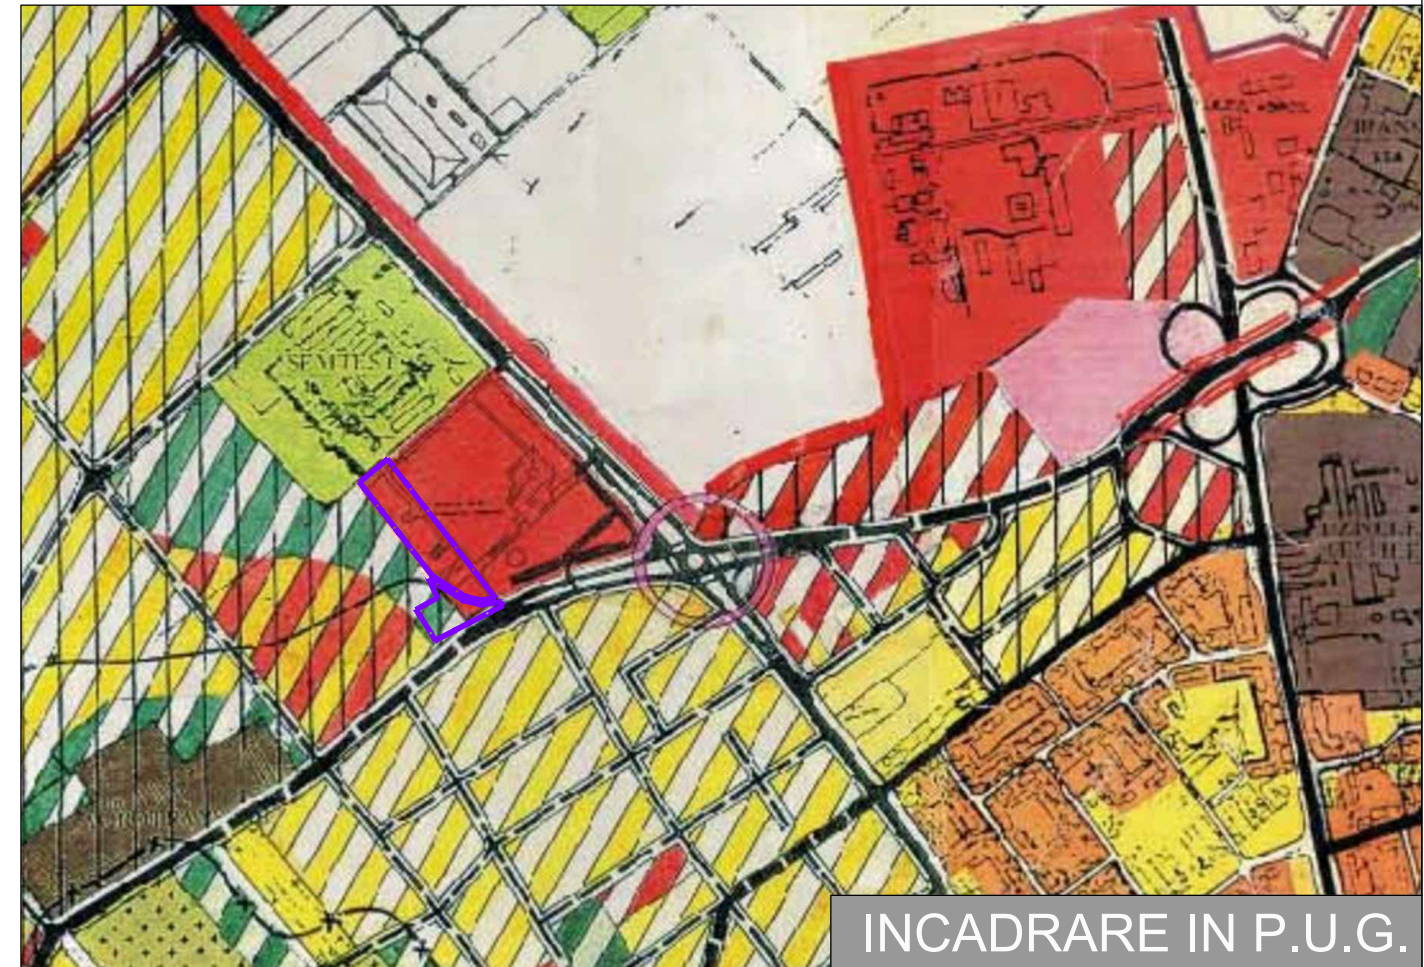

PLAN URBANISTIC ZONAL  
 ZONA MIXTA: LOCUIRE SI SERVICII  
 Str. Grigore Alexandrescu, Timisoara

INCADRARE IN ZONA / P.U.G.

INCADRARE IN P.U.G. Etapa 3 — Limita teren P.U.Z./ Limita proprietate

INCADRARE IN P.U.G.

VERIFICATOR/ EXPERT	NUME	SEMNATURA	CERINTA	REFERAT/EXPERTIZA NR./DATA
<b>PILOT TEAM</b> proiectare pentru constructii Str. 3 August 1919 nr. 19 ap. 2A, Timisoara				Beneficiar: SPRING AGENCY srl
				Amplasament: Timisoara, str. Grigore Alexandrescu
SPECIFICATIE	NUME	SEMNATURA	scara:	Obiect: ZONA MIXTA: LOCUIRE SI SERVICII
SEF PROIECT	Arh. Laura Marculescu			Titlu plansa: INCADRARE IN ZONA INCADRARE IN LOCALITATE
INTOCMIT	Arh. Laura Marculescu		data: 11.2021	
DESENAT	Arh. Glad Tudora			