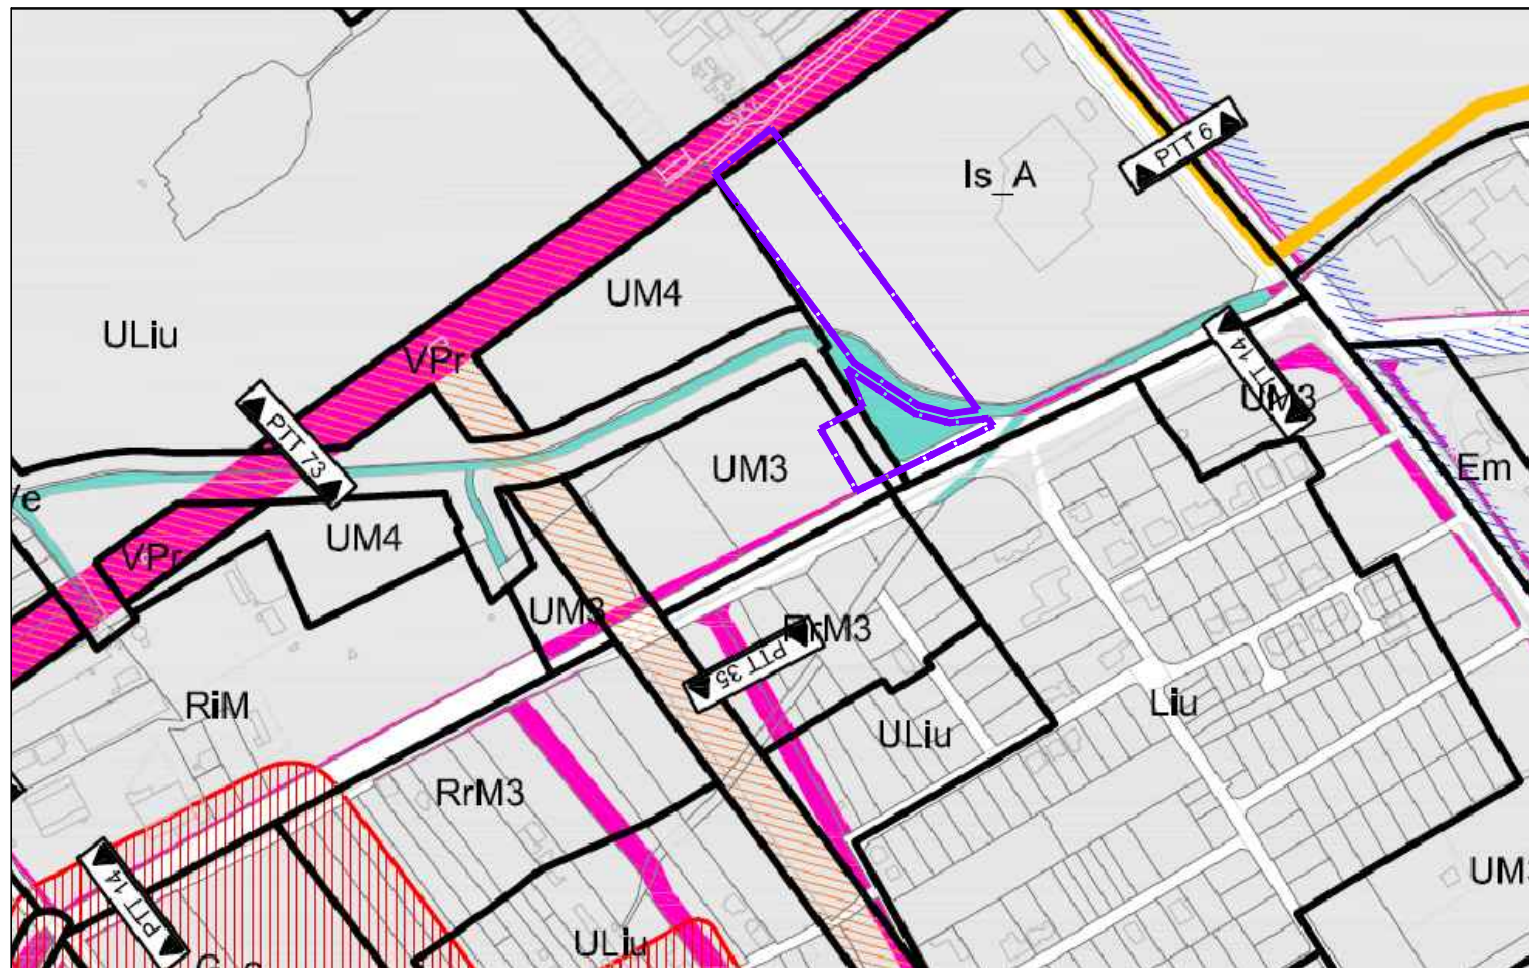

PLAN URBANISTIC ZONAL  
 ZONA MIXTA: LOCUIRE SI SERVICII  
 Str. Grigore Alexandrescu, Timisoara

INCADRARE IN ZONA / P.U.G.

INCADRARE IN P.U.G. Etapa 3 — Limita teren P.U.Z./ Limita proprietate

INCADRARE IN P.U.G.

VERIFICATOR/ EXPERT	NUME	SEMNATURA	CERINTA	REFERAT/EXPERTIZA NR./DATA
<b>PILOT TEAM</b> proiectare pentru constructii Str. 3 August 1919 nr. 19 ap. 2A, Timisoara				Beneficiar: SPRING AGENCY srl
				Amplasament: Timisoara, str. Grigore Alexandrescu
SPECIFICATIE	NUME	SEMNATURA	scara:	Obiect: ZONA MIXTA: LOCUIRE SI SERVICII
SEF PROIECT	Arh. Laura Marculescu			Titlu plansa: INCADRARE IN ZONA INCADRARE IN LOCALITATE
INTOCMIT	Arh. Laura Marculescu		data: 11.2021	
DESENAT	Arh. Glad Tudora			