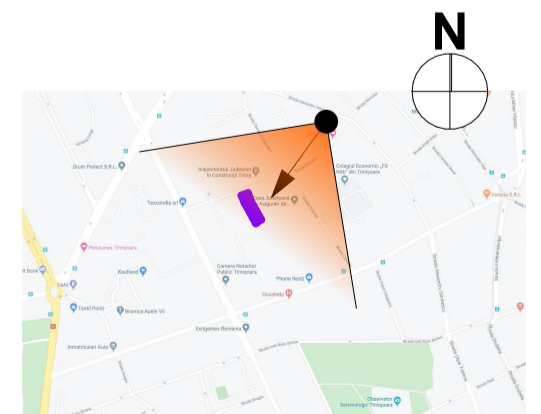

# SIMULARE INSERȚIE ÎN SIT

**ETAPĂ 1 - P.U.Z. :**  
CONSTRUIRE IMOBIL LOCUINȚE COLECTIVE  
P+2E CU SPAȚII COMERCIALE ȘI LOCURI DE PARCARE LA PARTER  
TIMIȘOARA, STR. ROMULUS, NR. 37, PARCELA 415 360

**URBAN CONTROL**  
tel: +40 734 875 542