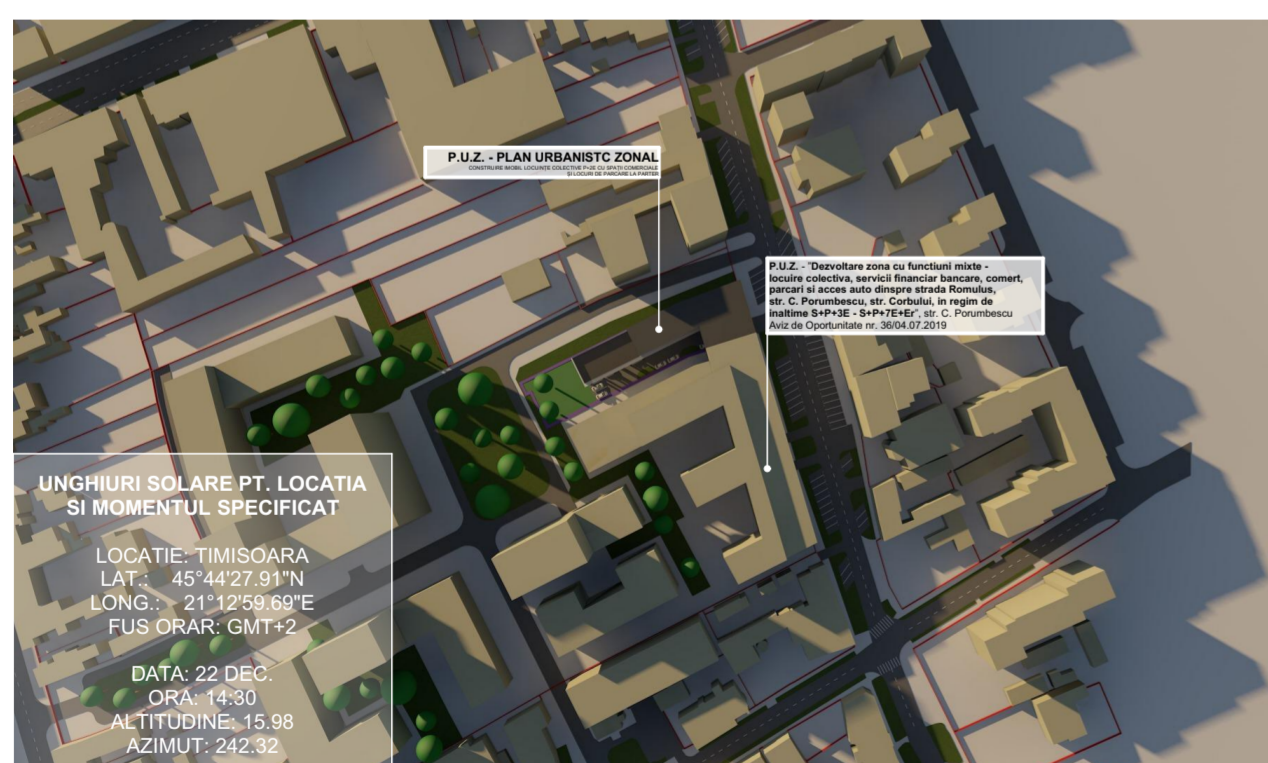

STUDIU DE ÎNSORIRE (ORA 8:30 - 16:30)

PARAMETRII ÎNSORIRE
LOCATIE: TIMISOARA
LATITUDINE: 45°44'27.91"N
LONGITUDINE: 21°12'59.69"E
FUS ORAR: GMT+2

PARAMETRII TEMPORALI
DATA STUDIU: 22 DECEMBRIE
INTERVAL ORAR: STUDIUL S-A EFECTUAT ÎNTRE ORELE 8:30 - 16:30
SIMILARILE DE UMBRIRE S-AU EFECTUAT LA FIECARE 60 DE MINUTE