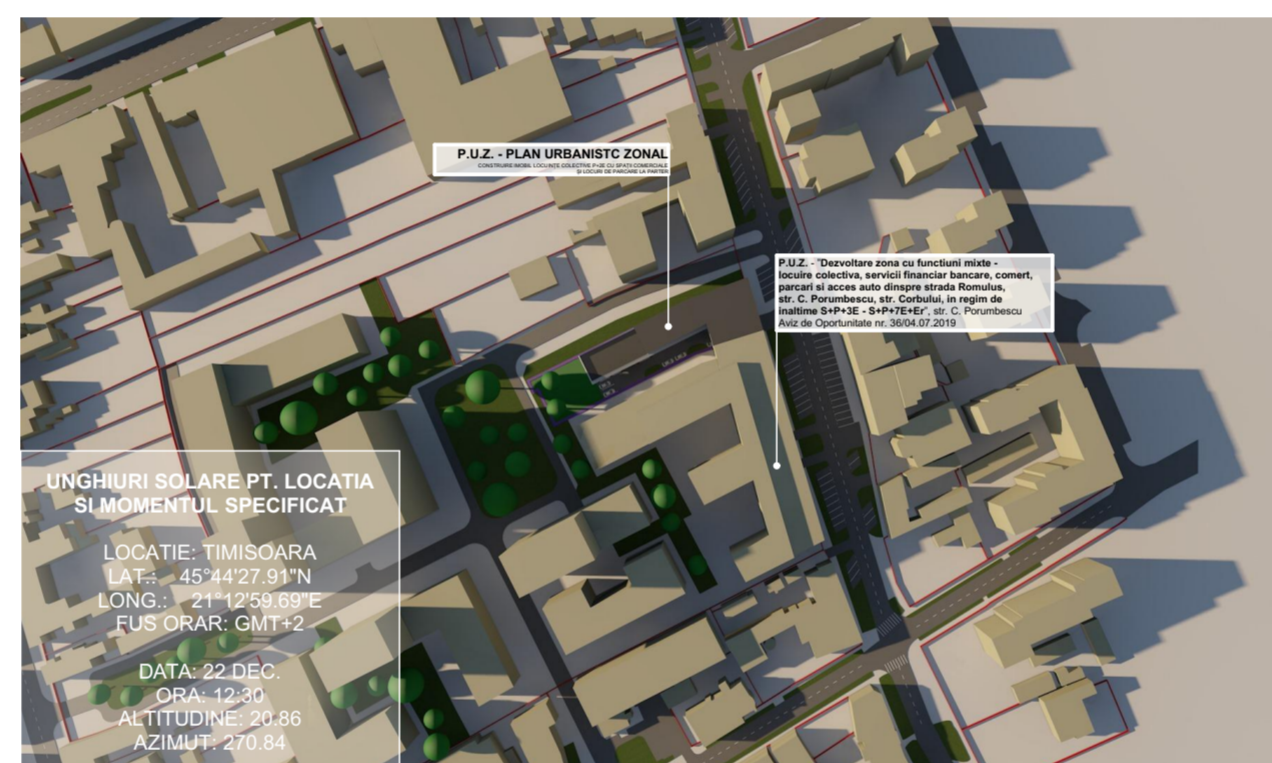

STUDIU DE ÎNSORIRE (ORA 8:30 - 16:30)

PARAMETRII ÎNSORIRE
LOCATIE: TIMISOARA
LATITUDINE: 45°44'27.91"N
LONGITUDINE: 21°12'59.69"E
FUS ORAR: GMT+2

PARAMETRII TEMPORALI
DATA STUDIU: 22 DECEMBRIE
INTERVAL ORAR: STUDIUL S-A EFECTUAT ÎNTRE ORELE 8:30 - 16:30
SIMILARILE DE UMBRIRE S-AU EFECTUAT LA FIECARE 60 DE MINUTE