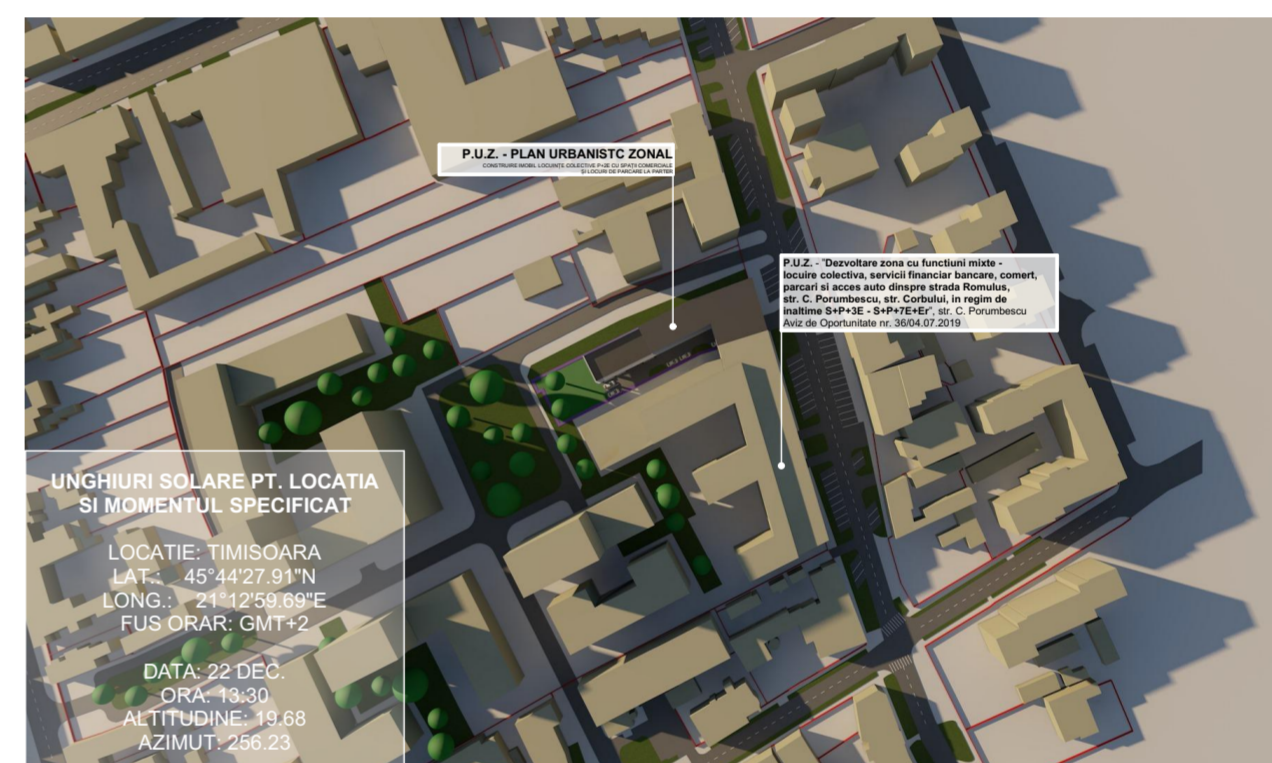

STUDIU DE ÎNSORIRE (ORA 8:30 - 16:30)

PARAMETRII ÎNSORIRE
LOCATIE: TIMISOARA
LATITUDINE: 45°44'27.91"N
LONGITUDINE: 21°12'59.69"E
FUS ORAR: GMT+2

PARAMETRII TEMPORALI
DATA STUDIU: 22 DECEMBRIE
INTERVAL ORAR: STUDIUL S-A EFECTUAT ÎNTRE ORELE 8:30 - 16:30
SIMILARILE DE UMBRIRE S-AU EFECTUAT LA FIECARE 60 DE MINUTE