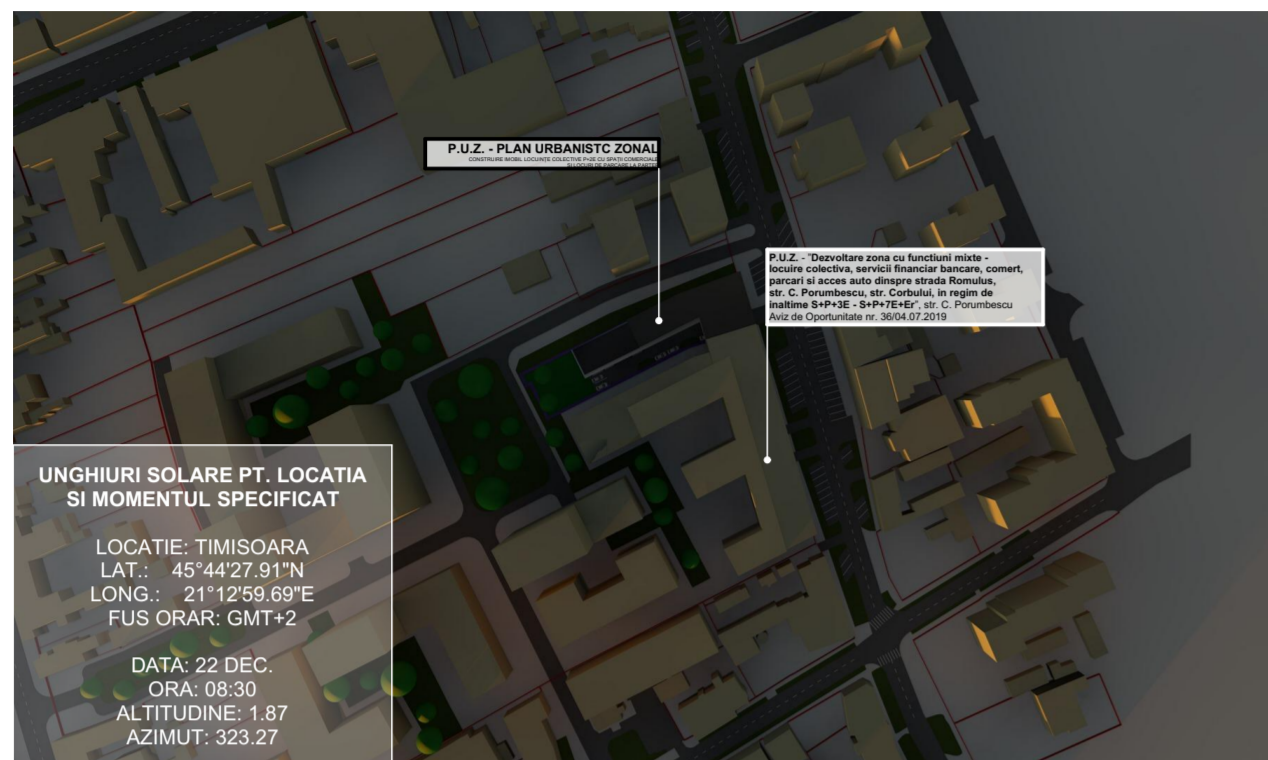

STUDIU DE ÎNSORIRE (ORA 8:30 - 16:30)

PARAMETRII ÎNSORIRE
LOCATIE: TIMISOARA
LATITUDINE: 45°44'27.91"N
LONGITUDINE: 21°12'59.69"E
FUS ORAR: GMT+2

PARAMETRII TEMPORALI
DATA STUDIU: 22 DECEMBRIE
INTERVAL ORAR: STUDIUL S-A EFECTUAT ÎNTRE ORELE 8:30 - 16:30
SIMILARILE DE UMBRIRE S-AU EFECTUAT LA FIECARE 60 DE MINUTE