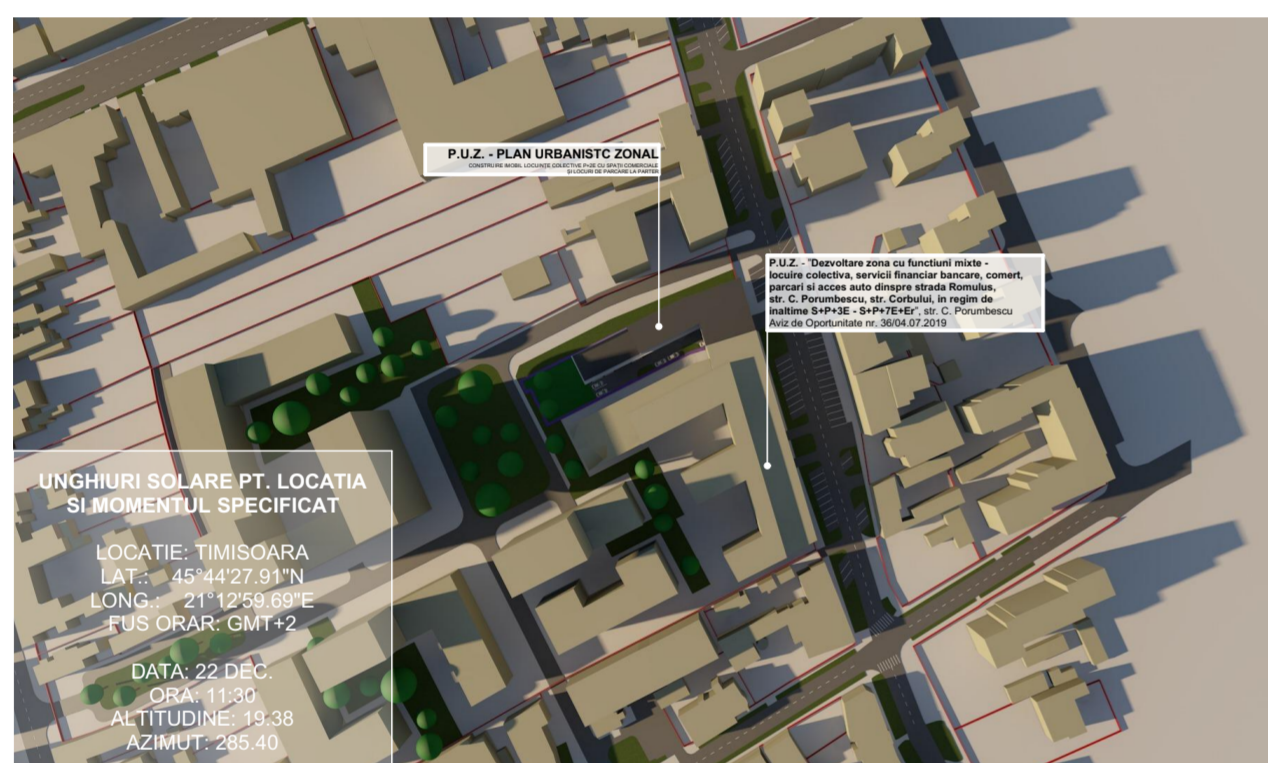

STUDIU DE ÎNSORIRE (ORA 8:30 - 16:30)

PARAMETRII ÎNSORIRE
LOCATIE: TIMISOARA
LATITUDINE: 45°44'27.91"N
LONGITUDINE: 21°12'59.69"E
FUS ORAR: GMT+2

PARAMETRII TEMPORALI
DATA STUDIU: 22 DECEMBRIE
INTERVAL ORAR: STUDIUL S-A EFECTUAT ÎNTRE ORELE 8:30 - 16:30
SIMILARILE DE UMBRIRE S-AU EFECTUAT LA FIECARE 60 DE MINUTE