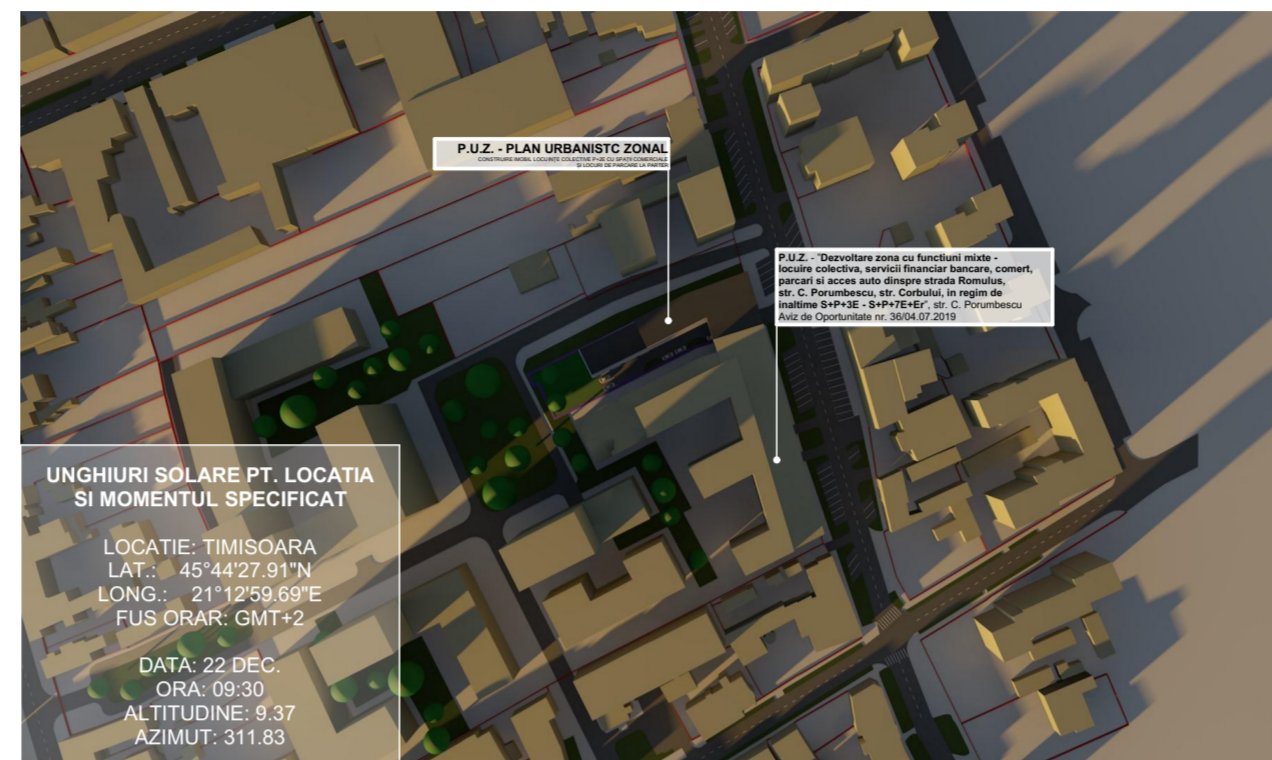

STUDIU DE ÎNSORIRE (ORA 8:30 - 16:30)

PARAMETRII ÎNSORIRE
LOCATIE: TIMISOARA
LATITUDINE: 45°44'27.91"N
LONGITUDINE: 21°12'59.69"E
FUS ORAR: GMT+2

PARAMETRII TEMPORALI
DATA STUDIU: 22 DECEMBRIE
INTERVAL ORAR: STUDIUL S-A EFECTUAT ÎNTRE ORELE 8:30 - 16:30
SIMILARILE DE UMBRIRE S-AU EFECTUAT LA FIECARE 60 DE MINUTE