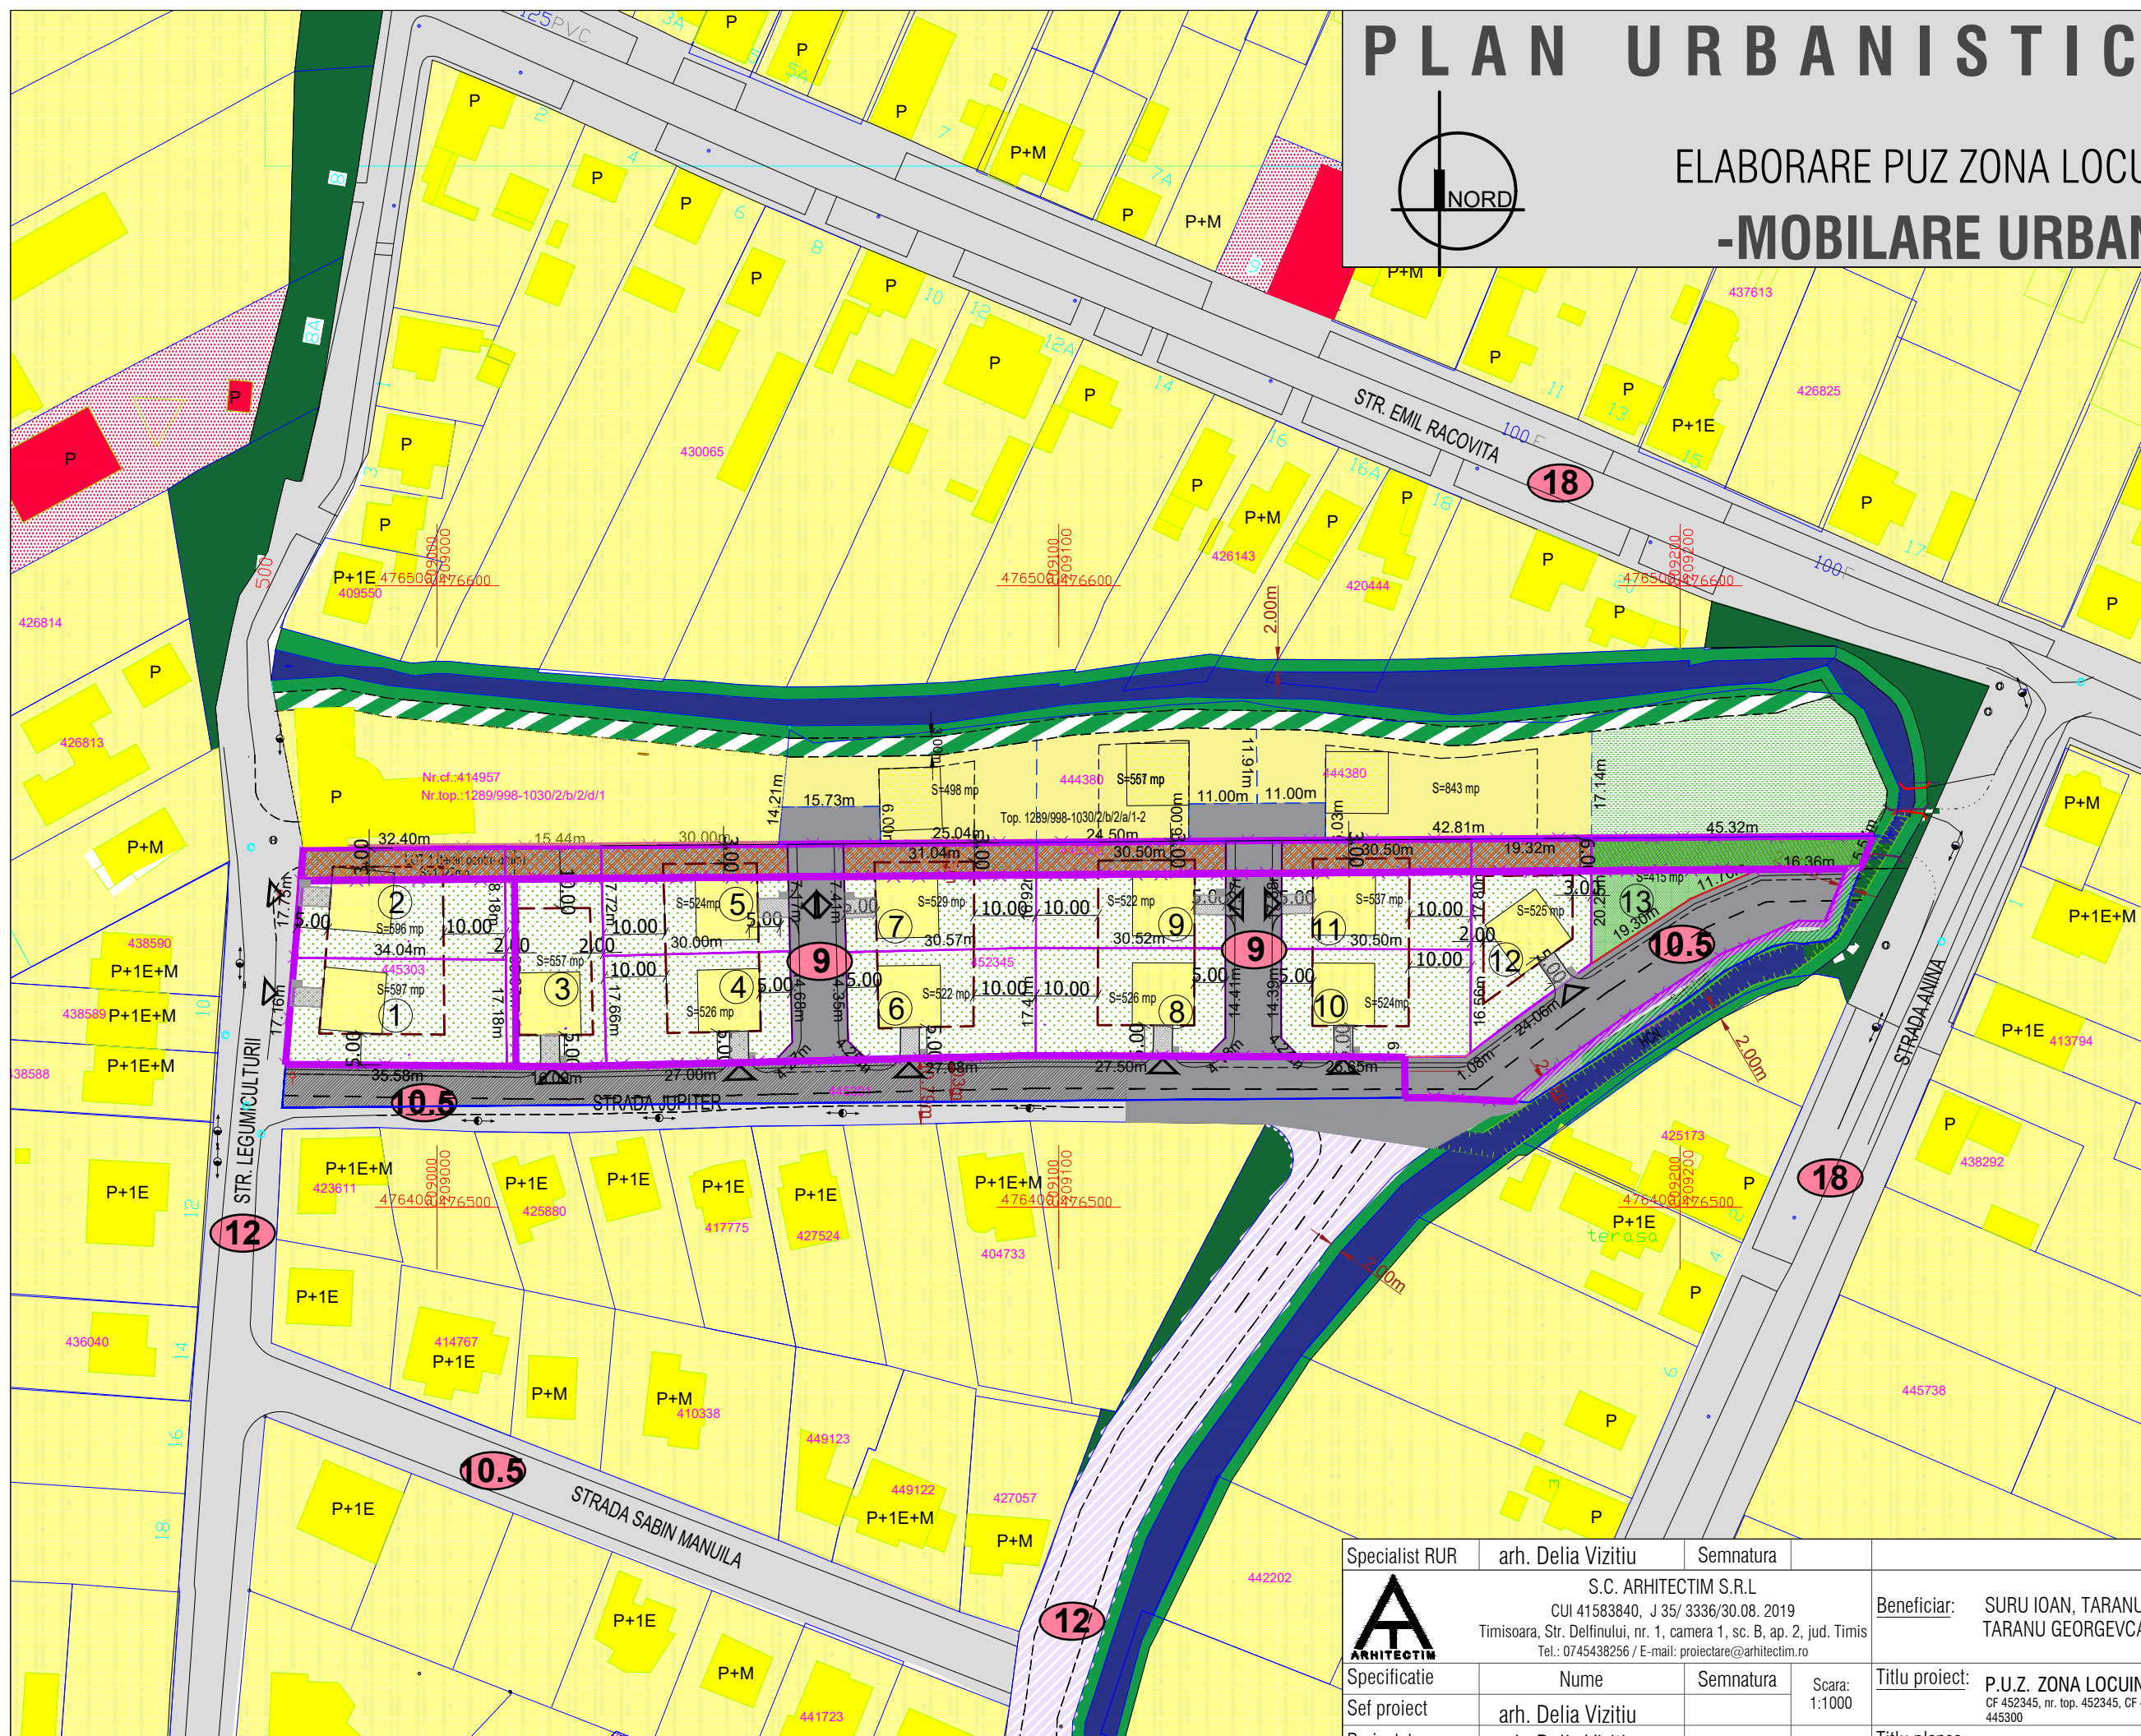

PLAN URBANISTIC ZONAL

ELABORARE PUZ ZONA LOCUINTE -MOBILARE URBANA-

- DELIMITARI**
- Limita teren ce face obiectul P.U.Z.
 - Limite parcele inscrise in C.F. existente
 - Limita de proprietate parcele propuse prin P.U.Z.
 - Limita implantare constructii propusa
 - Propunere parcelare vecinatati
 - Podet existent
 - Podet propus
 - Numar parcele propuse
- ZONIFICARE FUNCTIONALA**
- Zona locuinte individuale cu maxim 2 apartamente
 - Zona propusa in perspectiva pt locuinte cu max 2 apartamente
 - Zona dotari, institutii publice si servicii
 - Cursuri apa (canale, rauri, lacuri)
 - Curti, gradini
 - Zona spatii verzi existente
 - Zona spatii verzi de protectie canal
 - Zona propusa pentru spatii verzi
 - Zona spatii verzi propusa in perspectiva
 - Culoar verde ecologic
- CIRCULATII**
- Zona cai de comunicatie rutiera si amenajari aferente existente
 - Zona cai de comunicatie rutiera si amenajari aferente propuse prin alte doc P.U.Z. aprobate
 - Zona cai de comunicatie rutiera si amenajari aferente dezmembrate din parcela beneficiarului in proprietate publica de interes local
 - Zona cai de comunicatie rutiera si amenajari aferente propuse - extindere
 - Zona cai de comunicatie rutiera si amenajari aferente dezmembrate din parcela beneficiarului in proprietatea publica de interes local destinat schimbului pentru modificare traseu drum
 - Terenuri proprietate publica de interes local (nr. cad. 445300) propus pentru extindere spatiu verde
 - Accese propuse
 - Zona spatiu verde de protectie canal dezmembrata din parcela beneficiarului in proprietate publica de interes local