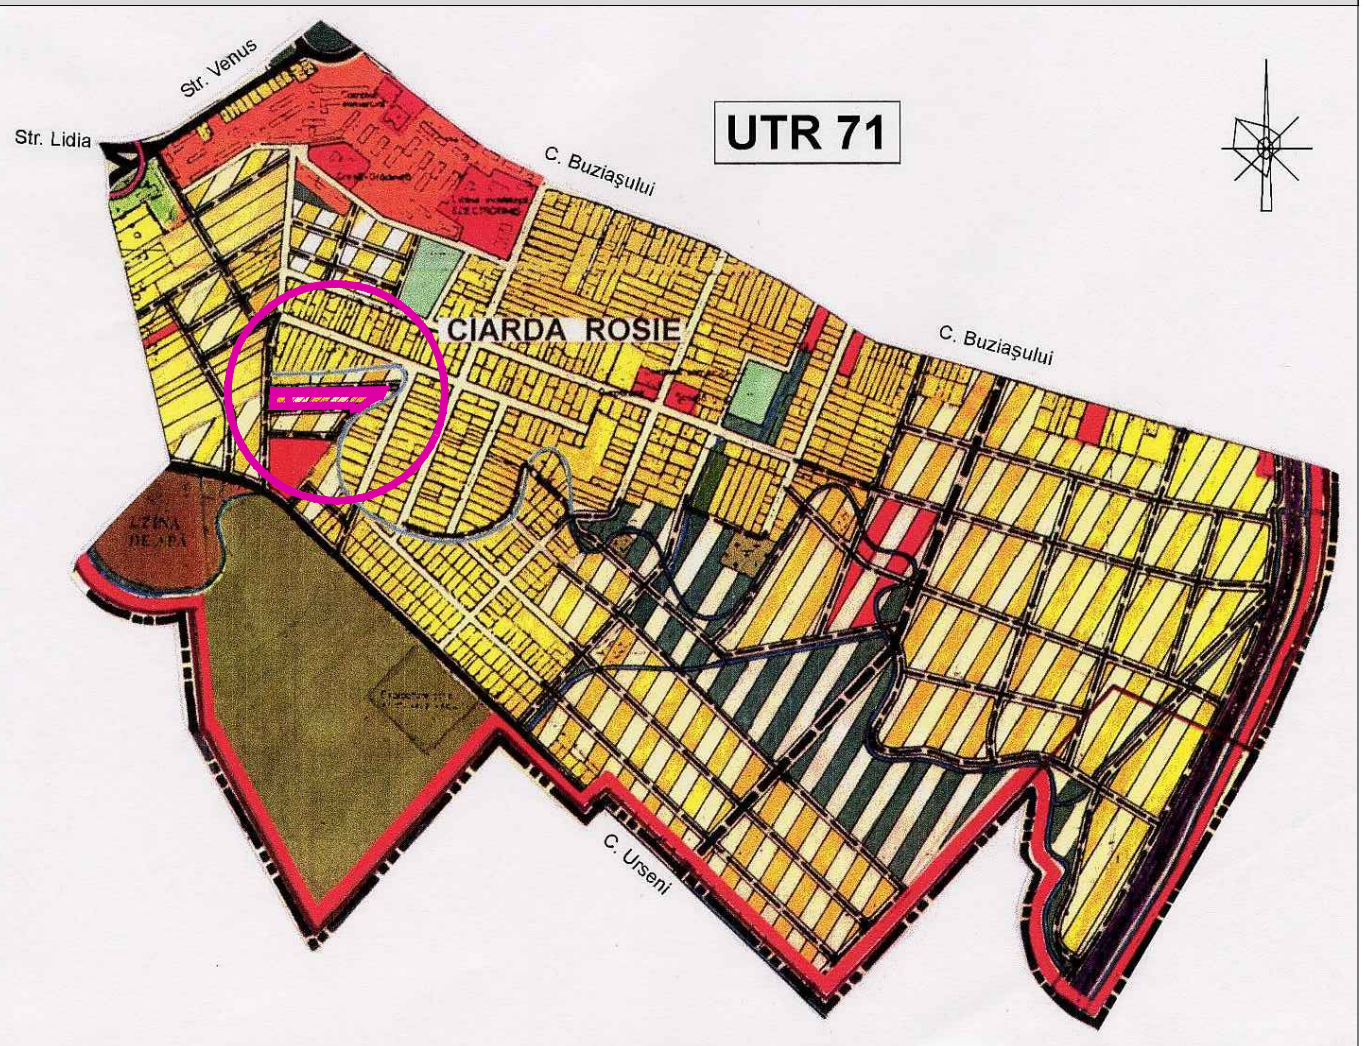

PLAN URBANISTIC ZONAL

ELABORARE PUZ ZONA LOCUINTE

- EXTRAS DIN PUG -

EXTRAS DIN P.U.G. TIMISOARA - in vigoare
INCADRARE IN U.T.R.

Specialist RUR	arch. Delia Vizitiu	Semnatura							
	S.C. ARHITEOTIM S.R.L		Scara:	Titlu proiect:	Proiect nr:				
	CUI 41583840, J 35/ 3336/30.08. 2019					Beneficiar:	Suru Ioan, Taranu Mircea-Gheorghe, Taranu Georgevca, Municipiul Timisoara	31/2020	
Timisoara, Str. Delfinului, nr. 1, camera 1, sc. B, ap. 2, jud. Timis		Semnatura	Titlu plansa:	Faza:					
Tel.: 0745438256 / E-mail: proiectare@arhitectim.ro					Sef proiect	P.U.Z. ZONA LOCUINTE, mun. Timisoara, CF 452345, nr. top. 452345, CF 445303, nr. top. 445300, nr. top. 445300	P.U.Z.		
Proiectat	arch. Delia Vizitiu	Desenat	01 2022	EXTRAS DIN P.U.G. TIMISOARA				Pl. nr: U07	
Desenat	arch. Zbucea Simina