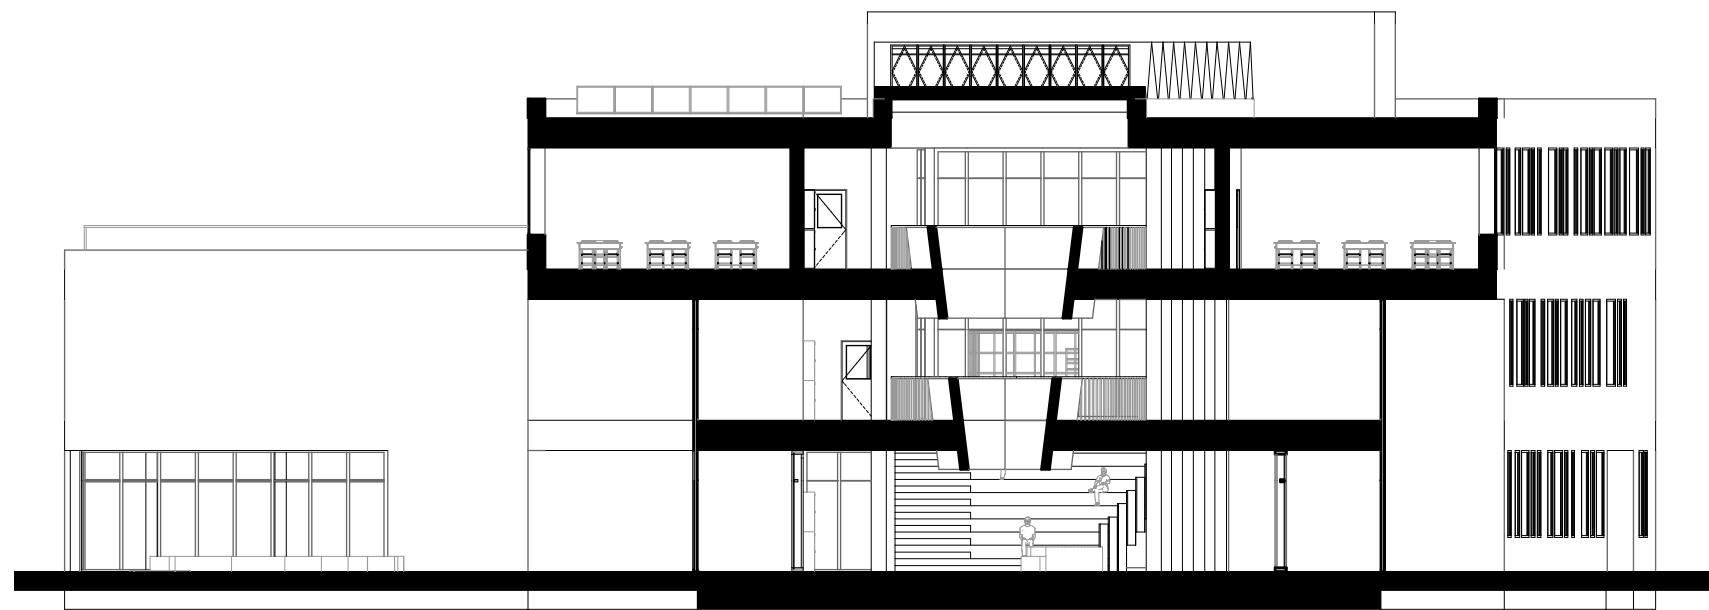

***British School Timișoara***,  
*studiu de soluție*

*decembrie 2021*

 *Soluția P+2E*

ANDREESCU & GAIvoronschi

ANDREESCU & GAIVORONCHI

ANDREESCU & GAIVORONCHI

ANDREESCU & GAIVORONCHI

SUPRAFATA UTILA

	<b>PARTER</b>	<b>ETAJ 1</b>	<b>ETAJ 2</b>	<b>TERASA</b>	<b>TOTAL</b>
Hol, foyer, circulatii, windfang	525,82	594,52	379,29	22,11	1521,74
Clase	238,46	252,77	555,87	-	1047,10
Module functionale	83,08	74,74	94,95	-	252,78
Laborator stiinte + anexa cabinet	-	65,71	-	-	65,71
Laborator info	-	53,63	-	-	53,63
Biblioteca	-	71,88	159,31	-	231,19
Spatiu luat masa / Cantina	509,06	-	-	-	509,06
Bucatarie	162,69	-	-	-	162,69
Cancelarie	-	107,12	-	-	107,12
Bufet / Chicineta profesori	-	19,62	-	-	19,62
Birou director / secretariat	-	24,48	-	-	24,48
Birou administrativ	-	20,27	-	-	20,27
Cabinet medical	18,71	-	-	-	18,71
Depozitari material didactic	16,92	16,92	16,92	-	50,75
Depozitari ustensile curatenie	4,67	4,67	4,67	-	14,00
Depozitari mobilier	47,95	21,13	21,13	-	90,21
Garderobe profesori	-	12,01	-	-	12,01
Grupuri sanitare profesori	-	32,97	-	-	32,97
Grupuri sanitare elevi	36,61	36,61	36,61	-	109,83
Centrala termica, spatii tehnice, post trafo	-	-	-	55,32	55,32
Cabina portar	6,82	-	-	-	6,82
Receptie	25,89	-	-	-	25,89
Sala drama/arte	59,15	-	-	-	59,15
Cafenea	117,99	-	-	-	117,99
<b>TOTAL - suprafata utila</b>	<b>1853,81</b>	<b>1409,05</b>	<b>1268,74</b>	<b>77,43</b>	<b>4609,04</b>
<b>TOTAL - suprafata construita</b>	<b>2095,60</b>	<b>1532,21</b>	<b>1453,02</b>	<b>95,70</b>	<b>5176,53</b>