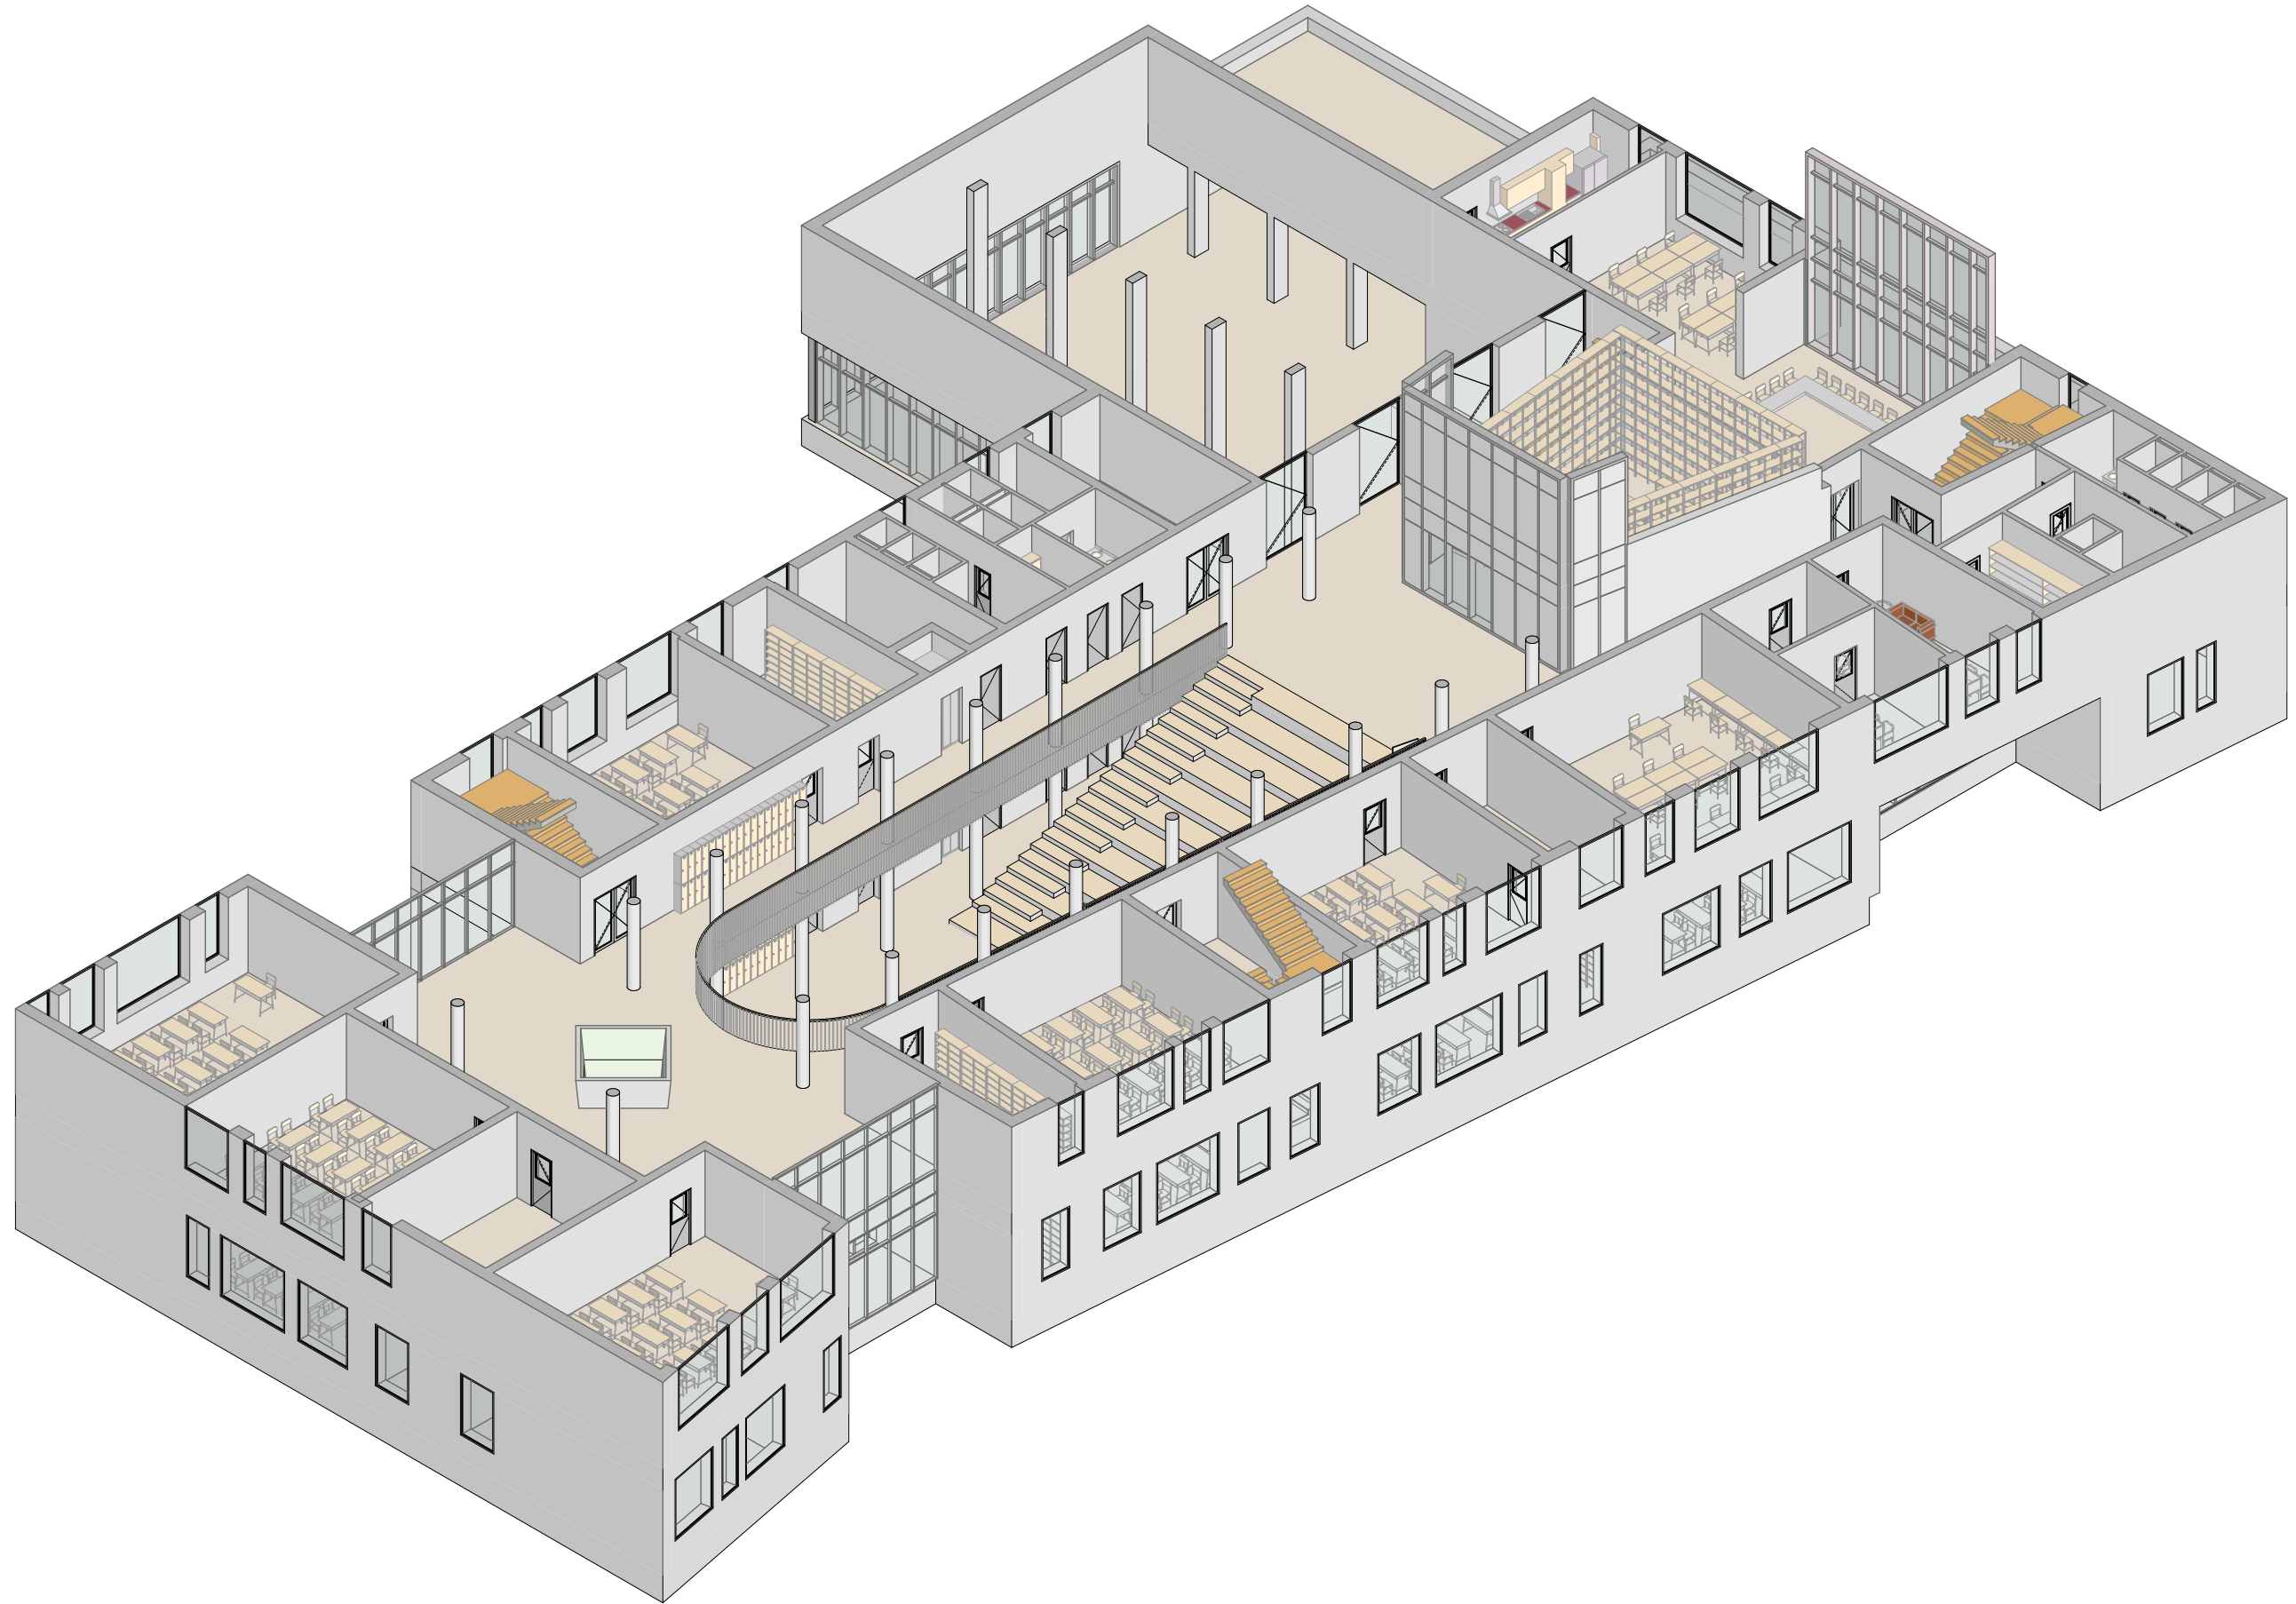

***British School Timișoara***,  
*studiu de soluție*

*decembrie 2021*

 *Soluția P+2E*

ANDREESCU & GAIvoronschi

ANDREESCU & GAIVORONCHI

ANDREESCU & GAIVORONCHI

ANDREESCU & GAIVORONCHI

SUPRAFATA UTILA

POT 31,02

CUT 0,77