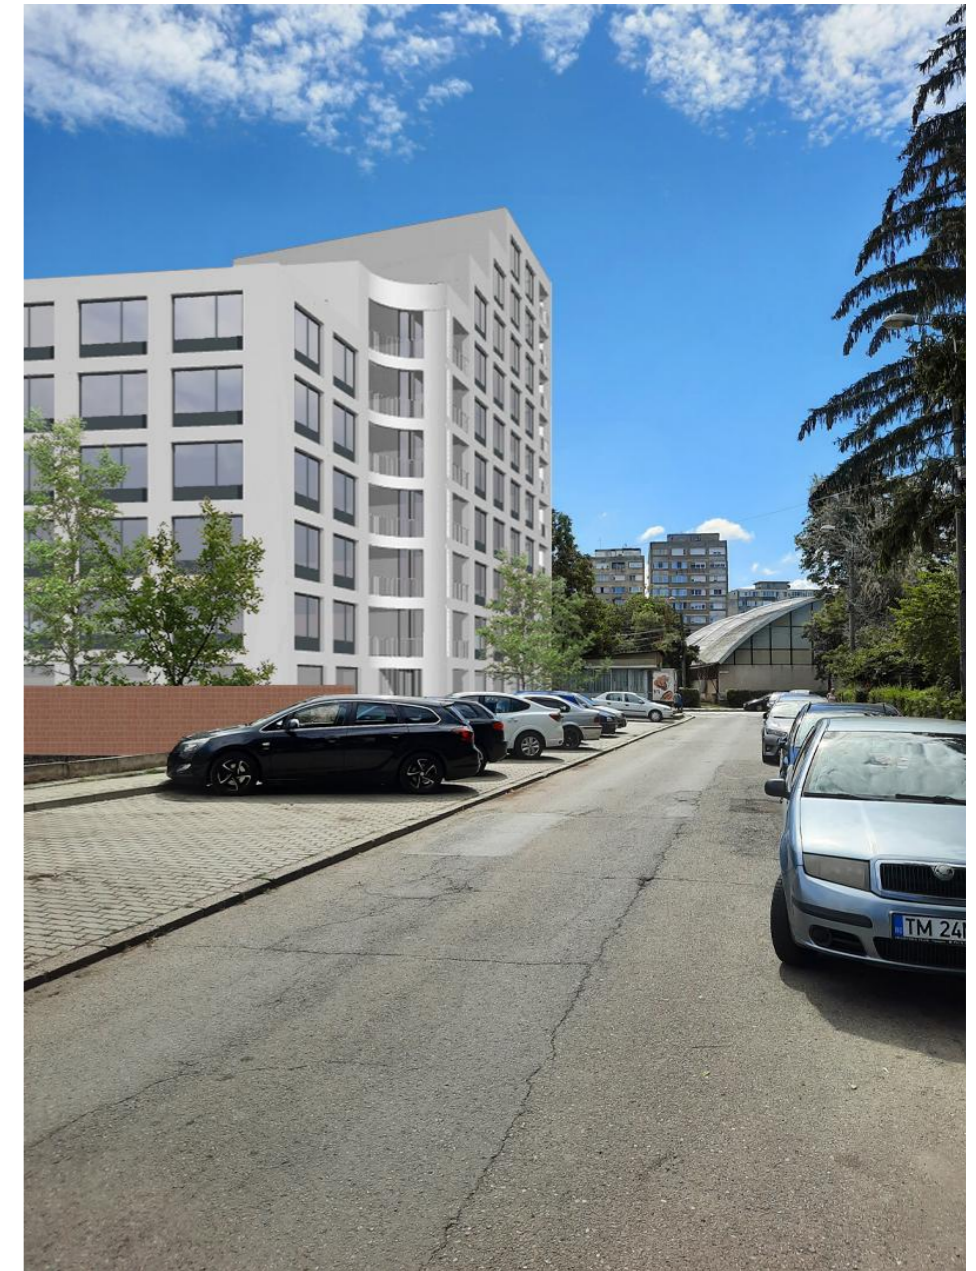

1.Perspectivă str. Amforei

2.Perspectivă str. Teiului

3.Perspectivă str. Amforei

Perspective

Specialist R.U.R. arh. Răzvan Negrișanu				
Verificator/expert	Nume	Semnătura	Cerința	Referat / Expertiza Nr. / Data
 S.C. RD Sign S.R.L. Timisoara, Str. Vulturilor nr. 14 Reg. Com. J35/4590/1992 C.U.I. 3981516 Tel. 40/0722624862 E-mail: studio@rdsign.ro				Beneficiar: Davidean Sorin-Alin, Davidean Cristiana Antonela Amplasament: județul Timiș, municipiul Timișoara, Strada Amforei nr.4, CF 414703/401408
Șef proiect	arh. Răzvan Negrișanu		Scara:	Denumire: P.U.Z. - Funcțiuni mixte - Locuințe, comerț și servicii
Verificator intern	arh. Valentin Sumănariu			Faza: P.U.Z.
Proiectat	arh. Răzvan Negrișanu arh. David Dumitrescu		Data:	Titlu planșă: Siluețe urbane
Desenat	arh. David Dumitrescu		August 2022	Planșa nr.: U07 A3