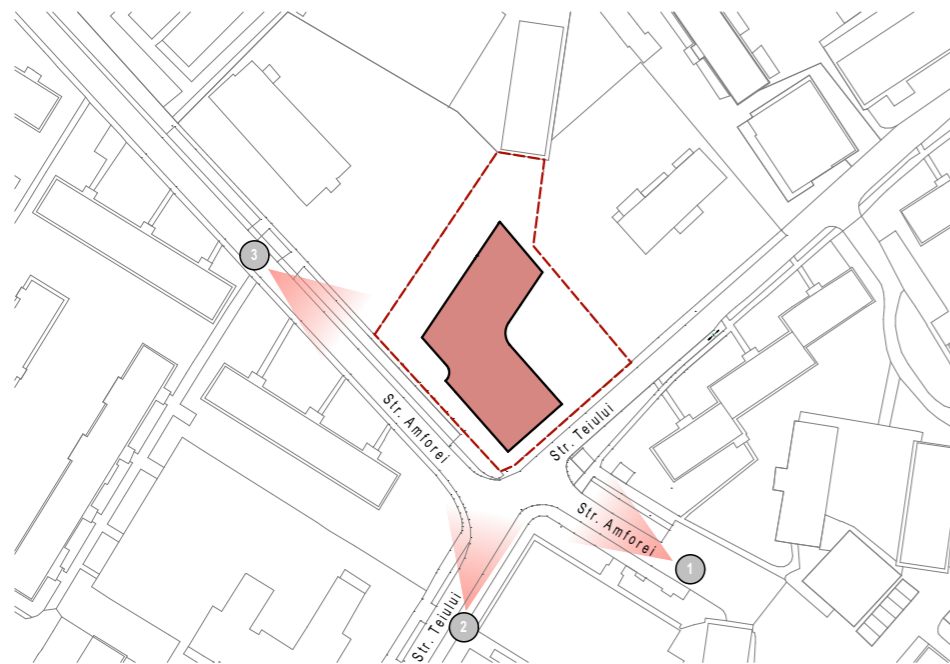

1.Perspectivă str. Amforei

2.Perspectivă str. Teiului

3.Perspectivă str. Amforei

Perspective

Specialist R.U.R. arh. Răzvan Negrișanu				
Verificator/expert	Nume	Semnătura	Cerința	Referat / Expertiza Nr. / Data
 S.C. RD Sign S.R.L. Timisoara, Str. Vulturilor nr. 14 Reg. Com. J35/4590/1992 C.U.I. 3981516 Tel. 40/0722624862 E-mail: studio@rdsign.ro				Beneficiar: Davidean Sorin-Alin, Davidean Cristiana Antonela Amplasament: județul Timiș, municipiul Timișoara, Strada Amforei nr.4, CF 414703/401408
Șef proiect	arh. Răzvan Negrișanu		Scara:	Denumire: P.U.Z. - Funcțiuni mixte - Locuințe, comerț și servicii
Verificator intern	arh. Valentin Sumănariu			Faza: P.U.Z.
Proiectat	arh. Răzvan Negrișanu arh. David Dumitrescu		Data:	Titlu planșă: Siluețe urbane
Desenat	arh. David Dumitrescu		August 2022	Planșa nr.: U07 A3