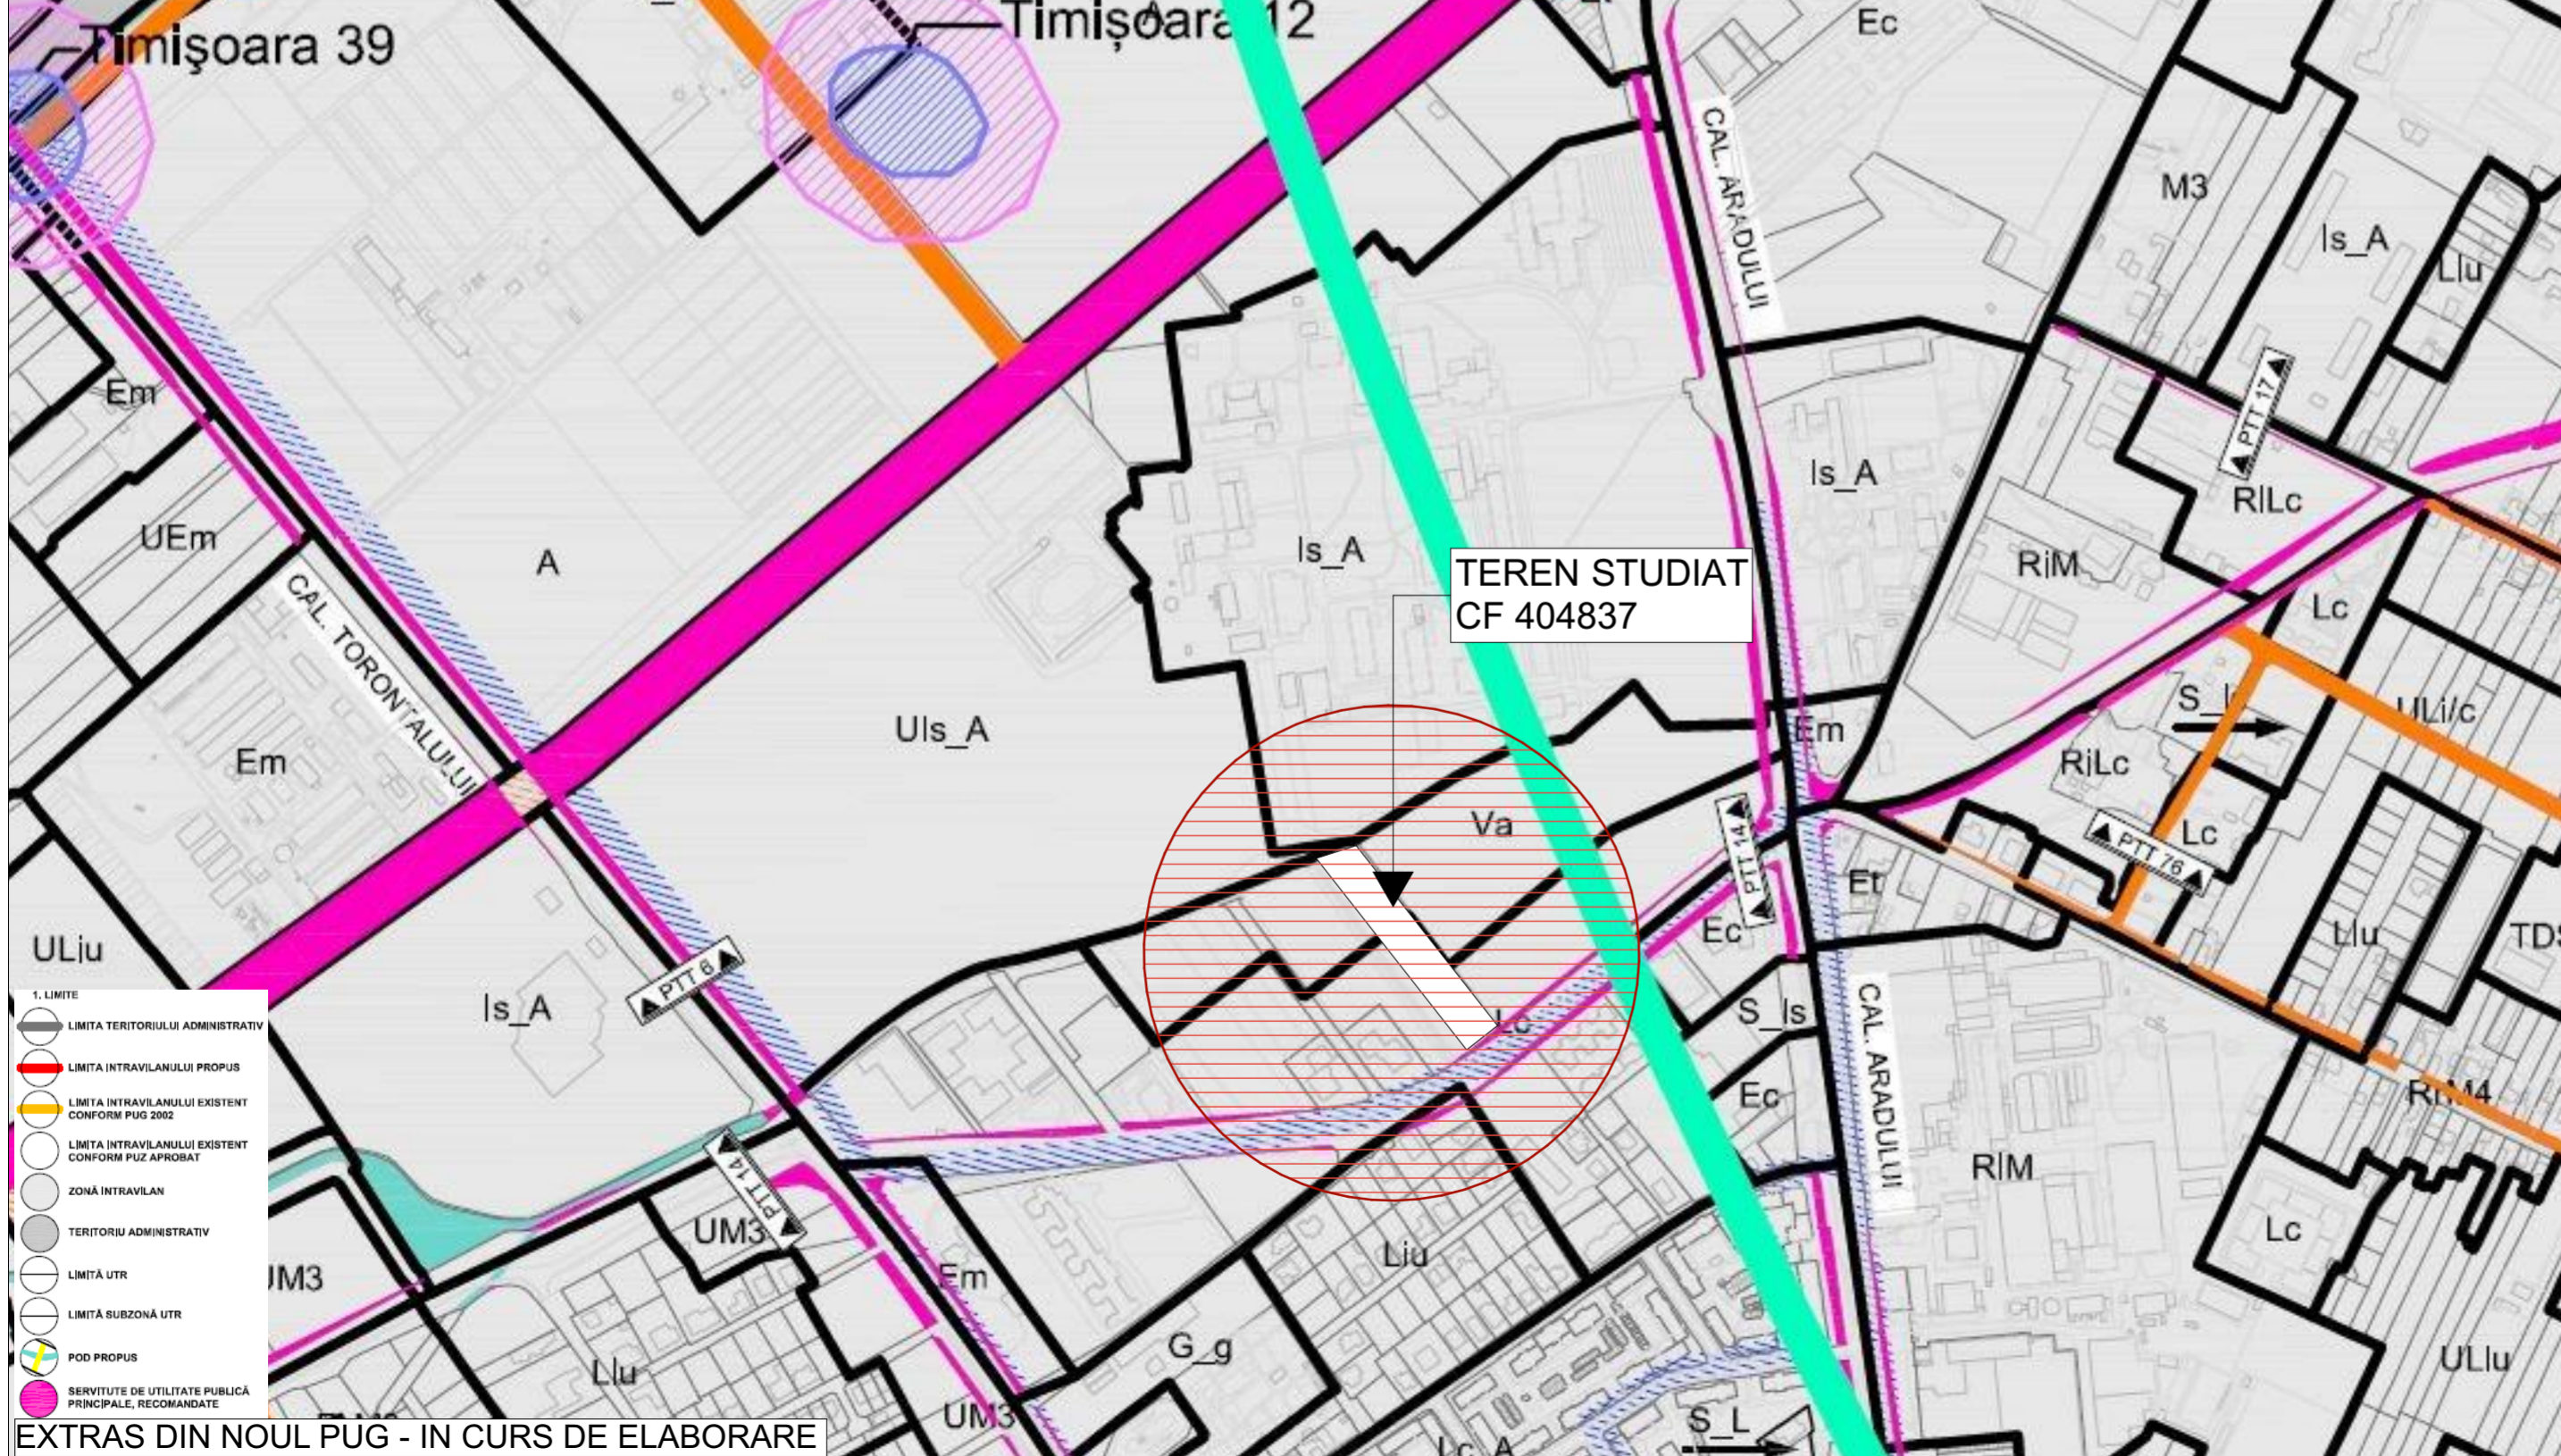

PUZ - ZONA REZIDENTIALA SI FUNCTIUNI COMPLEMENTARE

EXTRAS DIN PUG TIMISOARA

EXTRAS DIN NOUL PUG - IN CURS DE ELABORARE

EXTRAS DIN HARTILE GOOGLE

SPECIALIST RUR: ARH. MIRCEA CRĂCULEAC

CLT	CJT	RUR	DAR

ATG STUDIO S.R.L. Jud. TIMIS, Mun. TIMISOARA Splaiul Nistrului, Nr. 1, Etaj 1, Ap. 5B J35/1696/20.07.2011 CUI: 28891911 Mobil: 0748013978	S.C. ATG Studio S.R.L. Jud. TIMIS, Mun. TIMISOARA Splaiul Nistrului, Nr. 1, Etaj 1, Ap. 5B J35/1696/20.07.2011 CUI: 28891911 Mobil: 0748013978	DENUMIRE PROIECT: PUZ- ZONA REZIDENTIALA SI FUNCTIUNI COMPLEMENTARE AMPLASAMENT: Str. Grigore Alexandrescu CF 404837 Timisoara Romania	Proiect nr: 153/2022	
	SEF PROIECT: arh. Marius Canceal PROIECTAT: arh. Andrada Feier DESENAT: arh. Andrada Feier	BENEFICIAR: AVENUE ONE ACTIV SRL PLANSĂ: PLAN DE INCADRARE	Faza: PUZ Data: 05.10.2022 Scara:	Plansa nr. A 00