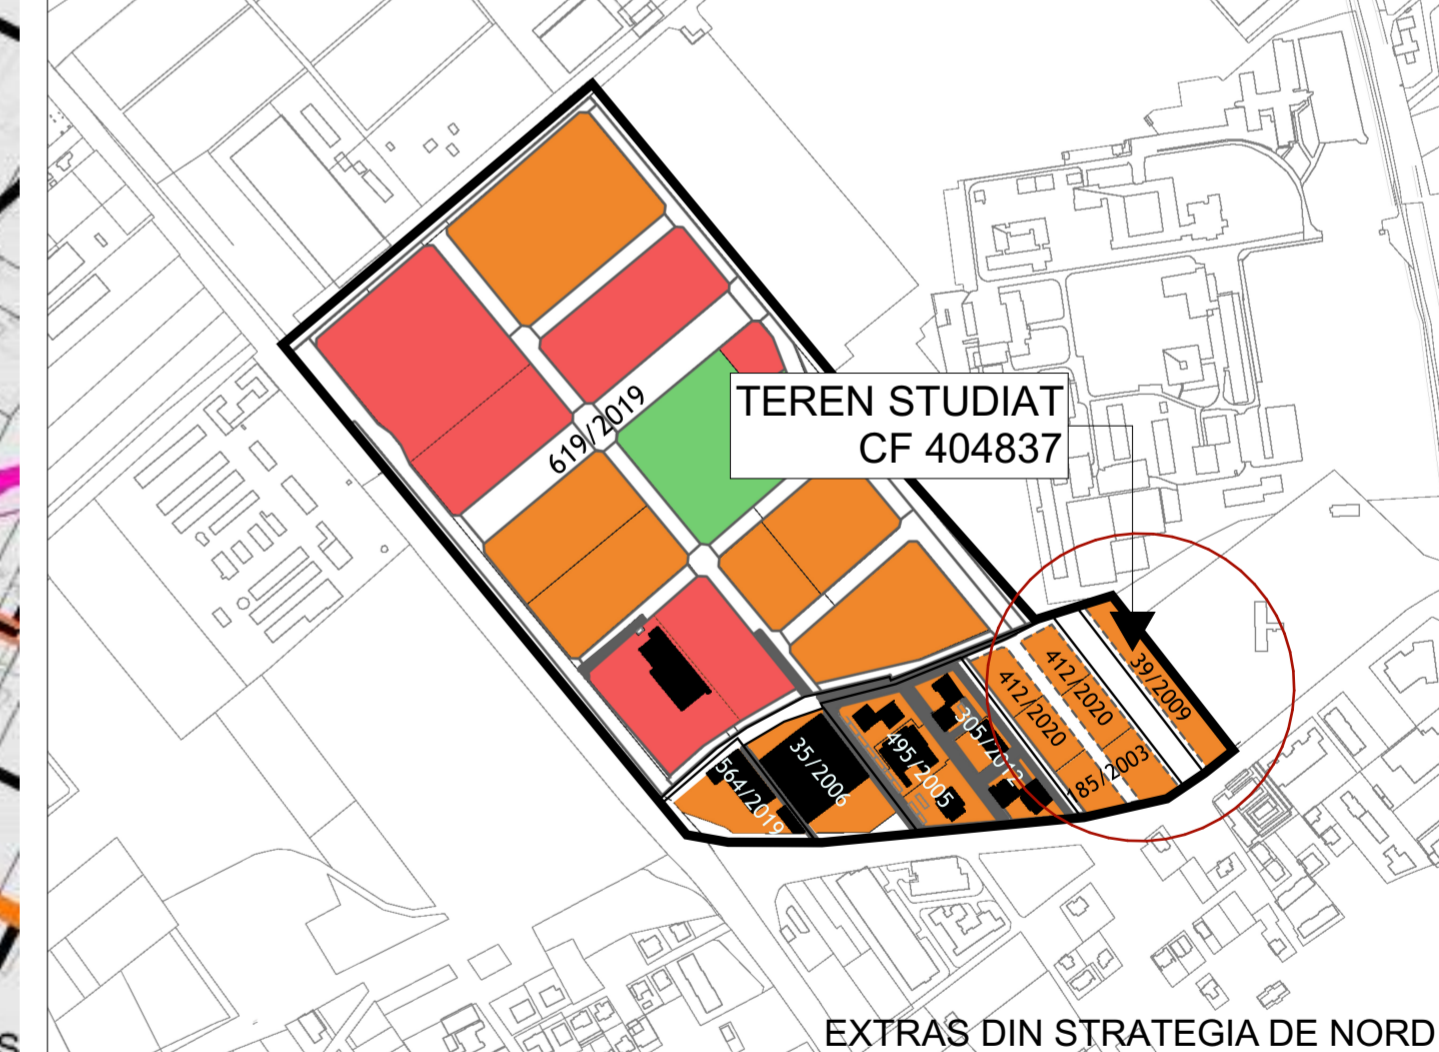

PUZ - ZONA REZIDENTIALA SI FUNCTIUNI COMPLEMENTARE

EXTRAS DIN PUG TIMISOARA

EXTRAS DIN NOUL PUG - IN CURS DE ELABORARE

EXTRAS DIN HARTILE GOOGLE

SPECIALIST RUR: ARH. MIRCEA CRĂCULEAC

CLT	CJT	RUR	DAR

ATG STUDIO S.R.L. Jud. TIMIS, Mun. TIMISOARA Splaiul Nistrului, Nr. 1, Etaj 1, Ap. 5B J35/1696/20.07.2011 CUI: 28891911 Mobil: 0748013978	S.C. ATG Studio S.R.L. Jud. TIMIS, Mun. TIMISOARA Splaiul Nistrului, Nr. 1, Etaj 1, Ap. 5B J35/1696/20.07.2011 CUI: 28891911 Mobil: 0748013978	DENUMIRE PROIECT: PUZ- ZONA REZIDENTIALA SI FUNCTIUNI COMPLEMENTARE AMPLASAMENT: Str. Grigore Alexandrescu CF 404837 Timisoara Romania	Proiect nr: 153/2022	
	SEF PROIECT: arh. Marius Canceal PROIECTAT: arh. Andrada Feier DESENAT: arh. Andrada Feier	BENEFICIAR: AVENUE ONE ACTIV SRL PLANSĂ: PLAN DE INCADRARE	Faza: PUZ Data: 05.10.2022 Scara:	Plansa nr. A 00