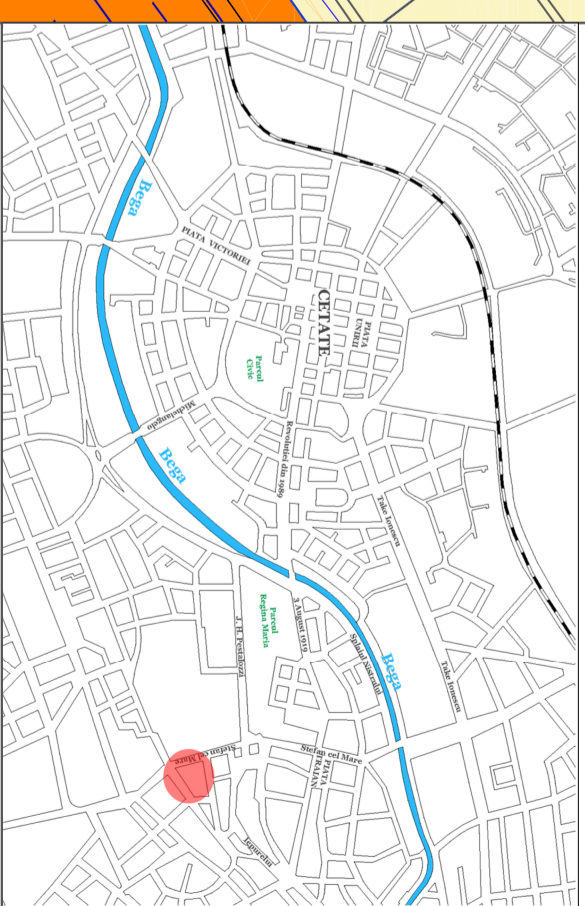

S.C. PRO-ARH TCC S.R.L.
Str. Dr. P. V. Ungureanu 12/A Ieși 0256/285334

PLAN URBANISTIC ZONAL
ZONA CU FUNCTIUNI MIXTE SERVICII SI
LOCUIRE COLECTIVA S+P+9E+Er

PROPRIETATEA ASUPRA TERENURILOR

LEGENDA

LIMITE

- Limita teren conform CF actual
- Limite cadastrale existente
- Limita documentatii aprobate
- Limita de proprietate parcele propuse prin PUZ
- Numar parcele propuse