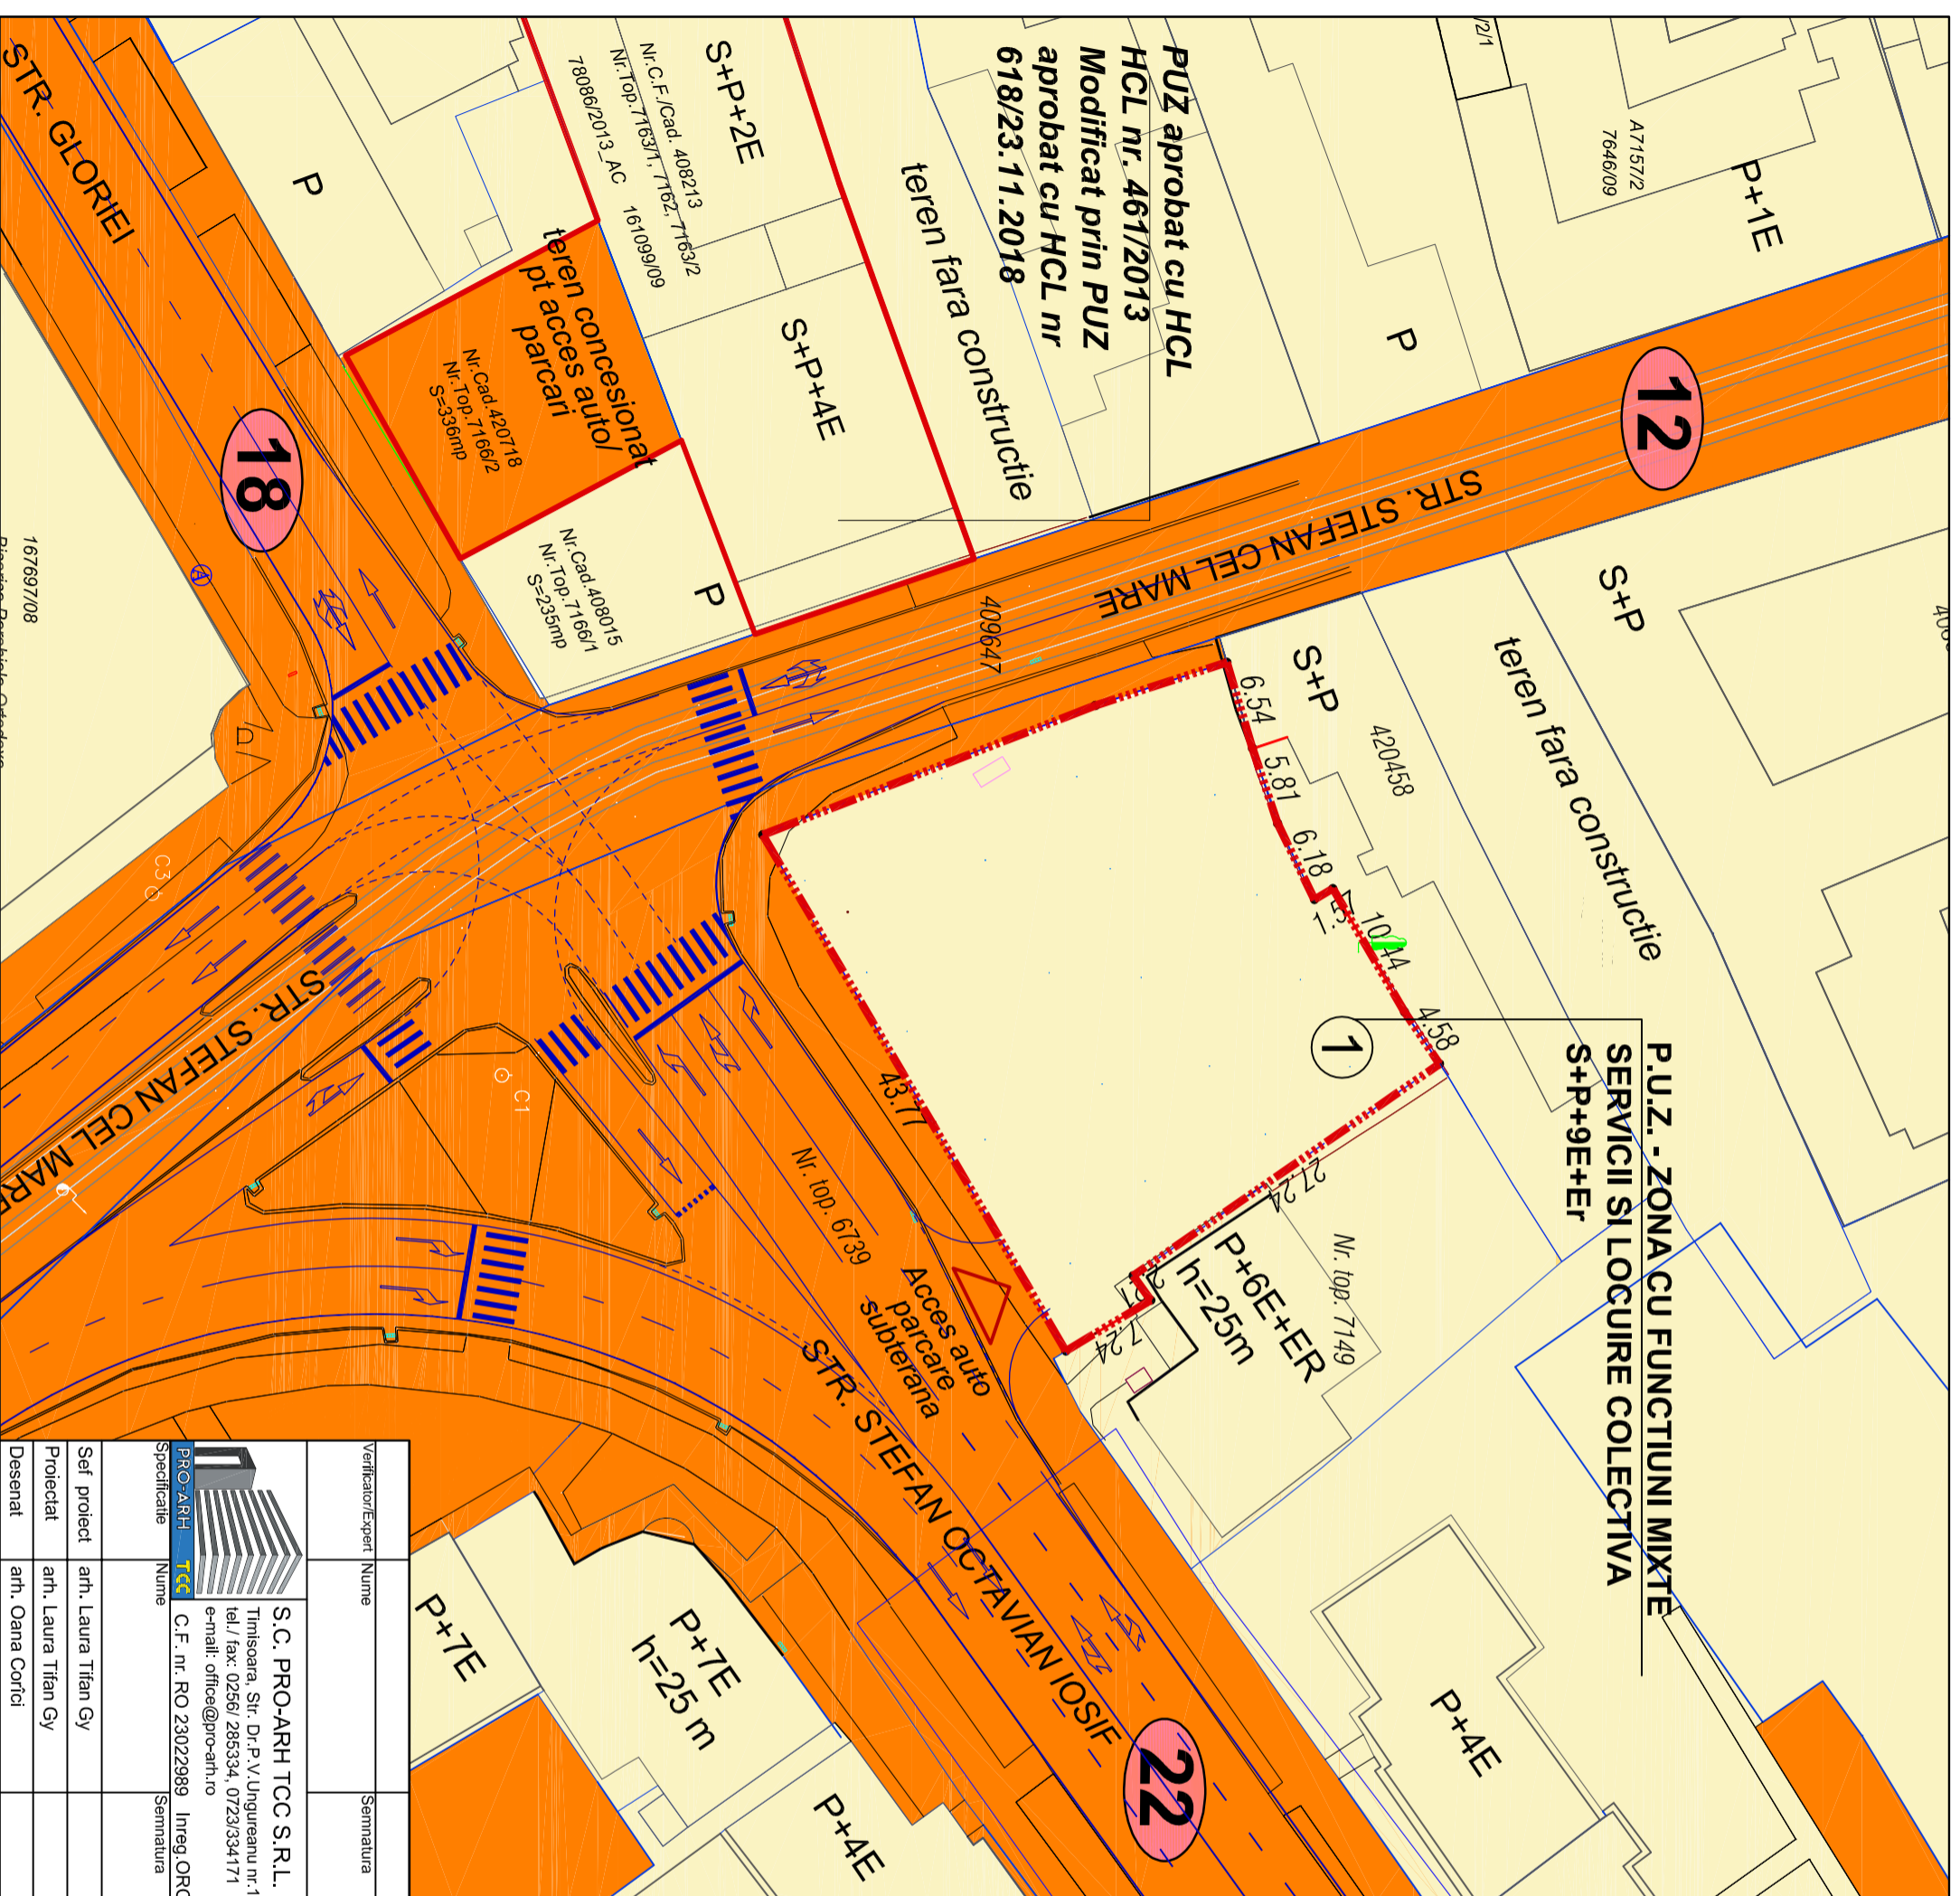

Verificator/Expert	Nume	Semnatu	Ceafina	Referat/ Expertiza Nr. / Data	Nr. proiect:
					113/19/08-2021
Beneficiari:	IENEA ION si IENEA ELENA				
Amplasament:	Jud. Timiș, Mun. Timișoara, str. Stefan cel Mare, Nr. 39, CF Nr. 413902 Timișoara				
Specificatie	Nume	Semnatu	Scara :	Denumire proiect :	Faza:
	TCC			P.U.Z. - ZONA CU FUNCTIUNI MIXTE SERVICII SI LOCUIRE COLECTIVA S+P+9E+Er	P.U.Z.
	C.F. nr. RO 23022989 Inreg. ORC. J36/18/2008			PROPRIETATE ASUPRA TERENURILOR	U 05
	Timișoara, Str. Dr. P. V. Ungureanu nr. 12/A tel./ fax: 0256/ 285334, 0723/334171 e-mail: office@pro-arh.ro				
Sei proiect	arh. Laura Titan Gy		1:2000		
Proiectat	arh. Laura Titan Gy		Data:		
Desenat	arh. Oana Corci		Aug 2021