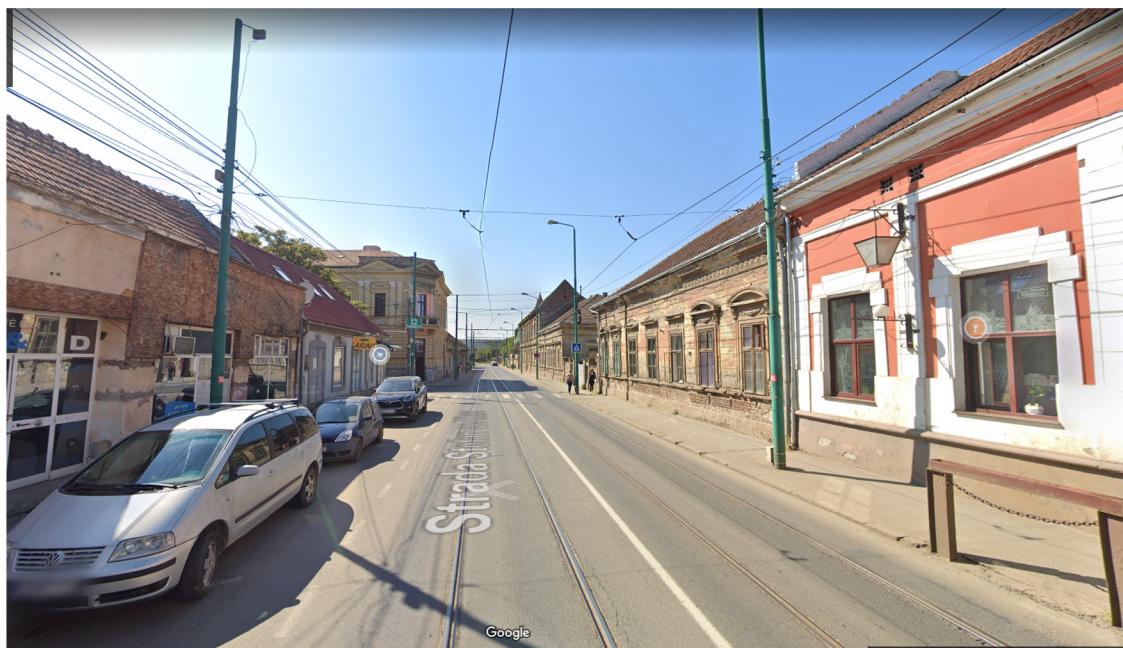

Perspectiva dinspre str. Stefan cel Mare intersectie cu str. Petrov Cermena

Perspectiva dinspre str. Gloriei

Perspectiva dinspre str. Stefan cel Mare intersectie cu str. Scolii

Perspectiva dinspre str. Stefan Octavian Iosif

Perspectiva dinspre str. Stefan cel Mare (spre pta Traian) - cladirea nu mai este vizibila

		S.C. PRO-ARH TCC S.R.L. Timisoara, Str. Dr.P.V.Ungureanu nr.12/A tel./ fax: 0256/ 285334, 0723/334171 e-mail: office@pro-arh.ro		Beneficiar: IENEA ION si IENEA ELENA		Nr. proiect: 113/19/08-2021	
Specificatie		Nume		Semnatura		Scara :	
Sef proiect		arh. Laura Tifan Gy		Denumire proiect :		Faza:	
Proiectat		arh. Laura Tifan Gy		Data:		Plansa:	
Desenat		arh. Oana Corici		Aug 2021		Perspective stradale	
Amplasament: Jud. Timiş, Mun. Timișoara, str. Stefan cel Mare, Nr 39						PUZ - Zona cu functiuni mixte: servicii si locuire colective S+P+9E+Er	
C.F. nr. RO 23022989 Inreg.ORC. J35/18/2008						Pl. nr.: U 09	