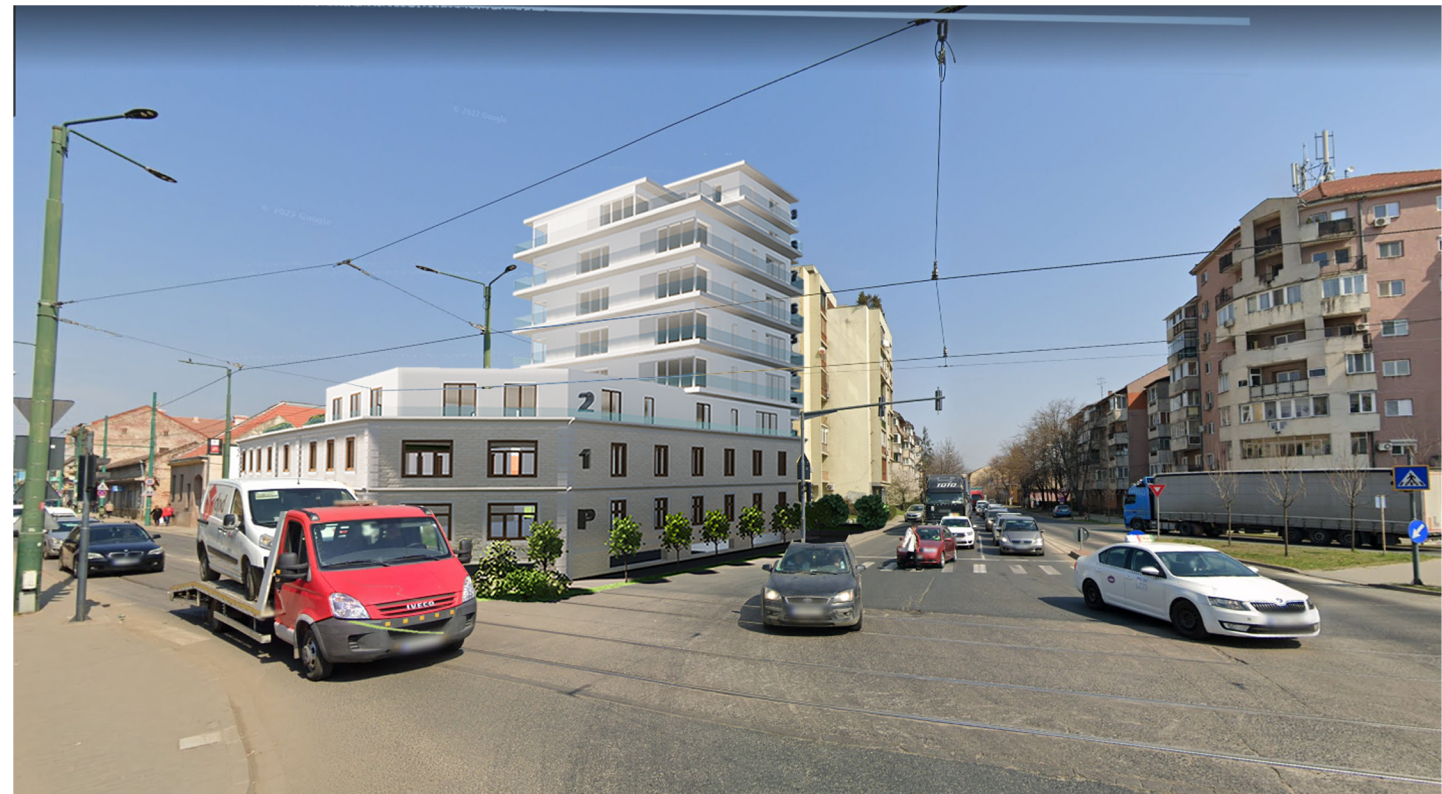

Perspectiva dinspre str. Stefan cel Mare intersectie cu str. Petrov Cermena

Perspectiva dinspre str. Gloriei

Perspectiva dinspre str. Stefan cel Mare intersectie cu str. Scolii

Perspectiva dinspre str. Stefan Octavian Iosif

Perspectiva dinspre str. Stefan cel Mare (spre pta Traian) - cladirea nu mai este vizibila

		S.C. PRO-ARH TCC S.R.L. Timisoara, Str. Dr.P.V.Ungureanu nr.12/A tel./ fax: 0256/ 285334, 0723/334171 e-mail: office@pro-arh.ro		Beneficiar: IENEA ION si IENEA ELENA		Nr. proiect: 113/19/08-2021	
Specificatie		Nume		Semnatura		Scara :	
Sef proiect		arh. Laura Tifan Gy		Denumire proiect :		Faza:	
Proiectat		arh. Laura Tifan Gy		Data:		Plansa:	
Desenat		arh. Oana Corici		Aug 2021		Perspective stradale	
Amplasament: Jud. Timiş, Mun. Timișoara, str. Stefan cel Mare, Nr 39						PUZ - Zona cu functiuni mixte: servicii si locuire colective S+P+9E+Er	
C.F. nr. RO 23022989 Inreg.ORC. J35/18/2008						Pl. nr.: U 09	