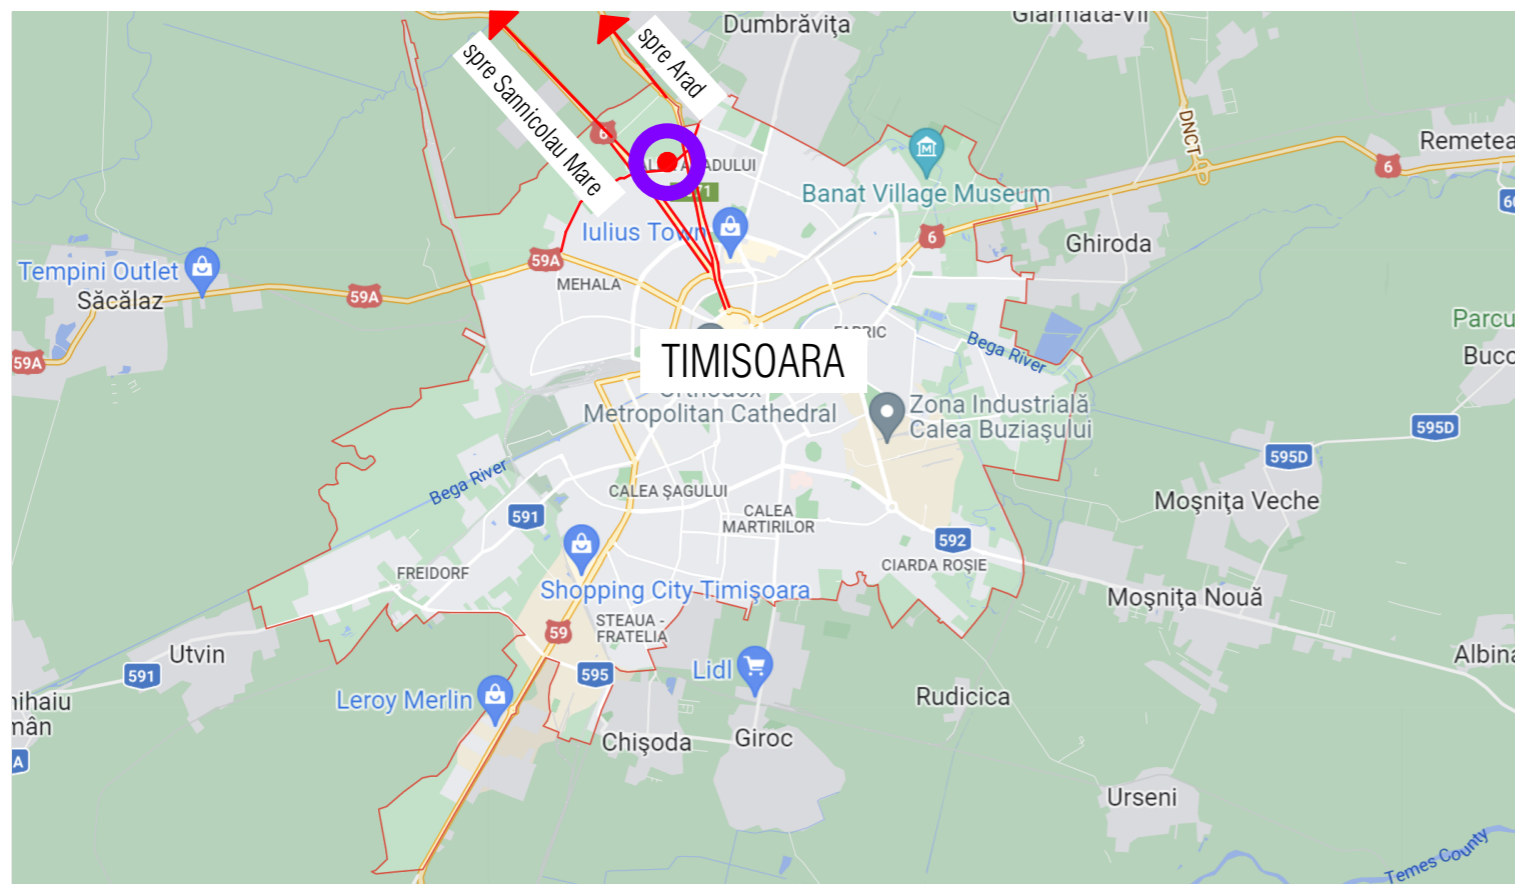

# PLAN URBANISTIC ZONAL

ZONA REZIDENTIALA SI FUNCTIUNI  
COMPLEMENTARE

Plan incadrare in localitate/zona

|                |   |                    |            |                        |  |
|----------------|---|--------------------|------------|------------------------|--|
| Specialist RUR | arh. Delia Vizitiu  | Semnatura          |            |                        |  |
|                | S.C. ARHITECTIM S.R.L<br>CUI 41583840, J 35/ 3336/30.08. 2019<br>Timisoara, Str. Delfinului, nr. 1, camera 1, sc. B, ap. 2, jud. Timis<br>Tel.: 0745438256 / E-mail: proiectare@arhitectim.ro |                    | Beneficiar | ASMAIL VIOLETA MARIANA |  |
|                | Proiectat   | arh. Delia Vizitiu | Scara:     | Titlu proiect          | ELABORARE P.U.Z. ZONA REZIDENTIALA SI FUNCTIUNI COMPLEMENTARE mun. Timisoara, strada Grigore Alexandrescu, jud. Timis, CF 402967 |
| Desenat        | arh. Simina Zbucea  | Data               | 05/2023    | Titlu plansa           | Plan incadrare in localitate/zona  |
|                |   |                    |            |                        | Proiect nr:<br>68/2023   |
|                |   |                    |            |                        | Faza:<br>P.U.Z.  |
|                |   |                    |            |                        | Pl. nr:<br>U01   |