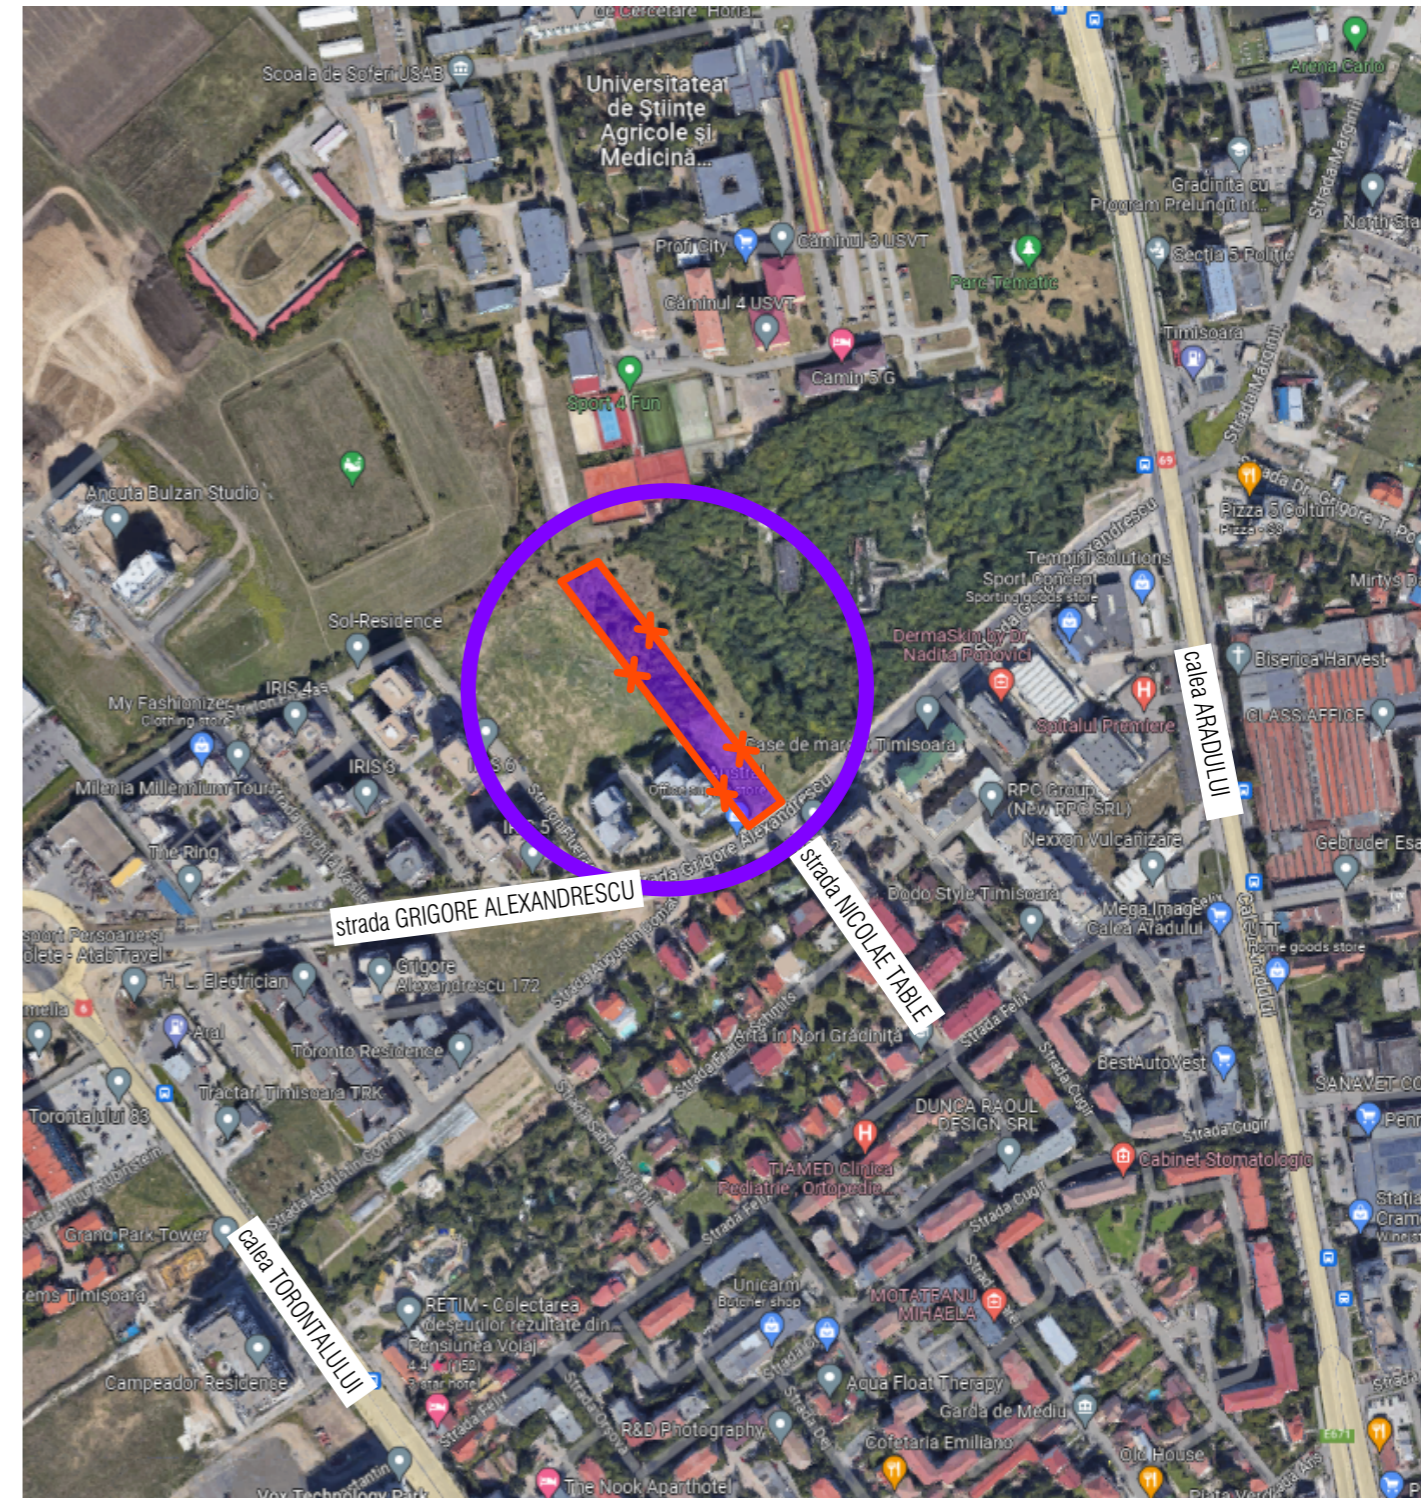

# PLAN URBANISTIC ZONAL

ZONA REZIDENTIALA SI FUNCTIUNI  
COMPLEMENTARE

Plan incadrare in localitate/zona

|                |   |                    |            |                        |  |
|----------------|---|--------------------|------------|------------------------|--|
| Specialist RUR | arh. Delia Vizitiu  | Semnatura          |            |                        |  |
|                | S.C. ARHITECTIM S.R.L<br>CUI 41583840, J 35/ 3336/30.08. 2019<br>Timisoara, Str. Delfinului, nr. 1, camera 1, sc. B, ap. 2, jud. Timis<br>Tel.: 0745438256 / E-mail: proiectare@arhitectim.ro |                    | Beneficiar | ASMAIL VIOLETA MARIANA |  |
|                | Proiectat   | arh. Delia Vizitiu | Scara:     | Titlu proiect          | ELABORARE P.U.Z. ZONA REZIDENTIALA SI FUNCTIUNI COMPLEMENTARE mun. Timisoara, strada Grigore Alexandrescu, jud. Timis, CF 402967 |
| Desenat        | arh. Simina Zbucea  | Data               | 05/2023    | Titlu plansa           | Plan incadrare in localitate/zona  |
|                |   |                    |            |                        | Proiect nr:<br>68/2023   |
|                |   |                    |            |                        | Faza:<br>P.U.Z.  |
|                |   |                    |            |                        | Pl. nr:<br>U01   |