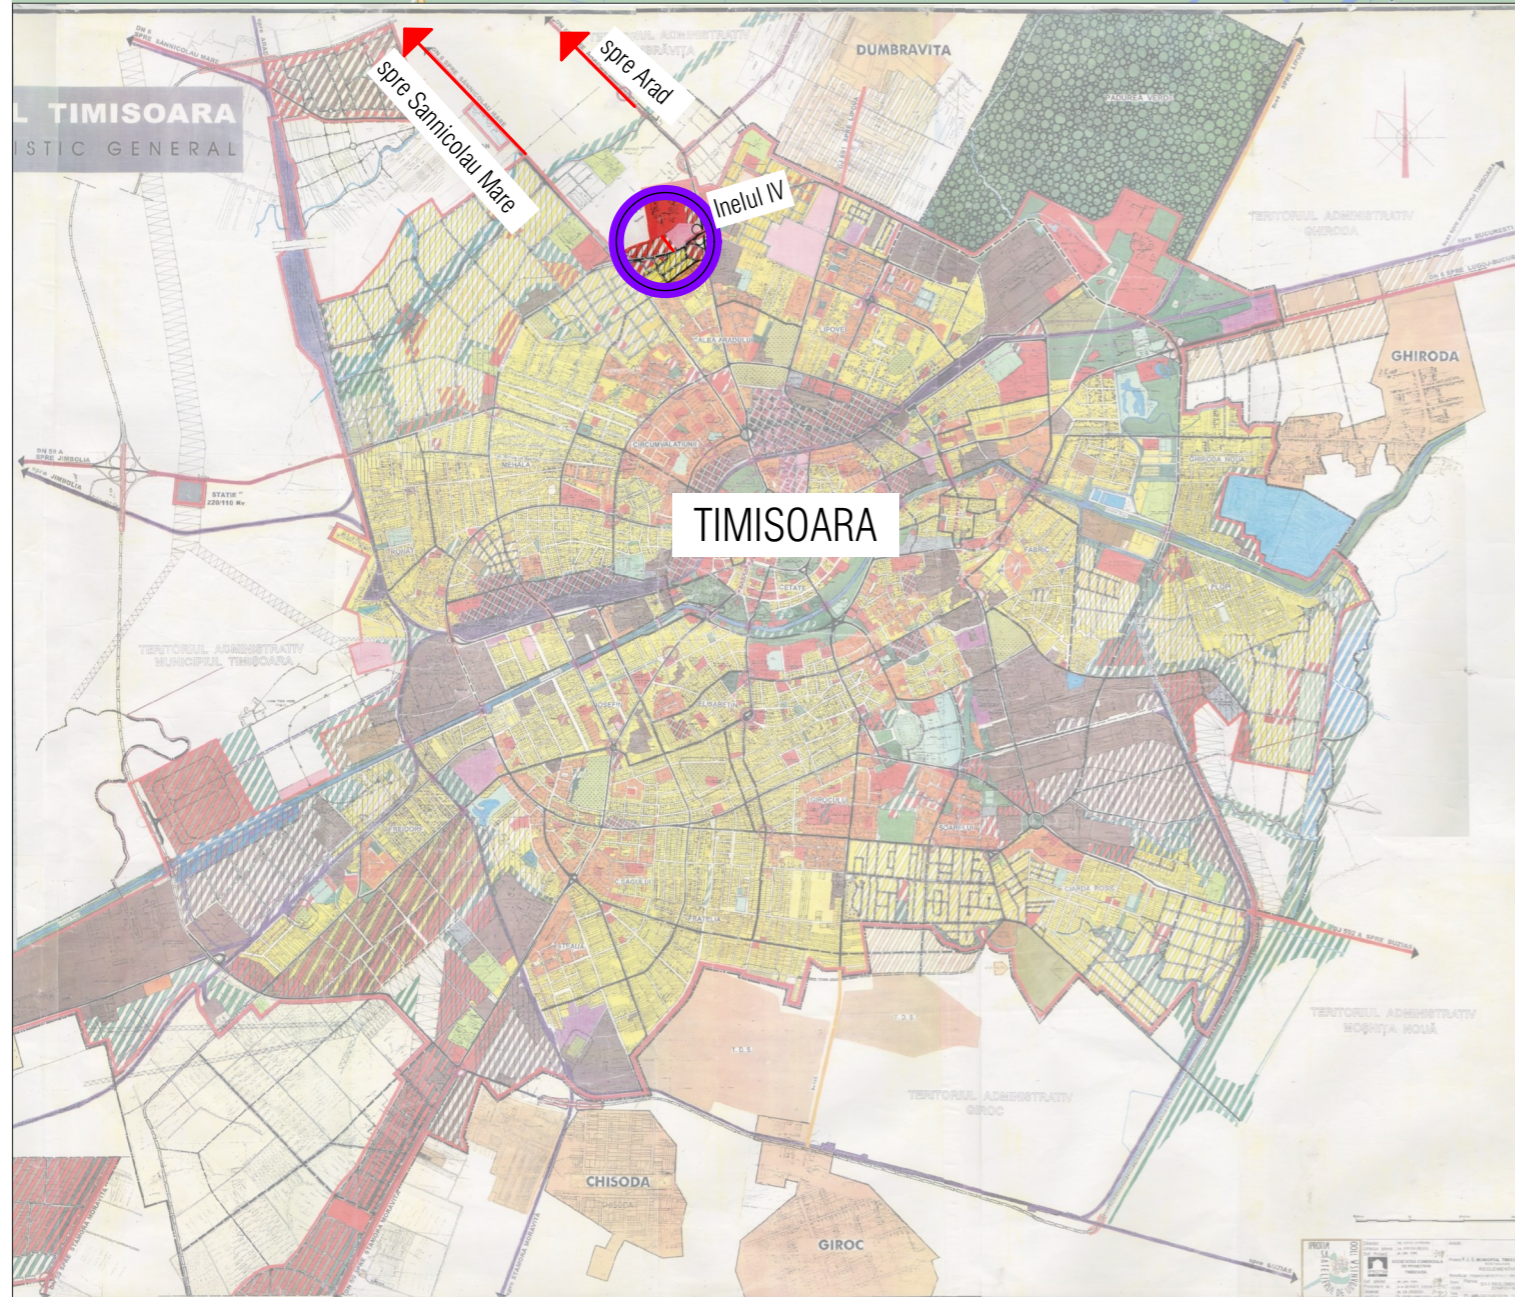

# PLAN URBANISTIC ZONAL

ZONA REZIDENTIALA SI FUNCTIUNI  
COMPLEMENTARE

Plan incadrare in localitate/zona

|                |   |                    |            |                        |  |
|----------------|---|--------------------|------------|------------------------|--|
| Specialist RUR | arh. Delia Vizitiu  | Semnatura          |            |                        |  |
|                | S.C. ARHITECTIM S.R.L<br>CUI 41583840, J 35/ 3336/30.08. 2019<br>Timisoara, Str. Delfinului, nr. 1, camera 1, sc. B, ap. 2, jud. Timis<br>Tel.: 0745438256 / E-mail: proiectare@arhitectim.ro |                    | Beneficiar | ASMAIL VIOLETA MARIANA |  |
|                | Proiectat   | arh. Delia Vizitiu | Scara:     | Titlu proiect          | ELABORARE P.U.Z. ZONA REZIDENTIALA SI FUNCTIUNI COMPLEMENTARE mun. Timisoara, strada Grigore Alexandrescu, jud. Timis, CF 402967 |
| Desenat        | arh. Simina Zbucea  | Data               | 05/2023    | Titlu plansa           | Plan incadrare in localitate/zona  |
|                |   |                    |            |                        | Proiect nr:<br>68/2023   |
|                |   |                    |            |                        | Faza:<br>P.U.Z.  |
|                |   |                    |            |                        | Pl. nr:<br>U01   |