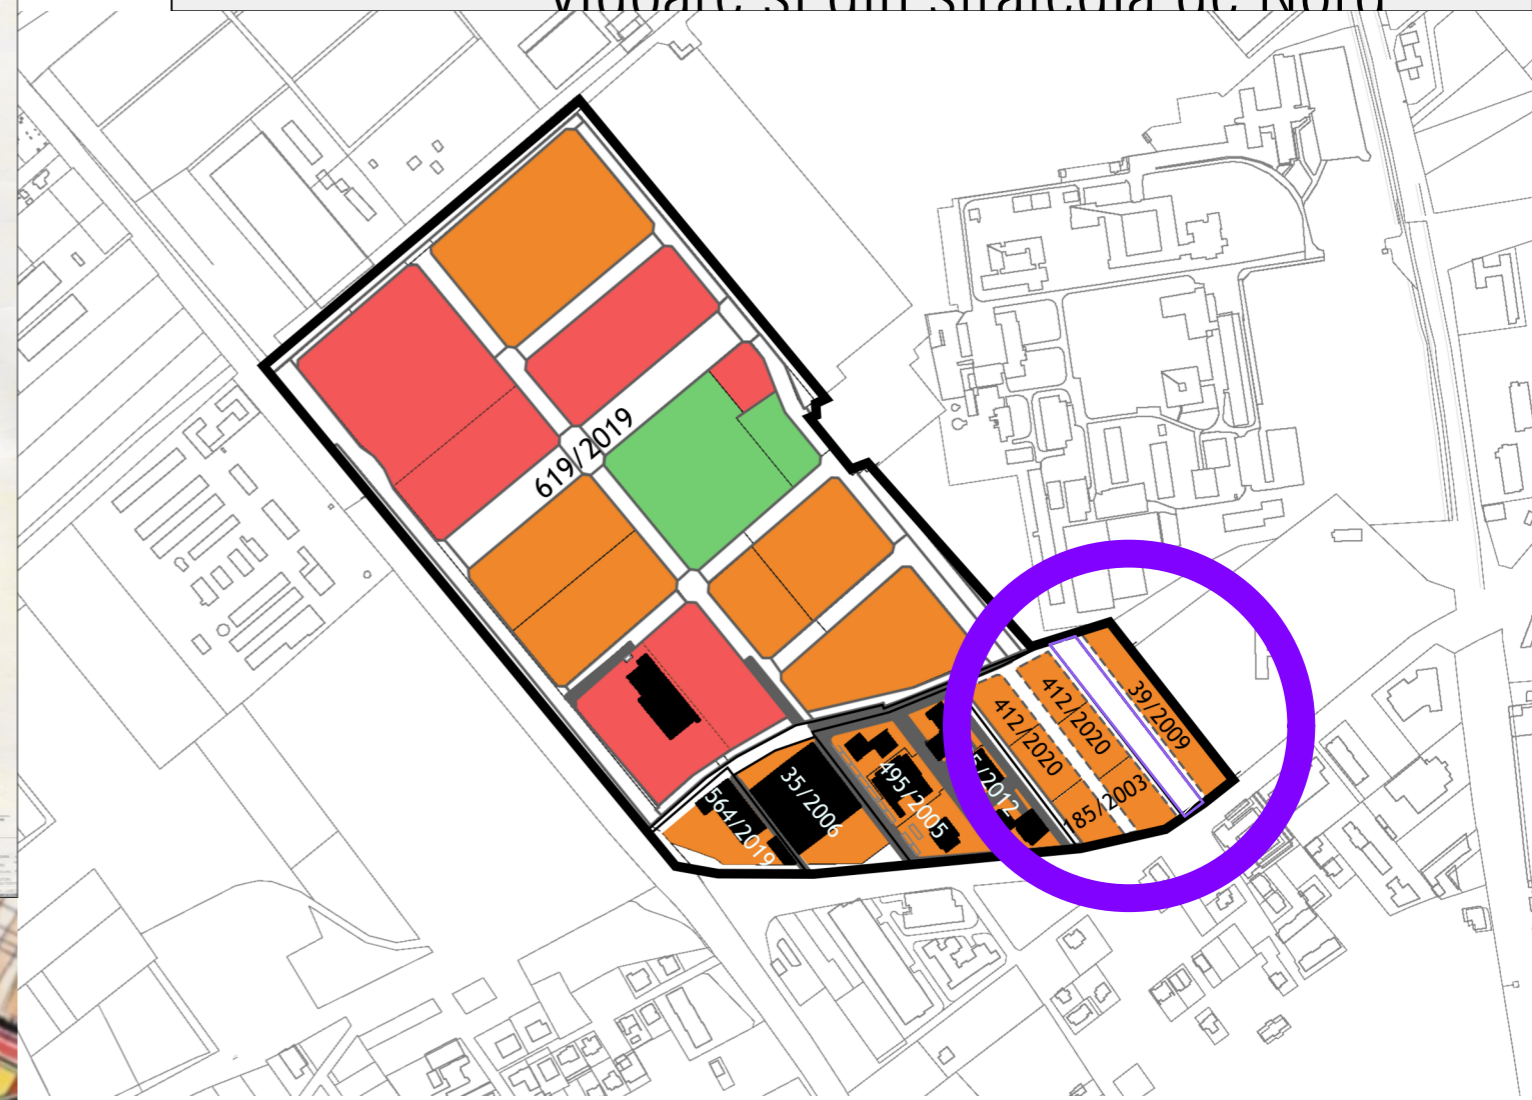

# PLAN URBANISTIC ZONAL

ZONA REZIDENTIALA SI FUNCTIUNI

COMPLEMENTARE

Extras extras din PUG Timisoara- in vigoare si din strategia de Nord

EXTRAS DIN PUG TIMISOARA - in vigoare

EXTRAS DIN STRATEGIA DE NORD TIMISOARA

Legenda PUG in vigoare

	ZONA INSTITUTII SI SERVICII PUBLICE
	INTERDICTIE TEMPORARA DE CONSTRUIRE PANA LA APROBARE PUZ / PUD

Specialist RUR	arh. Delia Vizitiu	Semnatura		
	S.C. ARHITECTIM S.R.L. CUI 41583840, J 35/3336/30.08.2019 Timisoara, Str. Delfinului, nr. 1, camera 1, sc. B, ap. 2, jud. Timis Tel.: 0745438256 / E-mail: proiectare@arhitectim.ro		Beneficiar	ASMAIL VIOLETA MARIANA
	Proiectat	arh. Delia Vizitiu	Titlu	ELABORARE P.U.Z. ZONA REZIDENTIALA SI FUNCTIUNI COMPLEMENTARE mun. Timisoara, strada Grigore Alexandrescu, jud. Timis, CF 402967
Desenat	arh. Simina Zbucea	Data	05/2023	Titlu plansa
				Extras extras din PUG Timisoara- in vigoare si din strategia de Nord
				Proiect nr: 68/2023
				Faza: P.U.Z.
				Pl. nr: U07